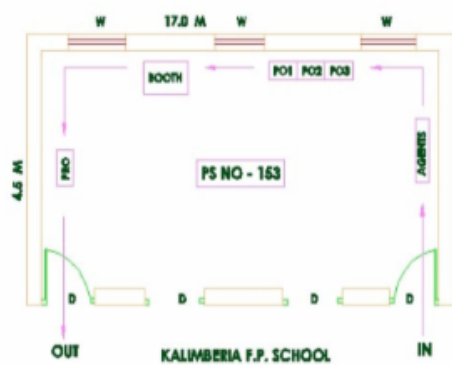

নির্বাচক নিবন্ধন আধিকারিকের স্বাক্ষর

Nazri Naksha

Google Map View

Polling Station Building Front View

Polling Station Front View

Cad View

Key MAP View

1 নাম : নুরেন মেসা বিবি স্বামীর নাম: সেখ নূর মহম্মদ বাড়ির নং : n0076 বয়স : 81 লিঙ্গ : মহিলা	CFZ0150896 ফটো উপলব্ধ	2 নাম : সেখ সিরাজুল পিতার নাম: সেখ নূর মহম্মদ বাড়ির নং : n0076 বয়স : 59 লিঙ্গ : পুরুষ	WB/17/117/081867 ফটো উপলব্ধ	3 নাম : সেখ আক্রাম পিতার নাম: সেখ সিরাজুল বাড়ির নং : n0076 বয়স : 33 লিঙ্গ : পুরুষ	AIV1203694 ফটো উপলব্ধ
4 নাম : মঈরুল ইসলাম সেখ পিতার নাম: নূর মহম্মদ সেখ বাড়ির নং : n0076 বয়স : 55 লিঙ্গ : পুরুষ	WB/17/117/081719 ফটো উপলব্ধ	5 নাম : ফিরোজা বিবি স্বামীর নাম: সিরাজুল বাড়ির নং : n0076 বয়স : 53 লিঙ্গ : মহিলা	CFZ0150870 ফটো উপলব্ধ	6 নাম : নাজিরা বিবি স্বামীর নাম: মঈরুল বাড়ির নং : n0076 বয়স : 51 লিঙ্গ : মহিলা	CFZ0150904 ফটো উপলব্ধ
7 নাম : সেখ নজরুল ইসলাম পিতার নাম: সেখ নূর ইসলাম বাড়ির নং : n0077 বয়স : 60 লিঙ্গ : পুরুষ	AIV2452290 ফটো উপলব্ধ	8 নাম : সেরার আলী বিবি স্বামীর নাম: লিখ হাবিব আলি বাড়ির নং : n0094 বয়স : 43 লিঙ্গ : মহিলা	AIV1707504 ফটো উপলব্ধ	9 নাম : সাফিয়া বিবি স্বামীর নাম: ইসমাইল বাড়ির নং : n0002 বয়স : 71 লিঙ্গ : মহিলা	WB/17/117/081928 ফটো উপলব্ধ
10 নাম : ইনতিয়াজ সেখ পিতার নাম: ইসমাইল সেখ বাড়ির নং : n0002 বয়স : 52 লিঙ্গ : পুরুষ	WB/17/117/081248 ফটো উপলব্ধ	11 নাম : নেহা ইয়াসমিন স্বামীর নাম: সেখ নিসাত আলি বাড়ির নং : 66 বয়স : 29 লিঙ্গ : মহিলা	AIV1716224 ফটো উপলব্ধ	12 নাম : সেখ মনজুর আলম পিতার নাম: সেখ বোরহান আলি বাড়ির নং : n0124 বয়স : 28 লিঙ্গ : পুরুষ	AIV1707488 ফটো উপলব্ধ
13 নাম : সেখ আলি হোসেন পিতার নাম: সেখ সওকত আলি বাড়ির নং : n0007 বয়স : 59 লিঙ্গ : পুরুষ	WB/17/117/081560 ফটো উপলব্ধ	14 নাম : সাহিমা বিবি স্বামীর নাম: সেখ সাবির আলি বাড়ির নং : 0051 বয়স : 34 লিঙ্গ : মহিলা	AIV1102573 ফটো উপলব্ধ	15 নাম : সেখ কামিরুল আলী পিতার নাম: সেখ কওসের আলী বাড়ির নং : 0099 বয়স : 28 লিঙ্গ : পুরুষ	AIV1661586 ফটো উপলব্ধ
16 নাম : সেখ জাহিদ আলী পিতার নাম: সেখ হাসান আলি বাড়ির নং : 0093 বয়স : 28 লিঙ্গ : পুরুষ	AIV1661610 ফটো উপলব্ধ	17 নাম : সেলিমা বিবি বিবি স্বামীর নাম: সেখ মিন্তু আলি বাড়ির নং : কলিমবেড়িয়া বয়স : 49 লিঙ্গ : মহিলা	CFZ2274793 ফটো উপলব্ধ	18 নাম : সেখ মিন্তু আলি পিতার নাম: আবুহোসেন সেখ বাড়ির নং : n0051 বয়স : 56 লিঙ্গ : পুরুষ	AIV1902360 ফটো উপলব্ধ
19 নাম : নিবেদন বিবি স্বামীর নাম: সেখ হারুন আলী বাড়ির নং : n0051 বয়স : 69 লিঙ্গ : মহিলা	CFZ0148767 ফটো উপলব্ধ	20 নাম : সেখ আবিদ আলী পিতার নাম: সেখ পিয়ার আলী বাড়ির নং : n0048 বয়স : 41 লিঙ্গ : পুরুষ	CFZ2752822 ফটো উপলব্ধ	21 নাম : নূরবান বিবি স্বামীর নাম: পিয়ার বাড়ির নং : n0048 বয়স : 61 লিঙ্গ : মহিলা	WB/17/117/081734 ফটো উপলব্ধ
22 নাম : আনজুয়ারা বেগম স্বামীর নাম: কামালউদ্দিন বাড়ির নং : n0047 বয়স : 51 লিঙ্গ : মহিলা	CFZ2275014 ফটো উপলব্ধ	23 নাম : খুরশিদা বিবি স্বামীর নাম: সেখ মুজিবর রহমান বাড়ির নং : এন0044 বয়স : 49 লিঙ্গ : মহিলা	CFZ1934231 ফটো উপলব্ধ	24 নাম : সেখ জাহাঙ্গীর আলী পিতার নাম: সেখ সামসুদ্দিন বাড়ির নং : n0044 বয়স : 52 লিঙ্গ : পুরুষ	CFZ2640498 ফটো উপলব্ধ
25 নাম : মুজিবর রহমান সেখ পিতার নাম: সেখ রায়হান আলি বাড়ির নং : এন0044 বয়স : 55 লিঙ্গ : পুরুষ	AIV1897693 ফটো উপলব্ধ	26 নাম : আনিসা বিবি স্বামীর নাম: সেখ আনিসুর রহমান বাড়ির নং : এন0044 বয়স : 60 লিঙ্গ : মহিলা	CFZ1260769 ফটো উপলব্ধ	27 নাম : সেখ আনিসুর রহমান পিতার নাম: সেখ রায়হান আলী বাড়ির নং : n0044 বয়স : 60 লিঙ্গ : পুরুষ	CFZ1262393 ফটো উপলব্ধ
28 নাম : সেখ লোকমান আলি পিতার নাম: সেখ মেহেরাজ আলি বাড়ির নং : n0080 বয়স : 57 লিঙ্গ : পুরুষ	CFZ2640738 ফটো উপলব্ধ	29 নাম : মুন্নাফ আলী সেখ পিতার নাম: মেহেরাজ সেখ বাড়ির নং : n0080 বয়স : 59 লিঙ্গ : পুরুষ	WB/17/117/081118 ফটো উপলব্ধ	30 নাম : রোকেরা বিবি স্বামীর নাম: মেহেরাজ বাড়ির নং : n0080 বয়স : 66 লিঙ্গ : মহিলা	WB/17/117/081191 ফটো উপলব্ধ