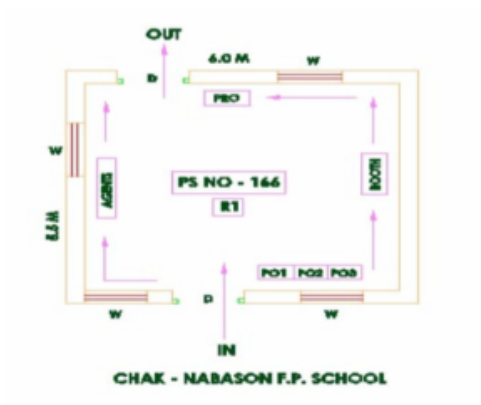

নির্বাচক নিবন্ধন আধিকারিকের স্বাক্ষর

Nazri Naksha

Google Map View

Polling Station Building Front View

Polling Station Front View

Cad View

Key MAP View

1 নাম : পূর্ণিমা দাস স্বামীর নাম: কৌশিক দাস বাড়ির নং : n0013 বয়স : 35 লিঙ্গ : মহিলা	AIV1487883	ফটো উপলব্ধ	2 নাম : কৌশিক দাস পিতার নাম: অষ্টলাল দাস বাড়ির নং : n0013 বয়স : 47 লিঙ্গ : পুরুষ	CFZ1198217	ফটো উপলব্ধ	3 নাম : সৌভিক অধিকারী পিতার নাম: স্বপ্ন অধিকারী বাড়ির নং : N00 বয়স : 24 লিঙ্গ : পুরুষ	AIV2108488	ফটো উপলব্ধ
4 নাম : অনিতা অধিকারী স্বামীর নাম: লালু অধিকারী বাড়ির নং : 1 বয়স : 43 লিঙ্গ : মহিলা	AIV1487834	ফটো উপলব্ধ	5 নাম : আরতি অধিকারী স্বামীর নাম: মনোজ অধিকারী বাড়ির নং : n0201 বয়স : 35 লিঙ্গ : মহিলা	CFZ2809507	ফটো উপলব্ধ	6 নাম : মহুয়া দাস স্বামীর নাম: দেবনাথ দাস বাড়ির নং : n0001 বয়স : 34 লিঙ্গ : মহিলা	AIV1582915	ফটো উপলব্ধ
7 নাম : বিদ্যু অধিকারী পিতার নাম: অমর অধিকারী বাড়ির নং : n0001 বয়স : 40 লিঙ্গ : পুরুষ	AIV1104512	ফটো উপলব্ধ	8 নাম : লালু অধিকারী পিতার নাম: অমর অধিকারী বাড়ির নং : n0001 বয়স : 44 লিঙ্গ : পুরুষ	CFZ2268282	ফটো উপলব্ধ	9 নাম : সৌমেন অধিকারী পিতার নাম: মাধব অধিকারী বাড়ির নং : এন00 বয়স : 25 লিঙ্গ : পুরুষ	AIV2283588	ফটো উপলব্ধ
10 নাম : অনিমা কয়াল স্বামীর নাম: পলু কয়াল বাড়ির নং : n0100 বয়স : 45 লিঙ্গ : মহিলা	AIV1162429	ফটো উপলব্ধ	11 নাম : পাপু কয়াল পিতার নাম: পলু কয়াল বাড়ির নং : এন00 207 বয়স : 21 লিঙ্গ : মহিলা	AIV2460855	ফটো উপলব্ধ	12 নাম : রোহিত গায়েন পিতার নাম: দেবদাস গায়েন বাড়ির নং : এন00 বয়স : 23 লিঙ্গ : পুরুষ	AIV2283158	ফটো উপলব্ধ
13 নাম : সোনিয়া গায়েন স্বামীর নাম: অপূর্ব গায়েন বাড়ির নং : N00 বয়স : 24 লিঙ্গ : মহিলা	AIV2108751	ফটো উপলব্ধ	14 নাম : শঙ্কর গায়েন পিতার নাম: যতীন গায়েন বাড়ির নং : n0002 বয়স : 76 লিঙ্গ : পুরুষ	CFZ0121921	ফটো উপলব্ধ	15 নাম : প্রীতিকনা গায়েন স্বামীর নাম: সুজয় গায়েন বাড়ির নং : n0002 বয়স : 43 লিঙ্গ : মহিলা	AIV1582923	ফটো উপলব্ধ
16 নাম : মৌমিতা গায়েন পিতার নাম: তারাপদ গায়েন বাড়ির নং : n0007 বয়স : 38 লিঙ্গ : মহিলা	CFZ2750461	ফটো উপলব্ধ	17 নাম : অনিতা গায়েন স্বামীর নাম: তারাপদ গায়েন বাড়ির নং : n0007 বয়স : 54 লিঙ্গ : মহিলা	CFZ1197417	ফটো উপলব্ধ	18 নাম : তারাপদ গায়েন পিতার নাম: অমল্য চরন গায়েন বাড়ির নং : n0007 বয়স : 61 লিঙ্গ : পুরুষ	WB/17/117/066360	ফটো উপলব্ধ
19 নাম : সুভাষ গায়েন পিতার নাম: উত্তম গায়েন বাড়ির নং : n0005 বয়স : 37 লিঙ্গ : পুরুষ	AIV1104579	ফটো উপলব্ধ	20 নাম : শ্রাবন্তী গায়েন পিতার নাম: উত্তম গায়েন বাড়ির নং : n0005 বয়স : 41 লিঙ্গ : মহিলা	CFZ2750453	ফটো উপলব্ধ	21 নাম : মঞ্জু গায়েন স্বামীর নাম: উত্তম গায়েন বাড়ির নং : n0005 বয়স : 57 লিঙ্গ : মহিলা	WB/17/117/066233	ফটো উপলব্ধ
22 নাম : উত্তম গায়েন পিতার নাম: অমল্য গায়েন বাড়ির নং : n0005 বয়স : 66 লিঙ্গ : পুরুষ	WB/17/117/066030	ফটো উপলব্ধ	23 নাম : অপূর্ব গায়েন পিতার নাম: গৌর গায়েন বাড়ির নং : n0005 বয়স : 29 লিঙ্গ : পুরুষ	AIV1582899	ফটো উপলব্ধ	24 নাম : মমতা গায়েন স্বামীর নাম: গৌর গায়েন বাড়ির নং : n0005 বয়স : 56 লিঙ্গ : মহিলা	WB/17/117/066373	ফটো উপলব্ধ
25 নাম : কৃষ্ণা গায়েন স্বামীর নাম: রবীন গায়েন বাড়ির নং : n0004 বয়স : 59 লিঙ্গ : মহিলা	WB/17/117/066297	ফটো উপলব্ধ	26 নাম : সুরঞ্জীৎ গায়েন পিতার নাম: পঞ্চ গায়েন বাড়ির নং : n0003 বয়স : 38 লিঙ্গ : পুরুষ	CFZ2518231	ফটো উপলব্ধ	27 নাম : পার্বতী গায়েন স্বামীর নাম: পঞ্চ গায়েন বাড়ির নং : n0003 বয়স : 61 লিঙ্গ : মহিলা	WB/17/117/066163	ফটো উপলব্ধ
28 নাম : পঞ্চ গায়েন পিতার নাম: যতীন গায়েন বাড়ির নং : n0003 বয়স : 69 লিঙ্গ : পুরুষ	WB/17/117/066603	ফটো উপলব্ধ	29 নাম : সুজয় গায়েন পিতার নাম: শঙ্কর গায়েন বাড়ির নং : n0002 বয়স : 45 লিঙ্গ : পুরুষ	CFZ2268290	ফটো উপলব্ধ	30 নাম : মমতা গায়েন স্বামীর নাম: দেবদাস গায়েন বাড়ির নং : n0002 বয়স : 41 লিঙ্গ : মহিলা	CFZ2518223	ফটো উপলব্ধ