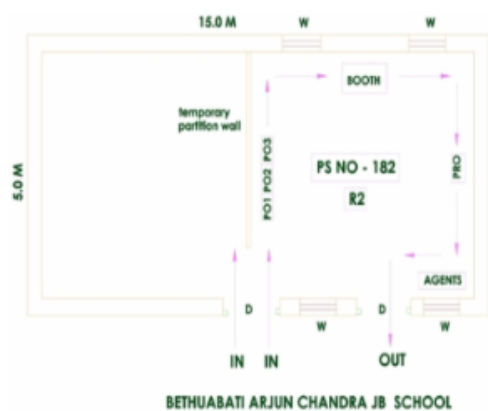

নির্বাচক নিবন্ধন আধিকারিকের স্বাক্ষর

Nazri Naksha

Google Map View

Polling Station Building Front View

Polling Station Front View

Cad View

Key MAP View

বিধানসভা নির্বাচনক্ষেত্রের নং, নাম : 156-বজবজ
ভাগ নং, নাম : 1-রাজারামপুর উত্তর পাড়া