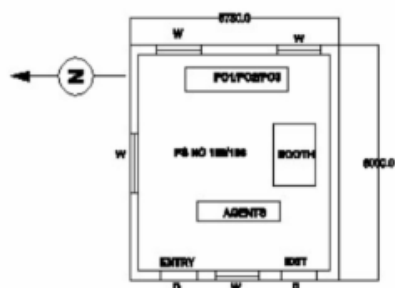

নির্বাচক নিবন্ধন আধিকারিকের স্বাক্ষর

Nazri Naksha

Google Map View

Polling Station Building Front View

Polling Station Front View

Cad View

Key MAP View

1 নাম : পূজা বাগ পিতার নাম: জয়দেব বাগ বাড়ির নং : এন00 বয়স : 24 লিঙ্গ : মহিলা	AIV2280139 ফটো উপলব্ধ	2 নাম : প্রীতি সরদার স্বামীর নাম: পিন্টু সরদার বাড়ির নং : এন00 বয়স : 23 লিঙ্গ : মহিলা	AIV2280303 ফটো উপলব্ধ	3 নাম : মানসী হাজরা পিতার নাম: সুবোধ হাজরা বাড়ির নং : এন00 বয়স : 24 লিঙ্গ : মহিলা	AIV2279933 ফটো উপলব্ধ
4 নাম : নিলীমা বাগ স্বামীর নাম: উৎপল বাগ বাড়ির নং : এন00 বয়স : 25 লিঙ্গ : মহিলা	AIV2280253 ফটো উপলব্ধ	5 নাম : সমির মন্ডল পিতার নাম: গণেশ মন্ডল বাড়ির নং : এন00 বয়স : 23 লিঙ্গ : মহিলা	AIV2280055 ফটো উপলব্ধ	6 নাম : রাজু ভট্টাচার্য পিতার নাম: তপন ভট্টাচার্য বাড়ির নং : এন00 বয়স : 45 লিঙ্গ : পুরুষ	AIV2280089 ফটো উপলব্ধ
7 নাম : পূর্ণিমা ধারা স্বামীর নাম: প্রকাশ দার বাড়ির নং : এন00 বয়স : 43 লিঙ্গ : মহিলা	AIV2280162 ফটো উপলব্ধ	8 নাম : মালতী ভট্টাচার্য স্বামীর নাম: রাজু ভট্টাচার্য বাড়ির নং : এন00 বয়স : 41 লিঙ্গ : মহিলা	AIV2280220 ফটো উপলব্ধ	9 নাম : সমির কুমার বাগ পিতার নাম: পুলিন বাগ বাড়ির নং : এন00 বয়স : 37 লিঙ্গ : পুরুষ	AIV2280279 ফটো উপলব্ধ
10 নাম : সুজাতা বাগ স্বামীর নাম: সুশান্তা বাগ বাড়ির নং : এন00 বয়স : 25 লিঙ্গ : মহিলা	AIV2280204 ফটো উপলব্ধ	11 নাম : শাবন্তী সান্তরা স্বামীর নাম: বুবাই খাঁড়া বাড়ির নং : n0278 বয়স : 24 লিঙ্গ : মহিলা	AIV2113090 ফটো উপলব্ধ	12 নাম : বিন্দিয়া অধিকারী পিতার নাম: দিলীপ অধিকারী বাড়ির নং : বুইতা খাঁড়া পাড়া বয়স : 31 লিঙ্গ : মহিলা	AIV1472638 ফটো উপলব্ধ
13 নাম : অনুষ্কা করণ পিতার নাম: দীপক করণ বাড়ির নং : n0287 বয়স : 22 লিঙ্গ : মহিলা	AIV2364271 ফটো উপলব্ধ	14 নাম : মনিকা কাঁঠাল স্বামীর নাম: শম্ভুচরন কাঁঠাল বাড়ির নং : n0027 বয়স : 45 লিঙ্গ : মহিলা	CFZ2296713 ফটো উপলব্ধ	15 নাম : শম্ভুচরন কাঁঠাল পিতার নাম: অর্জুন কাঁঠাল বাড়ির নং : n0027 বয়স : 51 লিঙ্গ : পুরুষ	AIV2327450 ফটো উপলব্ধ
16 নাম : সুলেখা কাঁঠাল পিতার নাম: শম্ভু চরণ কাঁঠাল বাড়ির নং : এন0027 বয়স : 22 লিঙ্গ : মহিলা	AIV2364206 ফটো উপলব্ধ	17 নাম : গঙ্গা কামাল স্বামীর নাম: বিশ্বজিৎ কামাল বাড়ির নং : n0199 বয়স : 41 লিঙ্গ : মহিলা	AIV1113034 ফটো উপলব্ধ	18 নাম : বিল্লু কামাল পিতার নাম: তপন কামাল বাড়ির নং : n0198 বয়স : 34 লিঙ্গ : পুরুষ	AIV1287325 ফটো উপলব্ধ
19 নাম : বিশ্বজিৎ কামাল পিতার নাম: তপন কামাল বাড়ির নং : n0197 বয়স : 43 লিঙ্গ : পুরুষ	CFZ1190164 ফটো উপলব্ধ	20 নাম : নমিতা কামাল স্বামীর নাম: তপন কামাল বাড়ির নং : n0196 বয়স : 56 লিঙ্গ : মহিলা	WB/17/117/117403 ফটো উপলব্ধ	21 নাম : কাজল কামাল স্বামীর নাম: বিল্লু কামাল বাড়ির নং : 0198 বয়স : 29 লিঙ্গ : মহিলা	AIV1670041 ফটো উপলব্ধ
22 নাম : সোমনাথ কোঁড়া পিতার নাম: অজয় কোঁড়া বাড়ির নং : n0231 বয়স : 26 লিঙ্গ : পুরুষ	AIV1791243 ফটো উপলব্ধ	23 নাম : কৌশিকী খাঁড়া পিতার নাম: প্রবীর খাঁড়া বাড়ির নং : n0148 বয়স : 26 লিঙ্গ : মহিলা	AIV1791227 ফটো উপলব্ধ	24 নাম : সোমা খাঁড়া স্বামীর নাম: পবিত্র খাঁড়া বাড়ির নং : n0001 বয়স : 30 লিঙ্গ : মহিলা	AIV1708551 ফটো উপলব্ধ
25 নাম : সুপ্রিয় খাঁড়া পিতার নাম: শম্ভু নাথ খাঁড়া বাড়ির নং : n0002 বয়স : 36 লিঙ্গ : পুরুষ	CFZ2815835 ফটো উপলব্ধ	26 নাম : রেখা খাঁড়া স্বামীর নাম: সৌমিত্র খাঁড়া বাড়ির নং : n0001 বয়স : 26 লিঙ্গ : মহিলা	AIV1791169 ফটো উপলব্ধ	27 নাম : রিমা খাঁড়া স্বামীর নাম: অয়ন খাঁড়া বাড়ির নং : n0001 বয়স : 24 লিঙ্গ : মহিলা	AIV2159093 ফটো উপলব্ধ
28 নাম : সোমা মাইতি স্বামীর নাম: গোপাল মাইতি বাড়ির নং : n0013 বয়স : 38 লিঙ্গ : মহিলা	AIV0597385 ফটো উপলব্ধ	29 নাম : রাজু খাঁড়া পিতার নাম: সুবীর খাঁড়া বাড়ির নং : এন000 বয়স : 23 লিঙ্গ : পুরুষ	AIV2279735 ফটো উপলব্ধ	30 নাম : সন্দীপ খাঁড়া পিতার নাম: সুজিত খাঁড়া বাড়ির নং : নং 013 বয়স : 26 লিঙ্গ : পুরুষ	AIV1855337 ফটো উপলব্ধ