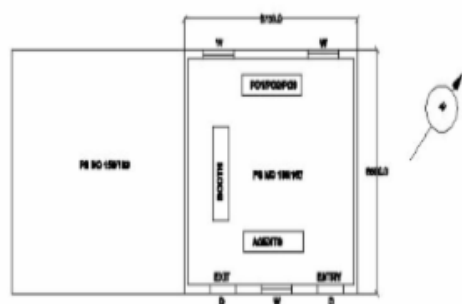

নির্বাচক নিবন্ধন আধিকারিকের স্বাক্ষর

Nazri Naksha

Google Map View

Polling Station Building Front View

Polling Station Front View

Cad View

Key MAP View

1	CFZ1181437	ফটো উপলব্ধ	নাম : সেখ রবিউল পিতার নাম : সেখ সাজাহান বাড়ির নং : বয়স : 48 লিঙ্গ : পুরুষ
2	CFZ2655504	ফটো উপলব্ধ	নাম : লালো মল্লিক স্বামীর নাম : মোস্তাকিন মল্লিক বাড়ির নং : n0170 বয়স : 62 লিঙ্গ : মহিলা
3	AIV1497148	ফটো উপলব্ধ	নাম : দেবনাথ মন্ডল পিতার নাম : হারান চন্দ্র মন্ডল বাড়ির নং : n0002 বয়স : 31 লিঙ্গ : পুরুষ
4	AIV1964865	ফটো উপলব্ধ	নাম : সায়োদা বিবি স্বামীর নাম : আসোদ আলি বাড়ির নং : n0103 বয়স : 53 লিঙ্গ : মহিলা
5	CFZ2757482	ফটো উপলব্ধ	নাম : লাইলা বিবি স্বামীর নাম : সেখ আনিসুর বাড়ির নং : n0103 বয়স : 44 লিঙ্গ : মহিলা
6	AIV1287838	ফটো উপলব্ধ	নাম : সেখ আমিনুল আলি পিতার নাম : সেখ আসোদ আলি বাড়ির নং : n0103 বয়স : 33 লিঙ্গ : পুরুষ
7	WB/17/117/114900	ফটো উপলব্ধ	নাম : আমেনা বিবি স্বামীর নাম : আকুব সেখ বাড়ির নং : n0103 বয়স : 78 লিঙ্গ : মহিলা
8	AIV1497247	ফটো উপলব্ধ	নাম : সেখ মহিদুল পিতার নাম : সেখ ইসলাম বাড়ির নং : n0100 বয়স : 31 লিঙ্গ : পুরুষ
9	AIV1497221	ফটো উপলব্ধ	নাম : সেখ মতিন পিতার নাম : সেখ ইসলাম বাড়ির নং : n0100 বয়স : 34 লিঙ্গ : পুরুষ
10	AIV1497205	ফটো উপলব্ধ	নাম : মারুফা বিবি স্বামীর নাম : সেখ সেলিম বাড়ির নং : n0100 বয়স : 33 লিঙ্গ : মহিলা
11	AIV0600981	ফটো উপলব্ধ	নাম : সেখ হেলাল পিতার নাম : সেখ ইসলাম বাড়ির নং : n0100 বয়স : 33 লিঙ্গ : পুরুষ
12	WB/17/117/114953	ফটো উপলব্ধ	নাম : হামিদা বিবি স্বামীর নাম : ইসলাম সেখ বাড়ির নং : n0100 বয়স : 57 লিঙ্গ : মহিলা
13	CFZ2299782	ফটো উপলব্ধ	নাম : সেখ ইসলাম সেখ পিতার নাম : ছোটামিয়া সেখ বাড়ির নং : n0100 বয়স : 33 লিঙ্গ : পুরুষ
14	WB/17/117/114113	ফটো উপলব্ধ	নাম : লুৎফারনেছা বেগম স্বামীর নাম : আবুকালাম সেখ বাড়ির নং : n0080 বয়স : 66 লিঙ্গ : মহিলা
15	CFZ2299808	ফটো উপলব্ধ	নাম : সেখ জাইদুল ইসলাম পিতার নাম : সেখ সুলতান আলি বাড়ির নং : n0079 বয়স : 43 লিঙ্গ : পুরুষ
16	WB/17/117/114671	ফটো উপলব্ধ	নাম : সাহিদা বিবি স্বামীর নাম : সেখ সুলতান আলি বাড়ির নং : n0079 বয়স : 59 লিঙ্গ : মহিলা
17	AIV1381144	ফটো উপলব্ধ	নাম : সামিমা খাতুন পিতার নাম : সেখ সামসুদ্দিন বাড়ির নং : n0073 বয়স : 33 লিঙ্গ : মহিলা
18	AIV1965169	ফটো উপলব্ধ	নাম : কাশিরা বিবি স্বামীর নাম : সামসুদ্দিন সেখ বাড়ির নং : n0073 বয়স : 55 লিঙ্গ : মহিলা
19	CFZ2816379	ফটো উপলব্ধ	নাম : সেখ সাবির আলী পিতার নাম : সেখ সোহরাব বাড়ির নং : এন0070 বয়স : 38 লিঙ্গ : পুরুষ
20	AIV1381318	ফটো উপলব্ধ	নাম : সাইমা বিবি স্বামীর নাম : সেখ মারুফ বাড়ির নং : n0150 বয়স : 40 লিঙ্গ : মহিলা
21	AIV0979906	ফটো উপলব্ধ	নাম : সেখ মারুফ পিতার নাম : সেখ মাইফিল বাড়ির নং : n0150 বয়স : 47 লিঙ্গ : পুরুষ
22	AIV0601476	ফটো উপলব্ধ	নাম : সাজেদা খাতুন স্বামীর নাম : সেখ ইদ্রিস আলি বাড়ির নং : n0103 বয়স : 33 লিঙ্গ : মহিলা
23	AIV0601484	ফটো উপলব্ধ	নাম : সেখ সাব্বির পিতার নাম : সেখ দেইজান বাড়ির নং : n0102 বয়স : 33 লিঙ্গ : পুরুষ
24	CFZ2299774	ফটো উপলব্ধ	নাম : জাহানারা খাতুন পিতার নাম : রসিদ বাড়ির নং : n0110 বয়স : 49 লিঙ্গ : মহিলা
25	AIV1381045	ফটো উপলব্ধ	নাম : ইনসান সেখ পিতার নাম : ইউনুস সেখ বাড়ির নং : n0107 বয়স : 32 লিঙ্গ : পুরুষ
26	AIV0979591	ফটো উপলব্ধ	নাম : সুমিত্রা করন স্বামীর নাম : অসিত করন বাড়ির নং : n0107 বয়স : 39 লিঙ্গ : মহিলা
27	AIV1587260	ফটো উপলব্ধ	নাম : আমিনা বিবি স্বামীর নাম : সেখ নুরুল্লা বাড়ির নং : 0107 বয়স : 35 লিঙ্গ : মহিলা
28	AIV1210343	ফটো উপলব্ধ	নাম : সেখ নুরুল্লা পিতার নাম : সেখ লুজার বাড়ির নং : n0107 বয়স : 36 লিঙ্গ : পুরুষ
29	AIV1497270	ফটো উপলব্ধ	নাম : মনিকা বিবি স্বামীর নাম : সেখ মনিরুল বাড়ির নং : n0107 বয়স : 36 লিঙ্গ : মহিলা
30	AIV0601062	ফটো উপলব্ধ	নাম : সেখ মনিরুল পিতার নাম : সেখ লুজার বাড়ির নং : 0107 বয়স : 36 লিঙ্গ : পুরুষ