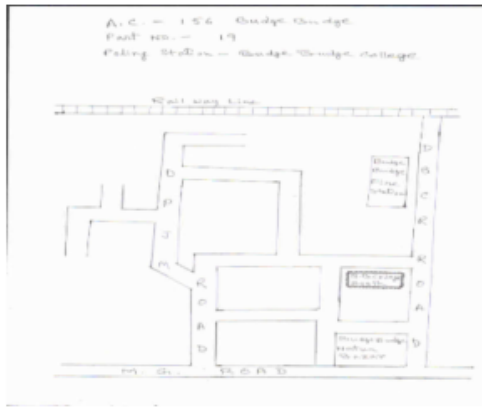

Nazri Naksha