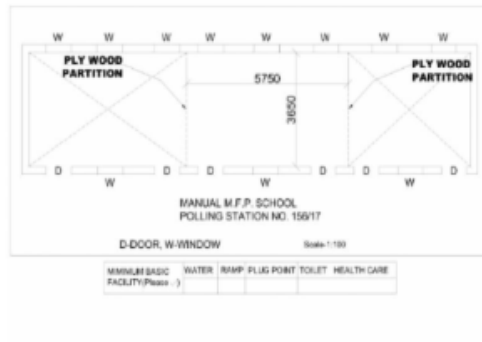

নির্বাচক নিবন্ধন আধিকারিকের স্বাক্ষর

Nazri Naksha

Google Map View

Polling Station Building Front View

Polling Station Front View

Cad View

Key MAP View

1 নাম : সজ্জয় বিশ্বাস পিতার নাম: সঙ্কর বিশ্বাস বাড়ির নং : n0169 বয়স : 48 লিঙ্গ : পুরুষ	GFR0130963 ফটো উপলব্ধ	# 2 নাম : কল্যানী ঘোষ স্বামীর নাম: কালিপ্রসন্ন ঘোষ বাড়ির নং : 102 বয়স : 65 লিঙ্গ : মহিলা	GFR0130401 ফটো উপলব্ধ	3 নাম : প্রদীপ ঘোষ পিতার নাম: কিশোরী মোহন ঘোষ বাড়ির নং : n0227 বয়স : 59 লিঙ্গ : পুরুষ	AIV1013218 ফটো উপলব্ধ
4 নাম : রামপ্রসাদ জসওয়াল পিতার নাম: অহিবরন জসওয়াল বাড়ির নং : n0352 বয়স : 66 লিঙ্গ : পুরুষ	WB/17/116/174592 ফটো উপলব্ধ	5 নাম : কাশী জানা মায়ের নাম: সন্ধ্যা জানা বাড়ির নং : n0344 বয়স : 37 লিঙ্গ : পুরুষ	AIV1547421 ফটো উপলব্ধ	6 নাম : যোগীন্দ্র কাউর স্বামীর নাম: আমুক সিং বাড়ির নং : n0349 বয়স : 81 লিঙ্গ : মহিলা	WB/17/116/303005 ফটো উপলব্ধ
7 নাম : মিঠু মাঝি স্বামীর নাম: কৃষ্ণা মাঝি বাড়ির নং : n0332 বয়স : 46 লিঙ্গ : মহিলা	AIV1528942 ফটো উপলব্ধ	8 নাম : পদ্মা মজুমদার দে পিতার নাম: সুনিল দে বাড়ির নং : n0125 বয়স : 43 লিঙ্গ : মহিলা	AIV0021261 ফটো উপলব্ধ	9 নাম : পাপিয়া মণ্ডল পিতার নাম: গনেশ মণ্ডল বাড়ির নং : n0045 বয়স : 37 লিঙ্গ : মহিলা	XXR0995191 ফটো উপলব্ধ
10 নাম : চম্পা মন্ডল স্বামীর নাম: লালু মন্ডল বাড়ির নং : n0119 বয়স : 36 লিঙ্গ : মহিলা	AIV1336676 ফটো উপলব্ধ	11 নাম : রিন্সা মণ্ডল পিতার নাম: রনজিৎ মণ্ডল বাড়ির নং : n0055 বয়স : 29 লিঙ্গ : মহিলা	AIV1823707 ফটো উপলব্ধ	12 নাম : আকাশ মণ্ডল মায়ের নাম: আরতী মণ্ডল বাড়ির নং : n0418 বয়স : 26 লিঙ্গ : মহিলা	AIV1823723 ফটো উপলব্ধ
13 নাম : শক্তি পাল পিতার নাম: সাধন পাল বাড়ির নং : n0065 বয়স : 49 লিঙ্গ : পুরুষ	GFR1259837 ফটো উপলব্ধ	14 নাম : দীপিকা পান্ডে(দাস) স্বামীর নাম: রাজু পান্ডে বাড়ির নং : n0413 বয়স : 34 লিঙ্গ : মহিলা	ALD1073170 ফটো উপলব্ধ	# 15 নাম : পম্পা রায় স্বামীর নাম: সূজন রায় বাড়ির নং : 6/8 বয়স : 41 লিঙ্গ : মহিলা	GGR2502276 ফটো উপলব্ধ
16 নাম : অংশু সাউ পিতার নাম: উত্তম কুমার সাউ বাড়ির নং : n0491 বয়স : 25 লিঙ্গ : মহিলা	AIV1861608 ফটো উপলব্ধ	17 নাম : অমুক সিং পিতার নাম: প্রতাপ সিং বাড়ির নং : n0348 বয়স : 83 লিঙ্গ : পুরুষ	GFR0045781 ফটো উপলব্ধ	18 নাম : সরিতা যাদব পিতার নাম: শ্যামলাল যাদব বাড়ির নং : n0414 বয়স : 28 লিঙ্গ : মহিলা	AIV1764844 ফটো উপলব্ধ
19 নাম : তানিয়া দাস পিতার নাম: গৌতম দাস বাড়ির নং : - বয়স : 25 লিঙ্গ : মহিলা	AIV2386035 ফটো উপলব্ধ	20 নাম : সুমিতা আউলিয়া পিতার নাম: সুমিত সরদার বাড়ির নং : - বয়স : 37 লিঙ্গ : মহিলা	AIV2386175 ফটো উপলব্ধ	21 নাম : তাসমিরা খাতুন স্বামীর নাম: আকাস আলি সেখ বাড়ির নং : - বয়স : 38 লিঙ্গ : মহিলা	AIV2386043 ফটো উপলব্ধ
22 নাম : টম্পা খান স্বামীর নাম: সাকিউল ইসলাম খান বাড়ির নং : - বয়স : 33 লিঙ্গ : মহিলা	AIV2386159 ফটো উপলব্ধ	23 নাম : রুমা মন্ডল স্বামীর নাম: বাবলু মন্ডল বাড়ির নং : - বয়স : 33 লিঙ্গ : মহিলা	AIV2386134 ফটো উপলব্ধ	24 নাম : পায়েল রায় স্বামীর নাম: প্রবীর রায় বাড়ির নং : - বয়স : 39 লিঙ্গ : মহিলা	AIV2386084 ফটো উপলব্ধ
25 নাম : বুল্লা দাস স্বামীর নাম: প্রদীপ দাস বাড়ির নং : 00 বয়স : 65 লিঙ্গ : মহিলা	AIV2349801 ফটো উপলব্ধ	26 নাম : ভারতী সর্দার স্বামীর নাম: রবিন সর্দার বাড়ির নং : 00 বয়স : 39 লিঙ্গ : মহিলা	AIV2349835 ফটো উপলব্ধ	27 নাম : মনমোহন আগরওয়াল পিতার নাম: কিষন আগরওয়াল বাড়ির নং : 1 বয়স : 53 লিঙ্গ : পুরুষ	AIV1547439 ফটো উপলব্ধ
28 নাম : পূজা আগরওয়াল স্বামীর নাম: মন মোহন আগরওয়াল বাড়ির নং : 01 বয়স : 50 লিঙ্গ : মহিলা	AIV2445120 ফটো উপলব্ধ	29 নাম : রনিক চৌধুরী পিতার নাম: কৌশিক কিশোর চৌধুরী বাড়ির নং : 1 বয়স : 24 লিঙ্গ : পুরুষ	AIV2187573 ফটো উপলব্ধ	30 নাম : কৌশিক কিশোর চৌধুরী পিতার নাম: কানাই লাল চৌধুরী বাড়ির নং : 1 বয়স : 57 লিঙ্গ : পুরুষ	AIV1013234 ফটো উপলব্ধ