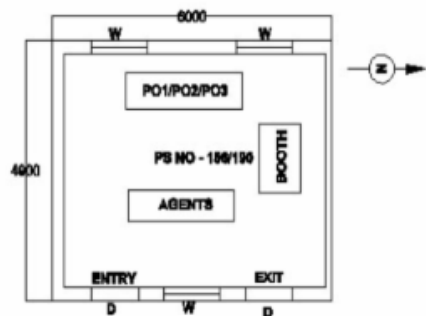

নির্বাচক নিবন্ধন আধিকারিকের স্বাক্ষর

Nazri Naksha

Google Map View

Polling Station Building Front View

Polling Station Front View

Cad View

Key MAP View

1 নাম : আনসার আলি মল্লিক পিতার নাম: আতিয়ার রহমান মল্লিক বাড়ির নং : n0127 বয়স : 28 লিঙ্গ : পুরুষ ফটো উপলব্ধ	AIV1589027	2 নাম : সেখ আলমগীর পিতার নাম: সেখ এসাহক বাড়ির নং : n0008 বয়স : 37 লিঙ্গ : পুরুষ ফটো উপলব্ধ	AIV1211028	3 নাম : কাশ্মীর সেখ পিতার নাম: এসাহক সেখ বাড়ির নং : n0008 বয়স : 47 লিঙ্গ : পুরুষ ফটো উপলব্ধ	CFZ2308930
4 নাম : সেখ হাসিবুল রহমান পিতার নাম: সেখ জালালউদ্দিন বাড়ির নং : 00 বয়স : 37 লিঙ্গ : পুরুষ ফটো উপলব্ধ	GFR2725372	5 নাম : সেখ নাজিবুল রহমান পিতার নাম: সেখ জালালউদ্দিন বাড়ির নং : 00 বয়স : 34 লিঙ্গ : পুরুষ ফটো উপলব্ধ	AIV1075126	6 নাম : বাসিরন বিবি স্বামীর নাম: সেখ এশা হক সেখ বাড়ির নং : n0008 বয়স : 65 লিঙ্গ : মহিলা ফটো উপলব্ধ	AIV1962232
7 নাম : সাবিনা বিবি স্বামীর নাম: সেখ ইসরাইল মিন্ত্রী বাড়ির নং : n0108 বয়স : 40 লিঙ্গ : মহিলা ফটো উপলব্ধ	AIV1289172	8 নাম : মহঃ সামাদ মিন্ত্রী পিতার নাম: মহঃ নূর মহম্মদ মিন্ত্রী বাড়ির নং : n0108 বয়স : 39 লিঙ্গ : পুরুষ ফটো উপলব্ধ	CFZ2525848	9 নাম : সেখ আবু কালাম মিন্ত্রী পিতার নাম: নূর মহম্মদ মিন্ত্রী বাড়ির নং : n0108 বয়স : 44 লিঙ্গ : পুরুষ ফটো উপলব্ধ	WB/17/117/114423
10 নাম : সেখ ইসরাইল মিন্ত্রী পিতার নাম: নূর মহম্মদ মিন্ত্রী বাড়ির নং : n0108 বয়স : 38 লিঙ্গ : পুরুষ ফটো উপলব্ধ	AIV2327666	11 নাম : আনসুরা বিবি স্বামীর নাম: সেখ মোজাম্মেল হক বাড়ির নং : n0024 বয়স : 43 লিঙ্গ : মহিলা ফটো উপলব্ধ	CFZ2525863	12 নাম : সেখ সরিফুল পিতার নাম: সেখ মোজাম্মেল বাড়ির নং : n0024 বয়স : 40 লিঙ্গ : পুরুষ ফটো উপলব্ধ	CFZ2758456
13 নাম : সেখ মোজাম্মেল পিতার নাম: জালালি সেখ বাড়ির নং : n0024 বয়স : 50 লিঙ্গ : পুরুষ ফটো উপলব্ধ	CFZ1949353	14 নাম : বিদিশা বিবি স্বামীর নাম: সেখ মকবুল আলী বাড়ির নং : n0021 বয়স : 36 লিঙ্গ : মহিলা ফটো উপলব্ধ	AIV1289024	15 নাম : সেখ মকবুল আলি পিতার নাম: সেখ মনসুর আলী বাড়ির নং : n0021 বয়স : 42 লিঙ্গ : পুরুষ ফটো উপলব্ধ	CFZ1949338
16 নাম : আসপিয়া বিবি স্বামীর নাম: সেখ মুবারেক আলী বাড়ির নং : n0021 বয়স : 36 লিঙ্গ : মহিলা ফটো উপলব্ধ	AIV0980987	17 নাম : সেখ মুবারেক আলী পিতার নাম: সেখ মনসুর আলি বাড়ির নং : n0021 বয়স : 49 লিঙ্গ : পুরুষ ফটো উপলব্ধ	AIV1961713	18 নাম : আকরোজা বিবি স্বামীর নাম: সেখ মরহম আলি বাড়ির নং : n0021 বয়স : 36 লিঙ্গ : মহিলা ফটো উপলব্ধ	AIV1383116
19 নাম : সেখ মরহম আলি পিতার নাম: সেখ মনসুর আলী বাড়ির নং : n0021 বয়স : 42 লিঙ্গ : পুরুষ ফটো উপলব্ধ	AIV1961978	20 নাম : নাজিমা বিবি স্বামীর নাম: সেখ মহিমুল সুলতান বাড়ির নং : n0021 বয়স : 53 লিঙ্গ : মহিলা ফটো উপলব্ধ	AIV0981001	21 নাম : রজব আলি সেখ পিতার নাম: মনসুর সেখ বাড়ির নং : n0021 বয়স : 53 লিঙ্গ : পুরুষ ফটো উপলব্ধ	WB/17/117/114049
22 নাম : মহিমুল সুলতান সেখ পিতার নাম: মনসুর সেখ বাড়ির নং : n0021 বয়স : 57 লিঙ্গ : পুরুষ ফটো উপলব্ধ	WB/17/117/114856	23 নাম : সুপিয়া বেওয়া স্বামীর নাম: সেখ মনসুর আলি বাড়ির নং : n0021 বয়স : 60 লিঙ্গ : মহিলা ফটো উপলব্ধ	WB/17/117/114263	24 নাম : মারুফা পারভিন পিতার নাম: মোসারফ সেখ বাড়ির নং : 76 বয়স : 36 লিঙ্গ : মহিলা ফটো উপলব্ধ	AIV1499201
25 নাম : নাজিরা বিবি স্বামীর নাম: সানয়াজ সেখ বাড়ির নং : n0019 বয়স : 51 লিঙ্গ : মহিলা ফটো উপলব্ধ	CFZ1255124	26 নাম : সেখ সাহেবি আলম পিতার নাম: সেখ সাহানিয়াজ বাড়ির নং : n0019 বয়স : 30 লিঙ্গ : পুরুষ ফটো উপলব্ধ	AIV1589167	27 নাম : সায়েনসা সেখ পিতার নাম: সেখ খলিল বাড়ির নং : n0019 বয়স : 52 লিঙ্গ : পুরুষ ফটো উপলব্ধ	AIV1961705
28 নাম : সৈয়দ মহঃ নাজিম পিতার নাম: সৈয়দ নাসিম বাড়ির নং : n0013 বয়স : 33 লিঙ্গ : পুরুষ ফটো উপলব্ধ	AIV1383231	29 নাম : সেখ আসাদুল পিতার নাম: সেখ আজমির বাড়ির নং : n0012 বয়স : 29 লিঙ্গ : পুরুষ ফটো উপলব্ধ	AIV1589175	30 নাম : আনিসুর মল্লিক পিতার নাম: আতিয়ার রহমান মল্লিক বাড়ির নং : n0127 বয়স : 33 লিঙ্গ : পুরুষ ফটো উপলব্ধ	AIV1589332