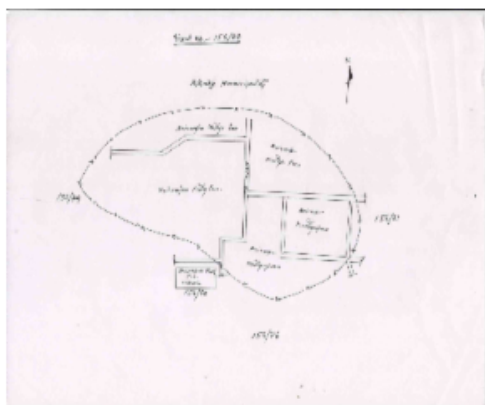

Nazri Naksha