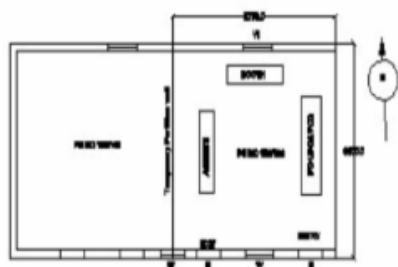

নির্বাচক নিবন্ধন আধিকারিকের স্বাক্ষর

Nazri Naksha

Google Map View

Polling Station Building Front View

Polling Station Front View

Cad View

Key MAP View

বিধানসভা নির্বাচনকেন্দ্রের নং, নাম : 156-বজবজ
ভাগ নং, নাম : 1-গোবর খুড়ি পূর্ব পাড়া