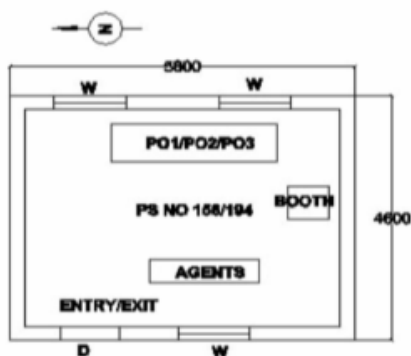

নির্বাচক নিবন্ধন আধিকারিকের স্বাক্ষর

Nazri Naksha

Google Map View

Polling Station Building Front View

Polling Station Front View

Cad View

Key MAP View

1 নাম : হেমন্ত খাঁড়া পিতার নাম: গোবিন্দ খাঁড়া বাড়ির নং : n0167 বয়স : 57 লিঙ্গ : পুরুষ	CFZ1254564 ফটো উপলব্ধ	2 নাম : ঋত্বিক খাঁড়া পিতার নাম: হেমন্ত খাঁড়া বাড়ির নং : এন0167 বয়স : 25 লিঙ্গ : পুরুষ	AIV1878180 ফটো উপলব্ধ	3 নাম : হীরা খাঁড়া পিতার নাম: হেমন্ত খাঁড়া বাড়ির নং : n0167 বয়স : 31 লিঙ্গ : মহিলা	AIV1500883 ফটো উপলব্ধ
4 নাম : টিনা গায়েন পিতার নাম: গোবিন্দ গায়েন বাড়ির নং : এন0002 বয়স : 22 লিঙ্গ : মহিলা	AIV2360071 ফটো উপলব্ধ	5 নাম : সুমিত্রা গায়েন স্বামীর নাম: শুভঙ্কর গায়েন বাড়ির নং : এন0007 বয়স : 30 লিঙ্গ : মহিলা	AIV1602234 ফটো উপলব্ধ	6 নাম : তানিষা গায়েন স্বামীর নাম: দীপঙ্কর গায়েন বাড়ির নং : এন007 বয়স : 26 লিঙ্গ : মহিলা	AIV2273837 ফটো উপলব্ধ
7 নাম : নবনিতা গায়েন স্বামীর নাম: সুদীপ গায়েন বাড়ির নং : এন0002 বয়স : 28 লিঙ্গ : মহিলা	AIV1751585 ফটো উপলব্ধ	8 নাম : সরজু গায়েন স্বামীর নাম: গোপাল গায়েন বাড়ির নং : 2 বয়স : 49 লিঙ্গ : মহিলা	WB/17/117/135516 ফটো উপলব্ধ	9 নাম : দীননাথ গায়েন পিতার নাম: ভীষ্মদেব গায়েন বাড়ির নং : 2 বয়স : 42 লিঙ্গ : পুরুষ	CFZ2526028 ফটো উপলব্ধ
10 নাম : মিন্টু গায়েন পিতার নাম: গোরু চাঁদ গায়েন বাড়ির নং : 8 বয়স : 57 লিঙ্গ : পুরুষ	WB/17/117/135569 ফটো উপলব্ধ	11 নাম : শিখা গায়েন স্বামীর নাম: মিন্টু গায়েন বাড়ির নং : 8 বয়স : 49 লিঙ্গ : মহিলা	WB/17/117/135482 ফটো উপলব্ধ	12 নাম : মনীষা গায়েন স্বামীর নাম: দীননাথ গায়েন বাড়ির নং : এন0002 বয়স : 26 লিঙ্গ : মহিলা	AIV1854686 ফটো উপলব্ধ
13 নাম : কৃষ্ণা গায়েন স্বামীর নাম: গোবিন্দ গায়েন বাড়ির নং : 02 বয়স : 51 লিঙ্গ : মহিলা	AIV1118892 ফটো উপলব্ধ	14 নাম : আশ গায়েন স্বামীর নাম: প্রদীপ গায়েন বাড়ির নং : n0007 বয়স : 55 লিঙ্গ : মহিলা	AIV2327831 ফটো উপলব্ধ	15 নাম : শুভঙ্কর গায়েন পিতার নাম: প্রদীপ গায়েন বাড়ির নং : n0007 বয়স : 38 লিঙ্গ : পুরুষ	AIV0629048 ফটো উপলব্ধ
16 নাম : দীপঙ্কর গায়েন মায়ের নাম: আশা গায়েন বাড়ির নং : 7 বয়স : 36 লিঙ্গ : পুরুষ	AIV1119148 ফটো উপলব্ধ	17 নাম : সরস্বতী গায়েন স্বামীর নাম: তারাপদ গায়েন বাড়ির নং : n0015 বয়স : 76 লিঙ্গ : মহিলা	WB/17/117/135485 ফটো উপলব্ধ	18 নাম : সন্দীপ গায়েন পিতার নাম: তারাপদ গায়েন বাড়ির নং : n0015 বয়স : 59 লিঙ্গ : পুরুষ	WB/17/117/135532 ফটো উপলব্ধ
19 নাম : সুন্দরী গায়েন স্বামীর নাম: সন্দীপ গায়েন বাড়ির নং : N0015 বয়স : 38 লিঙ্গ : মহিলা	AIV1384429 ফটো উপলব্ধ	20 নাম : অরুণ গায়েন পিতার নাম: তারাপদ গায়েন বাড়ির নং : n0015 বয়স : 50 লিঙ্গ : পুরুষ	WB/17/117/135342 ফটো উপলব্ধ	21 নাম : সুনন্দা গায়েন স্বামীর নাম: ভীষ্মদেব গায়েন বাড়ির নং : n0002 বয়স : 76 লিঙ্গ : মহিলা	WB/17/117/135185 ফটো উপলব্ধ
22 নাম : সুদীপ গায়েন পিতার নাম: গোপাল গায়েন বাড়ির নং : n0002 বয়স : 30 লিঙ্গ : পুরুষ	AIV1501139 ফটো উপলব্ধ	23 নাম : লীলা গায়েন স্বামীর নাম: গুলিরাম গায়েন বাড়ির নং : n0003 বয়স : 76 লিঙ্গ : মহিলা	WB/17/117/135422 ফটো উপলব্ধ	24 নাম : পম্পা গায়েন বেরা পিতার নাম: মিন্টু গায়েন বাড়ির নং : 8 বয়স : 35 লিঙ্গ : মহিলা	AIV2130060 ফটো উপলব্ধ
25 নাম : গোবিন্দা গায়েন পিতার নাম: ভীষ্মদেব গায়েন বাড়ির নং : n0002 বয়স : 55 লিঙ্গ : পুরুষ	AIV2128981 ফটো উপলব্ধ	26 নাম : গোপাল গায়েন পিতার নাম: ভীষ্মদেব গায়েন বাড়ির নং : n0002 বয়স : 52 লিঙ্গ : পুরুষ	AIV1957802 ফটো উপলব্ধ	27 নাম : শক্তি গায়েন (ওঝা) স্বামীর নাম: অরুণ গায়েন বাড়ির নং : n0172 বয়স : 47 লিঙ্গ : মহিলা	AIV0981480 ফটো উপলব্ধ
28 নাম : নমিতা চ্যাটার্জী স্বামীর নাম: তপন কুমার চ্যাটার্জী বাড়ির নং : n0147 বয়স : 60 লিঙ্গ : মহিলা	WB/17/117/135528 ফটো উপলব্ধ	29 নাম : তন্ময় চ্যাটার্জী পিতার নাম: তপন কুমার চ্যাটার্জী বাড়ির নং : n0147 বয়স : 33 লিঙ্গ : পুরুষ	AIV1501162 ফটো উপলব্ধ	30 নাম : তপন কুমার চ্যাটার্জী পিতার নাম: রাখাল চন্দ্র চ্যাটার্জী বাড়ির নং : n0147 বয়স : 72 লিঙ্গ : পুরুষ	AIV2129096 ফটো উপলব্ধ