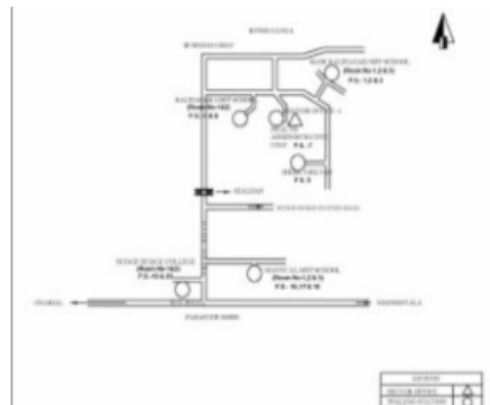

নির্বাচক নিবন্ধন আধিকারিকের স্বাক্ষর

Nazri Naksha

Google Map View

Polling Station Building Front View

Polling Station Front View

Cad View

Key MAP View

বিধানসভা নির্বাচনক্ষেত্রের নং, নাম : 156-বজবজ  
ভাগ নং, নাম : 1-১৮, মেহেতা রোড (ক্যাঃ জুট মজদুর কোয়ার্টার) ওয়ার্ড নং-১৫