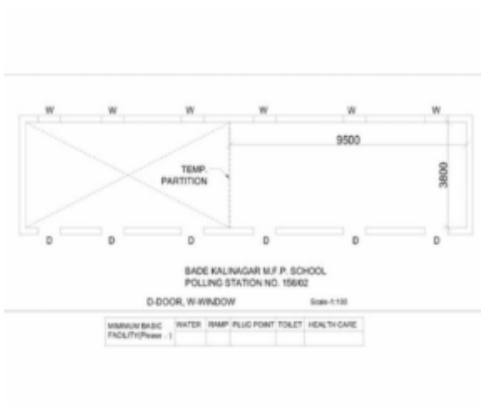

নির্বাচক নিবন্ধন আধিকারিকের স্বাক্ষর

Nazri Naksha

Google Map View

Polling Station Building Front View

Polling Station Front View

Cad View

Key MAP View

বিধানসভা নির্বাচনক্ষেত্রের নং, নাম : 156-বজবজ  
ভাগ নং, নাম : 1-১৮, মেহেতা রোড (ক্যাঃ জুট মজদুর কোয়ার্টার) ওয়ার্ড নং-১৫