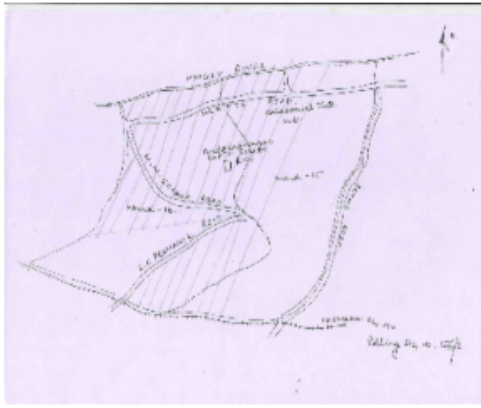

Nazri Naksha