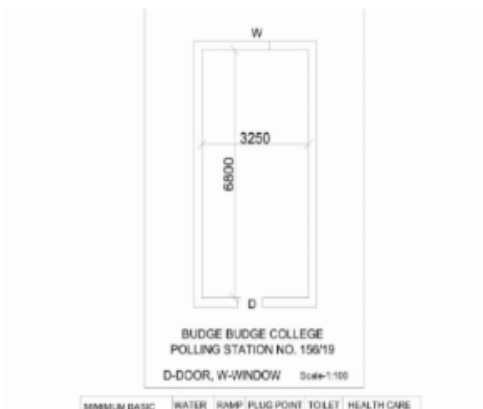

নির্বাচক নিবন্ধন আধিকারিকের স্বাক্ষর

Nazri Naksha

Google Map View

Polling Station Building Front View

Polling Station Front View

Cad View

Key MAP View

বিধানসভা নির্বাচনক্ষেত্রের নং, নাম : 156-বজবজ
ভাগ নং, নাম : 1-নেতাজী সুভাষ রোড, গুয়ার্ড নং- ১