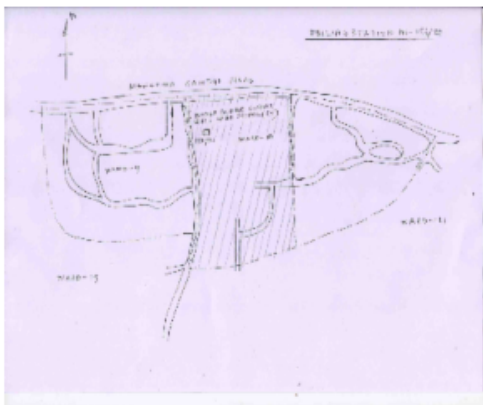

Nazri Naksha