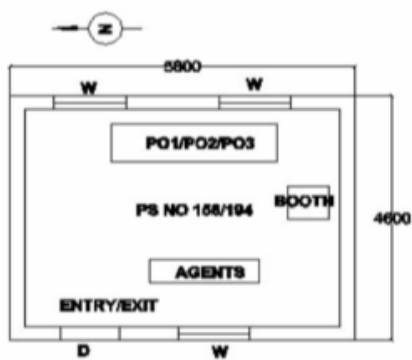

নির্বাচক নিবন্ধন আধিকারিকের স্বাক্ষর

Nazri Naksha

Google Map View

Polling Station Building Front View

Polling Station Front View

Cad View

Key MAP View

1 নাম : সাগর পাখীরা পিতার নাম: অজয় পাখীরা বাড়ির নং : 42 বয়স : 24 লিঙ্গ : পুরুষ	AIV2146025 ফটো উপলব্ধ	2 নাম : রুপা দলুই স্বামীর নাম: বিশ্বজিৎ দলুই বাড়ির নং : 87 বয়স : 25 লিঙ্গ : মহিলা	AIV2146934 ফটো উপলব্ধ	3 নাম : দীপ্তি বস্তু পিতার নাম: মধুসূদন বস্তু বাড়ির নং : এন0078 বয়স : 25 লিঙ্গ : মহিলা	AIV2146363 ফটো উপলব্ধ
4 নাম : বিকাশ রায় পিতার নাম: অমৃত রায় বাড়ির নং : N00 বয়স : 32 লিঙ্গ : পুরুষ	AIV2146611 ফটো উপলব্ধ	5 নাম : রাজশ্রী সিং স্বামীর নাম: রাজকুমার সিং বাড়ির নং : 1 বয়স : 28 লিঙ্গ : মহিলা	AIV2146504 ফটো উপলব্ধ	6 নাম : সোমশেখর ধাড়া পিতার নাম: স্বপন ধাড়া বাড়ির নং : 9 বয়স : 24 লিঙ্গ : পুরুষ	AIV2146058 ফটো উপলব্ধ
7 নাম : ইন্দ্রজিত সাঁতরা পিতার নাম: রমেশ চন্দ্র সাঁতরা বাড়ির নং : 121 বয়স : 25 লিঙ্গ : পুরুষ	AIV2146660 ফটো উপলব্ধ	8 নাম : সখি বৈদ্য স্বামীর নাম: কালিপদ বৈদ্য বাড়ির নং : এন0119 বয়স : 31 লিঙ্গ : মহিলা	AIV2145894 ফটো উপলব্ধ	9 নাম : কৃষ্ণা বকসী স্বামীর নাম: কার্তিক বকসী বাড়ির নং : 113 বয়স : 42 লিঙ্গ : মহিলা	AIV2146967 ফটো উপলব্ধ
10 নাম : রিস্পা সিং স্বামীর নাম: সমর সিং বাড়ির নং : 1 বয়স : 31 লিঙ্গ : মহিলা	AIV2146488 ফটো উপলব্ধ	11 নাম : দীপঙ্কর দলুই মায়ের নাম: ছবি রানী দলুই বৈদ্য বাড়ির নং : 00 বয়স : 33 লিঙ্গ : পুরুষ	AIV2145886 ফটো উপলব্ধ	12 নাম : শিখা সাঁতরা স্বামীর নাম: চরণ সাঁতরা বাড়ির নং : এন0123 বয়স : 32 লিঙ্গ : মহিলা	AIV2146868 ফটো উপলব্ধ
13 নাম : সুমনা সরদার স্বামীর নাম: অভিজিৎ সরদার বাড়ির নং : 36 বয়স : 25 লিঙ্গ : মহিলা	AIV2146181 ফটো উপলব্ধ	14 নাম : কৃষ্ণা সরদার স্বামীর নাম: রাজু সরদার বাড়ির নং : 31 বয়স : 34 লিঙ্গ : মহিলা	AIV2146223 ফটো উপলব্ধ	15 নাম : চিরঞ্জিৎ বস্তু পিতার নাম: গোপাল বস্তু বাড়ির নং : এন0113 বয়স : 30 লিঙ্গ : পুরুষ	AIV2146710 ফটো উপলব্ধ
16 নাম : সজল সরদার পিতার নাম: স্বপন সরদার বাড়ির নং : 57 বয়স : 24 লিঙ্গ : পুরুষ	AIV2145480 ফটো উপলব্ধ	17 নাম : প্রিয়াঙ্কা দলুই পিতার নাম: সমর দলুই বাড়ির নং : 94 বয়স : 25 লিঙ্গ : মহিলা	AIV2145936 ফটো উপলব্ধ	18 নাম : মধুমিতা হাতী স্বামীর নাম: ঝন্টুলাল হাতী বাড়ির নং : 00 বয়স : 27 লিঙ্গ : মহিলা	AIV2146520 ফটো উপলব্ধ
19 নাম : দীপু সিং পিতার নাম: জগন্নাথ সিং বাড়ির নং : 0073 বয়স : 25 লিঙ্গ : পুরুষ	AIV2145829 ফটো উপলব্ধ	20 নাম : পূজা দলুই স্বামীর নাম: হরিপদ দলুই বাড়ির নং : 91 বয়স : 24 লিঙ্গ : মহিলা	AIV2145969 ফটো উপলব্ধ	21 নাম : মামনি বস্তু স্বামীর নাম: গোকুল বস্তু বাড়ির নং : 0082 বয়স : 26 লিঙ্গ : মহিলা	AIV2146330 ফটো উপলব্ধ
22 নাম : দীপ দলুই পিতার নাম: সঞ্জয় দলুই বাড়ির নং : 91 বয়স : 24 লিঙ্গ : পুরুষ	AIV2145910 ফটো উপলব্ধ	23 নাম : সৈকত হাতী পিতার নাম: গোপাল চন্দ্র হাতী বাড়ির নং : 00 বয়স : 24 লিঙ্গ : পুরুষ	AIV2146421 ফটো উপলব্ধ	24 নাম : শুভেন্দু সাপ্তরা পিতার নাম: মদন চন্দ্র সাপ্তরা বাড়ির নং : 00 বয়স : 23 লিঙ্গ : পুরুষ	AIV2358083 ফটো উপলব্ধ
25 নাম : বর্গালী দলুই স্বামীর নাম: দীপঙ্কর দলুই বাড়ির নং : 119 বয়স : 29 লিঙ্গ : মহিলা	AIV2358117 ফটো উপলব্ধ	26 নাম : অভিজিত মাঝি পিতার নাম: গুলিরাম মাঝি বাড়ির নং : এন0120 বয়স : 22 লিঙ্গ : পুরুষ	AIV2358240 ফটো উপলব্ধ	27 নাম : কাজল মাঝি পিতার নাম: সনাতন মাঝি বাড়ির নং : এন0120 বয়স : 23 লিঙ্গ : মহিলা	AIV2358273 ফটো উপলব্ধ
28 নাম : লাবনী বকসী স্বামীর নাম: মাধাই বকসী বাড়ির নং : এন0104 বয়স : 28 লিঙ্গ : মহিলা	UBL2079630 ফটো উপলব্ধ	29 নাম : অভিজিৎ বকসী পিতার নাম: দিলীপ বকসী বাড়ির নং : এন0113 বয়স : 37 লিঙ্গ : পুরুষ	AIV2358323 ফটো উপলব্ধ	30 নাম : সুভাষ মইতি পিতার নাম: ধনঞ্জয় মইতি বাড়ির নং : এন0121 বয়স : 56 লিঙ্গ : পুরুষ	AIV2358349 ফটো উপলব্ধ