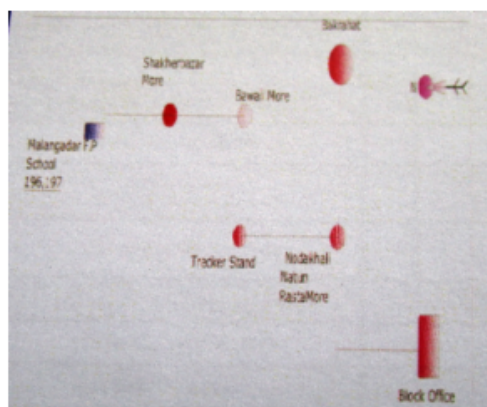

নির্বাচক নিবন্ধন আধিকারিকের স্বাক্ষর

Nazri Naksha

Google Map View

Polling Station Building Front View

Polling Station Front View

Cad View

Key MAP View

1 নাম : প্রতীত কুমার কুলে পিতার নাম: সুনীল কুলে বাড়ির নং : n0104 বয়স : 33 লিঙ্গ : পুরুষ	AIV1212851 ফটো উপলব্ধ	2 নাম : পূজা রানী বর পিতার নাম: বিশ্বরূপ বর বাড়ির নং : n0104 বয়স : 29 লিঙ্গ : মহিলা	AIV1591395 ফটো উপলব্ধ	3 নাম : রীতা রায় স্বামীর নাম: তপস রায় বাড়ির নং : N00 বয়স : 31 লিঙ্গ : মহিলা	AIV1682228 ফটো উপলব্ধ
4 নাম : ছায়া ঘাটা স্বামীর নাম: সুশান্তা ঘাটা বাড়ির নং : n0067 বয়স : 54 লিঙ্গ : মহিলা	WB/17/117/225443 ফটো উপলব্ধ	5 নাম : সুশান্তা ঘাটা পিতার নাম: খাঁদরাম ঘাটা বাড়ির নং : n0067 বয়স : 58 লিঙ্গ : পুরুষ	WB/17/117/225240 ফটো উপলব্ধ	6 নাম : সুনিতা মণ্ডল স্বামীর নাম: জগন্নাথ মণ্ডল বাড়ির নং : 00 বয়স : 28 লিঙ্গ : মহিলা	AIV1675040 ফটো উপলব্ধ
7 নাম : পাশু ঘোষ পিতার নাম: সুরত ঘোষ বাড়ির নং : n0009 বয়স : 28 লিঙ্গ : পুরুষ	AIV1674969 ফটো উপলব্ধ	8 নাম : কাকলি ঘোষ স্বামীর নাম: সুরত ঘোষ বাড়ির নং : n0098 বয়স : 29 লিঙ্গ : মহিলা	AIV1675123 ফটো উপলব্ধ	9 নাম : আশা ঘোষ স্বামীর নাম: দিলীপ ঘোষ বাড়ির নং : n0026 বয়স : 36 লিঙ্গ : মহিলা	AIV1675149 ফটো উপলব্ধ
10 নাম : বিশ্বনাথ ঘোষ পিতার নাম: সুরেন্দ্র ঘোষ বাড়ির নং : n0009 বয়স : 79 লিঙ্গ : পুরুষ	WB/17/117/225488 ফটো উপলব্ধ	11 নাম : অম্বিকা ঘোষ স্বামীর নাম: বিশ্বনাথ ঘোষ বাড়ির নং : n0009 বয়স : 67 লিঙ্গ : মহিলা	WB/17/117/225490 ফটো উপলব্ধ	12 নাম : সুরত ঘোষ পিতার নাম: বিশ্বনাথ ঘোষ বাড়ির নং : n0009 বয়স : 49 লিঙ্গ : পুরুষ	WB/17/117/225354 ফটো উপলব্ধ
13 নাম : সুরত ঘোষ পিতার নাম: স্বপন ঘোষ বাড়ির নং : n0098 বয়স : 40 লিঙ্গ : পুরুষ	CFZ2672822 ফটো উপলব্ধ	14 নাম : দেবব্রত ঘোষ পিতার নাম: স্বপন ঘোষ বাড়ির নং : n0080 বয়স : 35 লিঙ্গ : পুরুষ	AIV1503325 ফটো উপলব্ধ	15 নাম : তাপসী ঘোষ স্বামীর নাম: স্বপন ঘোষ বাড়ির নং : n0080 বয়স : 55 লিঙ্গ : মহিলা	WB/17/117/225445 ফটো উপলব্ধ
16 নাম : স্বপন ঘোষ পিতার নাম: পবন ঘোষ বাড়ির নং : n0080 বয়স : 61 লিঙ্গ : পুরুষ	CFZ1234541 ফটো উপলব্ধ	17 নাম : ভারতী মাখাল স্বামীর নাম: তরুন মাখাল বাড়ির নং : n0068 বয়স : 38 লিঙ্গ : মহিলা	CFZ2537223 ফটো উপলব্ধ	18 নাম : অধীর ঘোষ পিতার নাম: ননীলাল ঘোষ বাড়ির নং : n0068 বয়স : 57 লিঙ্গ : পুরুষ	WB/17/117/225452 ফটো উপলব্ধ
19 নাম : যমুনা ঘোষ স্বামীর নাম: প্রশান্ত ঘোষ বাড়ির নং : n0037 বয়স : 39 লিঙ্গ : মহিলা	AIV1121391 ফটো উপলব্ধ	20 নাম : কনকলতা ঘোষ স্বামীর নাম: পবনচন্দ্র ঘোষ বাড়ির নং : n0037 বয়স : 79 লিঙ্গ : মহিলা	WB/17/117/225370 ফটো উপলব্ধ	21 নাম : নবকুমার ঘোষ পিতার নাম: অনিল ঘোষ বাড়ির নং : n0034 বয়স : 43 লিঙ্গ : পুরুষ	CFZ2005502 ফটো উপলব্ধ
22 নাম : অনিল ঘোষ পিতার নাম: বিপিন ঘোষ বাড়ির নং : n0034 বয়স : 66 লিঙ্গ : পুরুষ	CFZ1342211 ফটো উপলব্ধ	23 নাম : পূর্ণিমা ঘোষ স্বামীর নাম: অরূপ ঘোষ বাড়ির নং : n0034 বয়স : 50 লিঙ্গ : মহিলা	WB/17/117/225300 ফটো উপলব্ধ	24 নাম : অরূপ ঘোষ পিতার নাম: যুধিষ্ঠির ঘোষ বাড়ির নং : n0034 বয়স : 56 লিঙ্গ : পুরুষ	WB/17/117/225051 ফটো উপলব্ধ
25 নাম : তনয় ঘোষ পিতার নাম: তপন ঘোষ বাড়ির নং : n0033 বয়স : 36 লিঙ্গ : পুরুষ	CFZ2825065 ফটো উপলব্ধ	26 নাম : সৌমেন ঘোষ পিতার নাম: গোবিন্দ ঘোষ বাড়ির নং : n0027 বয়স : 40 লিঙ্গ : পুরুষ	CFZ2340875 ফটো উপলব্ধ	27 নাম : সোনালী ঘোষ স্বামীর নাম: দেবব্রত ঘোষ বাড়ির নং : n0080 বয়স : 27 লিঙ্গ : মহিলা	NYH1836113 ফটো উপলব্ধ
28 নাম : মালু ঘোষ স্বামীর নাম: পাশু ঘোষ বাড়ির নং : এন009 বয়স : 25 লিঙ্গ : মহিলা	AIV2303188 ফটো উপলব্ধ	29 নাম : সুরজিৎ ঘোষ পিতার নাম: বল্লাই ঘোষ বাড়ির নং : এন0030 বয়স : 23 লিঙ্গ : পুরুষ	AIV2302966 ফটো উপলব্ধ	30 নাম : কুনাল ঘোষ পিতার নাম: সুরত ঘোষ বাড়ির নং : এন0009 বয়স : 23 লিঙ্গ : পুরুষ	AIV2302883 ফটো উপলব্ধ