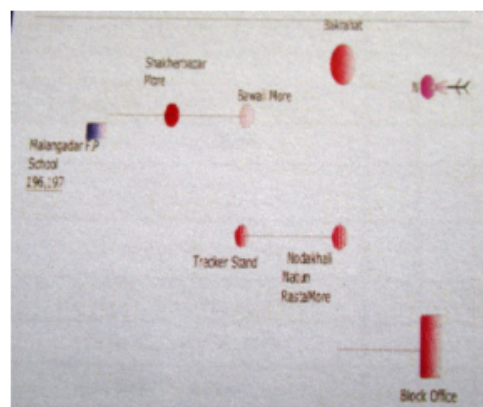

নির্বাচক নিবন্ধন আধিকারিকের স্বাক্ষর

Nazri Naksha

Google Map View

Polling Station Building Front View

Polling Station Front View

Cad View

Key MAP View

1 নাম : প্রতীত কুমার কুলে পিতার নাম: সুনীল কুলে বাড়ির নং : n0104 বয়স : 33 লিঙ্গ : পুরুষ	AIV1212851 ফটো উপলব্ধ	2 নাম : পূজা রানী বর পিতার নাম: বিশ্বরূপ বর বাড়ির নং : n0104 বয়স : 29 লিঙ্গ : মহিলা	AIV1591395 ফটো উপলব্ধ	3 নাম : রীতা রায় স্বামীর নাম: তপস রায় বাড়ির নং : N00 বয়স : 31 লিঙ্গ : মহিলা	AIV1682228 ফটো উপলব্ধ
4 নাম : ছায়া ঘাটা স্বামীর নাম: সুশান্তা ঘাটা বাড়ির নং : n0067 বয়স : 54 লিঙ্গ : মহিলা	WB/17/117/225443 ফটো উপলব্ধ	5 নাম : সুশান্তা ঘাটা পিতার নাম: খাঁদরাম ঘাটা বাড়ির নং : n0067 বয়স : 58 লিঙ্গ : পুরুষ	WB/17/117/225240 ফটো উপলব্ধ	6 নাম : সুনিতা মণ্ডল স্বামীর নাম: জগন্নাথ মণ্ডল বাড়ির নং : 00 বয়স : 28 লিঙ্গ : মহিলা	AIV1675040 ফটো উপলব্ধ
7 নাম : পাশু ঘোষ পিতার নাম: সুরত ঘোষ বাড়ির নং : n0009 বয়স : 28 লিঙ্গ : পুরুষ	AIV1674969 ফটো উপলব্ধ	8 নাম : কাকলি ঘোষ স্বামীর নাম: সুরত ঘোষ বাড়ির নং : n0098 বয়স : 29 লিঙ্গ : মহিলা	AIV1675123 ফটো উপলব্ধ	9 নাম : আশা ঘোষ স্বামীর নাম: দিলীপ ঘোষ বাড়ির নং : n0026 বয়স : 36 লিঙ্গ : মহিলা	AIV1675149 ফটো উপলব্ধ
10 নাম : বিশ্বনাথ ঘোষ পিতার নাম: সুরেন্দ্র ঘোষ বাড়ির নং : n0009 বয়স : 79 লিঙ্গ : পুরুষ	WB/17/117/225488 ফটো উপলব্ধ	11 নাম : অম্বিকা ঘোষ স্বামীর নাম: বিশ্বনাথ ঘোষ বাড়ির নং : n0009 বয়স : 67 লিঙ্গ : মহিলা	WB/17/117/225490 ফটো উপলব্ধ	12 নাম : সুরত ঘোষ পিতার নাম: বিশ্বনাথ ঘোষ বাড়ির নং : n0009 বয়স : 49 লিঙ্গ : পুরুষ	WB/17/117/225354 ফটো উপলব্ধ
13 নাম : সুরত ঘোষ পিতার নাম: স্বপন ঘোষ বাড়ির নং : n0098 বয়স : 40 লিঙ্গ : পুরুষ	CFZ2672822 ফটো উপলব্ধ	14 নাম : দেবব্রত ঘোষ পিতার নাম: স্বপন ঘোষ বাড়ির নং : n0080 বয়স : 35 লিঙ্গ : পুরুষ	AIV1503325 ফটো উপলব্ধ	15 নাম : তাপসী ঘোষ স্বামীর নাম: স্বপন ঘোষ বাড়ির নং : n0080 বয়স : 55 লিঙ্গ : মহিলা	WB/17/117/225445 ফটো উপলব্ধ
16 নাম : স্বপন ঘোষ পিতার নাম: পবন ঘোষ বাড়ির নং : n0080 বয়স : 61 লিঙ্গ : পুরুষ	CFZ1234541 ফটো উপলব্ধ	17 নাম : ভারতী মাখাল স্বামীর নাম: তরুন মাখাল বাড়ির নং : n0068 বয়স : 38 লিঙ্গ : মহিলা	CFZ2537223 ফটো উপলব্ধ	18 নাম : অধীর ঘোষ পিতার নাম: ননীলাল ঘোষ বাড়ির নং : n0068 বয়স : 57 লিঙ্গ : পুরুষ	WB/17/117/225452 ফটো উপলব্ধ
19 নাম : যমুনা ঘোষ স্বামীর নাম: প্রশান্ত ঘোষ বাড়ির নং : n0037 বয়স : 39 লিঙ্গ : মহিলা	AIV1121391 ফটো উপলব্ধ	20 নাম : কনকলতা ঘোষ স্বামীর নাম: পবনচন্দ্র ঘোষ বাড়ির নং : n0037 বয়স : 79 লিঙ্গ : মহিলা	WB/17/117/225370 ফটো উপলব্ধ	21 নাম : নবকুমার ঘোষ পিতার নাম: অনিল ঘোষ বাড়ির নং : n0034 বয়স : 43 লিঙ্গ : পুরুষ	CFZ2005502 ফটো উপলব্ধ
22 নাম : অনিল ঘোষ পিতার নাম: বিপিন ঘোষ বাড়ির নং : n0034 বয়স : 66 লিঙ্গ : পুরুষ	CFZ1342211 ফটো উপলব্ধ	23 নাম : পূর্ণিমা ঘোষ স্বামীর নাম: অরূপ ঘোষ বাড়ির নং : n0034 বয়স : 50 লিঙ্গ : মহিলা	WB/17/117/225300 ফটো উপলব্ধ	24 নাম : অরূপ ঘোষ পিতার নাম: যুধিষ্ঠির ঘোষ বাড়ির নং : n0034 বয়স : 56 লিঙ্গ : পুরুষ	WB/17/117/225051 ফটো উপলব্ধ
25 নাম : তনয় ঘোষ পিতার নাম: তপন ঘোষ বাড়ির নং : n0033 বয়স : 36 লিঙ্গ : পুরুষ	CFZ2825065 ফটো উপলব্ধ	26 নাম : সৌমেন ঘোষ পিতার নাম: গোবিন্দ ঘোষ বাড়ির নং : n0027 বয়স : 40 লিঙ্গ : পুরুষ	CFZ2340875 ফটো উপলব্ধ	27 নাম : সোনালী ঘোষ স্বামীর নাম: দেবব্রত ঘোষ বাড়ির নং : n0080 বয়স : 27 লিঙ্গ : মহিলা	NYH1836113 ফটো উপলব্ধ
28 নাম : মালু ঘোষ স্বামীর নাম: পাশু ঘোষ বাড়ির নং : এন009 বয়স : 25 লিঙ্গ : মহিলা	AIV2303188 ফটো উপলব্ধ	29 নাম : সুরজিৎ ঘোষ পিতার নাম: বল্লাই ঘোষ বাড়ির নং : এন0030 বয়স : 23 লিঙ্গ : পুরুষ	AIV2302966 ফটো উপলব্ধ	30 নাম : কুনাল ঘোষ পিতার নাম: সুরত ঘোষ বাড়ির নং : এন0009 বয়স : 23 লিঙ্গ : পুরুষ	AIV2302883 ফটো উপলব্ধ