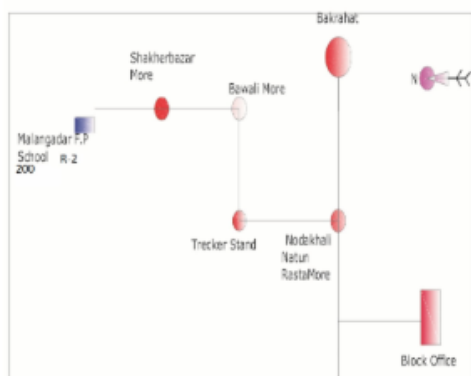

Nazri Naksha