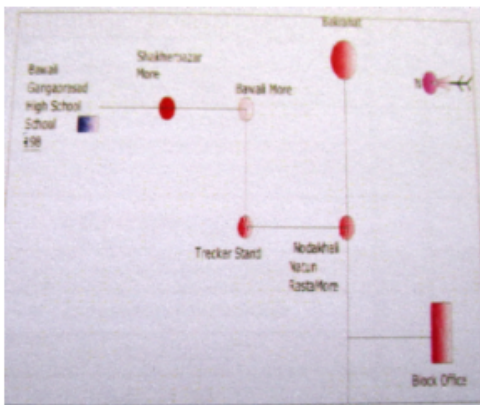

নির্বাচক নিবন্ধন আধিকারিকের স্বাক্ষর

Nazri Naksha

Google Map View

Polling Station Building Front View

Polling Station Front View

Cad View

Key MAP View

বিধানসভা নির্বাচনক্ষেত্রের নং, নাম : 156-বজবজ
ভাগ নং, নাম : 1-নকর পাড়া