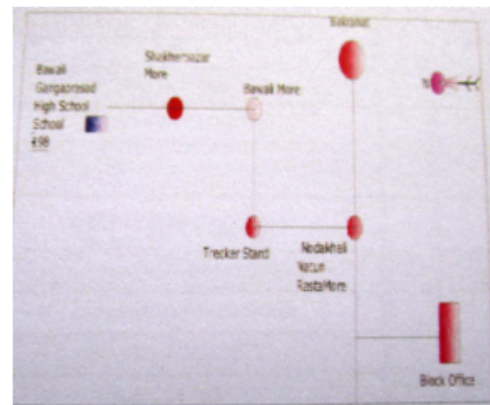

নির্বাচক নিবন্ধন আধিকারিকের স্বাক্ষর

Nazri Naksha

Google Map View

Polling Station Building Front View

Polling Station Front View

Cad View

Key MAP View

বিধানসভা নির্বাচনক্ষেত্রের নং, নাম : 156-বজবজ
ভাগ নং, নাম : 1-নকর পাড়া