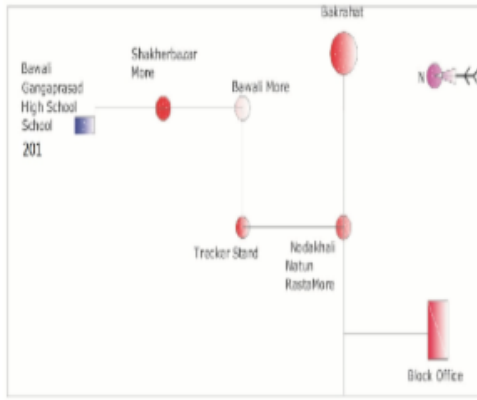

নির্বাচক নিবন্ধন আধিকারিকের স্বাক্ষর

Nazri Naksha

Google Map View

Polling Station Building Front View

Polling Station Front View

Cad View

Key MAP View

বিধানসভা নির্বাচনক্ষেত্রের নং, নাম : 156-বজবজ
ভাগ নং, নাম : 1-নকর পাড়া