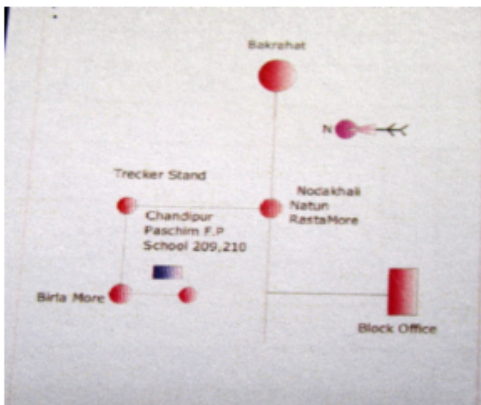

নির্বাচক নিবন্ধন আধিকারিকের স্বাক্ষর

Nazri Naksha

Google Map View

Polling Station Building Front View

Polling Station Front View

Cad View

Key MAP View

বিধানসভা নির্বাচনকেন্দ্রের নং, নাম : 156-বজবজ  
ভাগ নং, নাম : 1-চকমৌখালি সিপাই ও মেটে পাড়া (পশ্চিম)