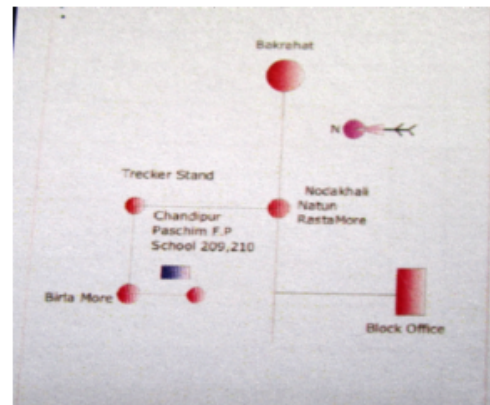

নির্বাচক নিবন্ধন আধিকারিকের স্বাক্ষর

Nazri Naksha

Google Map View

Polling Station Building Front View

Polling Station Front View

Cad View

Key MAP View

বিধানসভা নির্বাচনকেন্দ্রের নং, নাম : 156-বজবজ  
ভাগ নং, নাম : 1-চকমৌখালি সিপাই ও মেটে পাড়া (পশ্চিম)