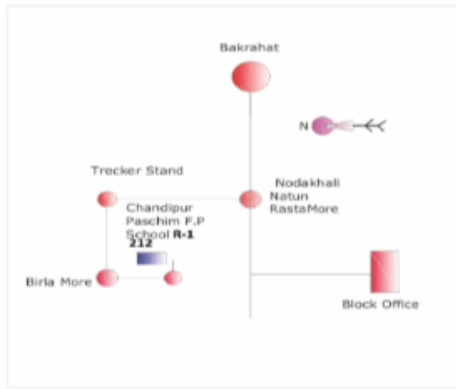

নির্বাচক নিবন্ধন আধিকারিকের স্বাক্ষর

Nazri Naksha

Google Map View

Polling Station Building Front View

Polling Station Front View

Cad View

Key MAP View

বিধানসভা নির্বাচনকেন্দ্রের নং, নাম : 156-বজবজ  
ভাগ নং, নাম : 1-চকমৌখালি সিপাই ও মেটে পাড়া (পশ্চিম)