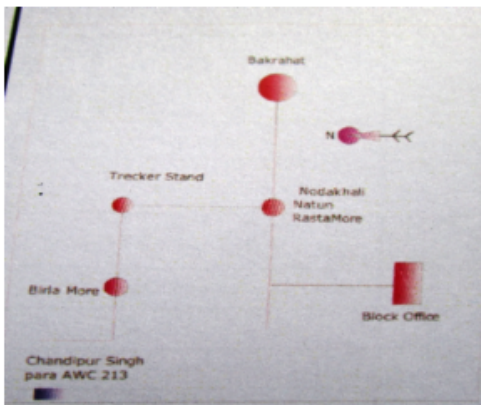

নির্বাচক তালিকা 2026 S25 পশ্চিমবঙ্গ

বিধানসভা নির্বাচনক্ষেত্রের নং, নাম ও সংরক্ষণের স্থিতি : 156 - বজবজ (সাধারণ)		অংশ নং : 219			
বিধানসভা নির্বাচনক্ষেত্রটি যে লোকসভা নির্বাচনক্ষেত্রের / ক্ষেত্রসমূহের অন্তর্ভুক্ত তার নং, নাম ও সংরক্ষণ স্থিতি : 21 - ডায়মণ্ডহারবার (সাধারণ)					
1. সংশোধনের পূর্ণ বিবরণ					
সংশোধনের বৎসর :	2026	নির্বাচক তালিকার পরিচিতি :			
ভিত্তি তারিখ :	01-01-2026	বিশেষ নিবিড় সংশোধন ২০২৬ এর চূড়ান্ত ভোটার তালিকার সহিত 09-04-2026 তারিখ অবধি সংশোধিত নির্বাচক তালিকা			
সংশোধনের প্রকৃতি :	ধারাবাহিক সংশোধন 2026				
প্রকাশনার তারিখ :	09-04-2026				
2. অংশ ও নির্বাচনী এলাকার পূর্ণ বিবরণ :					
অংশের ভাগ নং ও নাম :					
1-চন্ডীপুর কুলপুকুর পাড়া (পশ্চিম)					
		প্রধান শহর/গ্রাম	: চন্ডীপুর		
		ওয়ার্ড	:		
		থানা	: নোদাখালি		
		গ্রাম পঞ্চায়েত	: নর্থ বাওয়ালী		
		ব্লক	: বজ বজ -2		
		মহকুমা	: আলিপুর সদর		
		জেলা	: দক্ষিণ 24 পরগণা		
		পিন	: 700137		
3. ভোট গ্রহন কেন্দ্রের পূর্ণ বিবরণ :					
ভোট গ্রহন কেন্দ্রের নং, নাম :		ভোট গ্রহন কেন্দ্রের শ্রেণী :		গ্রামীণ	
219 - চন্ডীপুর সিং পাড়া অঙ্গনওয়াড়ী কেন্দ্র		এই অংশে সহায়ক ভোটগ্রহন কেন্দ্রের সংখ্যা		0	
ভোট গ্রহন কেন্দ্রের ঠিকানা :		:			
চন্ডীপুর সিং পাড়া অঙ্গনওয়াড়ী কেন্দ্র, চন্ডীপুর					
4. নির্বাচকের সংখ্যা :					
প্রথম ক্রমিক নং	শেষ ক্রমিক নং	মোট সংখ্যা			
		পুরুষ	মহিলা	তৃতীয় লিঙ্গ	মোট
1	937	472	435	0	907

নির্বাচক নিবন্ধন আধিকারিকের স্বাক্ষর

Nazri Naksha

Google Map View

Polling Station Building Front View

Polling Station Front View

Cad View

Key MAP View

বিধানসভা নির্বাচনকেন্দ্রের নং, নাম : 156-বজবজ
ভাগ নং, নাম : 1-চণ্ডীপুর কুলপুকুর পাড়া (পশ্চিম)