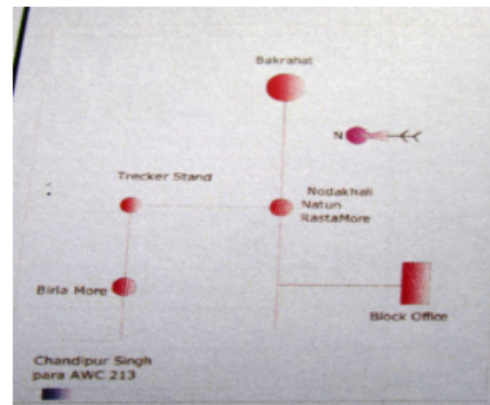

নির্বাচক তালিকা 2026 S25 পশ্চিমবঙ্গ

বিধানসভা নির্বাচনক্ষেত্রের নং, নাম ও সংরক্ষণের স্থিতি : 156 - বজবজ (সাধারণ)		অংশ নং : 219			
বিধানসভা নির্বাচনক্ষেত্রটি যে লোকসভা নির্বাচনক্ষেত্রের / ক্ষেত্রসমূহের অন্তর্ভুক্ত তার নং, নাম ও সংরক্ষণ স্থিতি : 21 - ডায়মণ্ডহারবার (সাধারণ)					
1. সংশোধনের পূর্ণ বিবরণ					
সংশোধনের বৎসর :	2026	নির্বাচক তালিকার পরিচিতি :			
ভিত্তি তারিখ :	01-01-2026	বিশেষ নিবিড় সংশোধন ২০২৬ এর চূড়ান্ত ভোটার তালিকার সহিত 09-04-2026 তারিখ অবধি সংশোধিত নির্বাচক তালিকা			
সংশোধনের প্রকৃতি :	ধারাবাহিক সংশোধন 2026				
প্রকাশনার তারিখ :	09-04-2026				
2. অংশ ও নির্বাচনী এলাকার পূর্ণ বিবরণ :					
অংশের ভাগ নং ও নাম :					
1-চন্ডীপুর কুলপুকুর পাড়া (পশ্চিম)					
		প্রধান শহর/গ্রাম	: চন্ডীপুর		
		ওয়ার্ড	:		
		থানা	: নোদাখালি		
		গ্রাম পঞ্চায়েত	: নর্থ বাওয়ালী		
		ব্লক	: বজ বজ -2		
		মহকুমা	: আলিপুর সদর		
		জেলা	: দক্ষিণ 24 পরগণা		
		পিন	: 700137		
3. ভোট গ্রহন কেন্দ্রের পূর্ণ বিবরণ :					
ভোট গ্রহন কেন্দ্রের নং, নাম :		ভোট গ্রহন কেন্দ্রের শ্রেণী :		গ্রামীণ	
219 - চন্ডীপুর সিং পাড়া অঙ্গনওয়াড়ী কেন্দ্র		এই অংশে সহায়ক ভোটগ্রহন কেন্দ্রের সংখ্যা		0	
ভোট গ্রহন কেন্দ্রের ঠিকানা :		:			
চন্ডীপুর সিং পাড়া অঙ্গনওয়াড়ী কেন্দ্র, চন্ডীপুর					
4. নির্বাচকের সংখ্যা :					
প্রথম ক্রমিক নং	শেষ ক্রমিক নং	মোট সংখ্যা			
		পুরুষ	মহিলা	তৃতীয় লিঙ্গ	মোট
1	937	472	435	0	907

নির্বাচক নিবন্ধন আধিকারিকের স্বাক্ষর

Nazri Naksha

Google Map View

Polling Station Building Front View

Polling Station Front View

Cad View

Key MAP View

বিধানসভা নির্বাচনকেন্দ্রের নং, নাম : 156-বজবজ
ভাগ নং, নাম : 1-চণ্ডীপুর কুলপুকুর পাড়া (পশ্চিম)