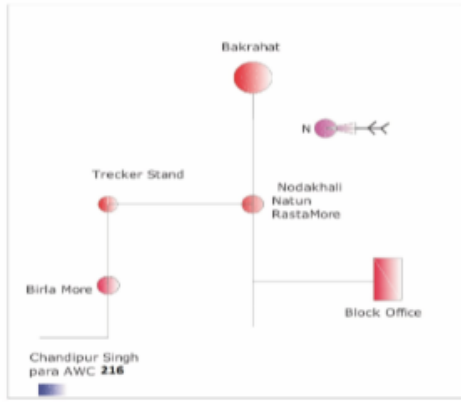

নির্বাচক তালিকা 2026 S25 পশ্চিমবঙ্গ

বিধানসভা নির্বাচনক্ষেত্রের নং, নাম ও সংরক্ষণের স্থিতি : 156 - বজবজ (সাধারণ)		অংশ নং : 219			
বিধানসভা নির্বাচনক্ষেত্রটি যে লোকসভা নির্বাচনক্ষেত্রের / ক্ষেত্রসমূহের অন্তর্ভুক্ত তার নং, নাম ও সংরক্ষণ স্থিতি : 21 - ডায়মণ্ডহারবার (সাধারণ)					
1. সংশোধনের পূর্ণ বিবরণ					
সংশোধনের বৎসর :	2026	নির্বাচক তালিকার পরিচিতি :			
ভিত্তি তারিখ :	01-01-2026	বিশেষ নিবিড় সংশোধন ২০২৬ এর চূড়ান্ত ভোটার তালিকার সহিত 09-04-2026 তারিখ অবধি সংশোধিত নির্বাচক তালিকা			
সংশোধনের প্রকৃতি :	ধারাবাহিক সংশোধন 2026				
প্রকাশনার তারিখ :	09-04-2026				
2. অংশ ও নির্বাচনী এলাকার পূর্ণ বিবরণ :					
অংশের ভাগ নং ও নাম :					
1-চন্ডীপুর কুলপুকুর পাড়া (পশ্চিম)					
		প্রধান শহর/গ্রাম	: চন্ডীপুর		
		ওয়ার্ড	:		
		থানা	: নোদাখালি		
		গ্রাম পঞ্চায়েত	: নর্থ বাওয়ালী		
		ব্লক	: বজ বজ -2		
		মহকুমা	: আলিপুর সদর		
		জেলা	: দক্ষিণ 24 পরগণা		
		পিন	: 700137		
3. ভোট গ্রহন কেন্দ্রের পূর্ণ বিবরণ :					
ভোট গ্রহন কেন্দ্রের নং, নাম :		ভোট গ্রহন কেন্দ্রের শ্রেণী :		গ্রামীণ	
219 - চন্ডীপুর সিং পাড়া অঙ্গনওয়াড়ী কেন্দ্র		এই অংশে সহায়ক ভোটগ্রহন কেন্দ্রের সংখ্যা		0	
ভোট গ্রহন কেন্দ্রের ঠিকানা :		:			
চন্ডীপুর সিং পাড়া অঙ্গনওয়াড়ী কেন্দ্র, চন্ডীপুর					
4. নির্বাচকের সংখ্যা :					
প্রথম ক্রমিক নং	শেষ ক্রমিক নং	মোট সংখ্যা			
		পুরুষ	মহিলা	তৃতীয় লিঙ্গ	মোট
1	937	472	435	0	907

নির্বাচক নিবন্ধন আধিকারিকের স্বাক্ষর

Nazri Naksha

Google Map View

Polling Station Building Front View

Polling Station Front View

Cad View

Key MAP View

বিধানসভা নির্বাচনকেন্দ্রের নং, নাম : 156-বজবজ
ভাগ নং, নাম : 1-চণ্ডীপুর কুলপুকুর পাড়া (পশ্চিম)