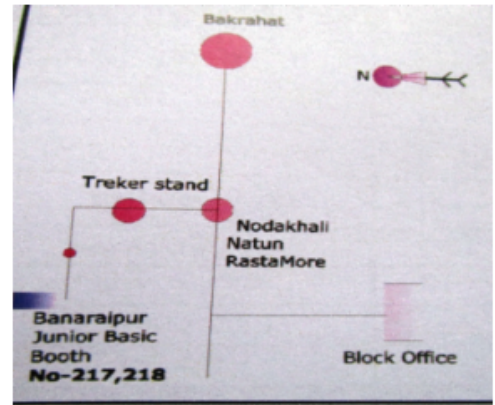

নির্বাচক নিবন্ধন আধিকারিকের স্বাক্ষর

Nazri Naksha

Google Map View

Polling Station Building Front View

Polling Station Front View

Cad View

Key MAP View

1 নাম : সয়ানি কোলে পিতার নাম: প্রকাশ কোলে বাড়ির নং : 222 বয়স : 24 লিঙ্গ : মহিলা	AIV2180719 ফটো উপলব্ধ	2 নাম : মুনাল পোডেল মায়ের নাম: কাকালী পোডেল বাড়ির নং : এন0027 বয়স : 24 লিঙ্গ : পুরুষ	AIV2334316 ফটো উপলব্ধ	3 নাম : দেবদত্ত কাজী পিতার নাম: যতীন কাজী বাড়ির নং : n0027 বয়স : 61 লিঙ্গ : পুরুষ	CFZ0347724 ফটো উপলব্ধ
4 নাম : জগৎ কাজী পিতার নাম: যতীন কাজী বাড়ির নং : n0027 বয়স : 65 লিঙ্গ : পুরুষ	CFZ0347708 ফটো উপলব্ধ	5 নাম : প্রবীর পোডেল পিতার নাম: দুরন্ত পোডেল বাড়ির নং : এন0027 বয়স : 24 লিঙ্গ : পুরুষ	AIV2334258 ফটো উপলব্ধ	6 নাম : মামনি কাজী স্বামীর নাম: বিরোচন কাজী বাড়ির নং : n0027 বয়স : 45 লিঙ্গ : মহিলা	CFZ2328441 ফটো উপলব্ধ
7 নাম : কবিতা কাজী স্বামীর নাম: জগৎ কাজী বাড়ির নং : n0027 বয়স : 60 লিঙ্গ : মহিলা	CFZ0347716 ফটো উপলব্ধ	8 নাম : সমীর কাজী পিতার নাম: জগৎ কাজী বাড়ির নং : n0027 বয়স : 37 লিঙ্গ : পুরুষ	AIV0741926 ফটো উপলব্ধ	9 নাম : আশীষ কাজী পিতার নাম: দেবদত্ত কাজী বাড়ির নং : n0027 বয়স : 33 লিঙ্গ : পুরুষ	AIV1510155 ফটো উপলব্ধ
10 নাম : পলাশ কাজী পিতার নাম: দেবদত্ত কাজী বাড়ির নং : n0027 বয়স : 31 লিঙ্গ : পুরুষ	AIV1391853 ফটো উপলব্ধ	11 নাম : সঞ্জিত কাজী পিতার নাম: বলরাম কাজী বাড়ির নং : n0039 বয়স : 51 লিঙ্গ : পুরুষ	CFZ0347674 ফটো উপলব্ধ	12 নাম : দেবলা কাজী স্বামীর নাম: গোপাল কাজী বাড়ির নং : n0016 বয়স : 76 লিঙ্গ : মহিলা	CFZ0347740 ফটো উপলব্ধ
13 নাম : বাসন্তী কাজী স্বামীর নাম: আশীষ কাজী বাড়ির নং : n0085 বয়স : 27 লিঙ্গ : মহিলা	AIV1803337 ফটো উপলব্ধ	14 নাম : বিরোচন কাজী পিতার নাম: যতীন কাজী বাড়ির নং : n0039 বয়স : 50 লিঙ্গ : পুরুষ	CFZ0347682 ফটো উপলব্ধ	15 নাম : তীর্থঙ্কর কাজী পিতার নাম: গোপাল কাজী বাড়ির নং : n0016 বয়স : 42 লিঙ্গ : পুরুষ	CFZ2532927 ফটো উপলব্ধ
16 নাম : তাপসী কাজী স্বামীর নাম: তীর্থঙ্কর কাজী বাড়ির নং : n0016 বয়স : 37 লিঙ্গ : মহিলা	CFZ2762516 ফটো উপলব্ধ	17 নাম : শুভঙ্কর কাজী পিতার নাম: গোপাল কাজী বাড়ির নং : n0016 বয়স : 38 লিঙ্গ : পুরুষ	CFZ2762532 ফটো উপলব্ধ	18 নাম : প্রবোধ কাজী পিতার নাম: বলরাম কাজী বাড়ির নং : n0039 বয়স : 66 লিঙ্গ : পুরুষ	CFZ0347625 ফটো উপলব্ধ
19 নাম : মহাদেব কাজী পিতার নাম: প্রবোধ কাজী বাড়ির নং : n0039 বয়স : 31 লিঙ্গ : পুরুষ	AIV1510122 ফটো উপলব্ধ	20 নাম : শংকর কাজী পিতার নাম: বলরাম কাজী বাড়ির নং : n0039 বয়স : 61 লিঙ্গ : পুরুষ	CFZ0347641 ফটো উপলব্ধ	21 নাম : সোনাই কাজী পিতার নাম: বলরাম কাজী বাড়ির নং : n0039 বয়স : 56 লিঙ্গ : পুরুষ	WB/17/117/838453 ফটো উপলব্ধ
22 নাম : মামনি কাজী স্বামীর নাম: সঞ্জীব কাজী বাড়ির নং : n0039 বয়স : 35 লিঙ্গ : মহিলা	AIV1391804 ফটো উপলব্ধ	23 নাম : ফলেথুরী কাজী স্বামীর নাম: দেবদত্ত কাজী বাড়ির নং : n0039 বয়স : 48 লিঙ্গ : মহিলা	CFZ1997501 ফটো উপলব্ধ	24 নাম : রুমা কাজী স্বামীর নাম: সোনাই কাজী বাড়ির নং : n0039 বয়স : 43 লিঙ্গ : মহিলা	CFZ1997519 ফটো উপলব্ধ
25 নাম : শ্রীমন্ত কাজী পিতার নাম: প্রবোধ কাজী বাড়ির নং : n0039 বয়স : 36 লিঙ্গ : পুরুষ	AIV0741892 ফটো উপলব্ধ	26 নাম : উমা কাজী (বর) স্বামীর নাম: শ্রীমন্ত কাজী বাড়ির নং : n0039 বয়স : 31 লিঙ্গ : মহিলা	AIV1510114 ফটো উপলব্ধ	27 নাম : তরুলতা কাজী স্বামীর নাম: শংকর কাজী বাড়ির নং : n0039 বয়স : 50 লিঙ্গ : মহিলা	CFZ0347658 ফটো উপলব্ধ
28 নাম : উদয় কাজী পিতার নাম: বিরোচন কাজী বাড়ির নং : n0094 বয়স : 26 লিঙ্গ : পুরুষ	AIV1803428 ফটো উপলব্ধ	29 নাম : সরমা ঘুঘু স্বামীর নাম: অনিল ঘুঘু বাড়ির নং : n0022 বয়স : 35 লিঙ্গ : মহিলা	AIV1391713 ফটো উপলব্ধ	30 নাম : সম্রাট ঘুঘু পিতার নাম: নিরঞ্জন ঘুঘু বাড়ির নং : n0036 বয়স : 28 লিঙ্গ : পুরুষ	AIV1710466 ফটো উপলব্ধ