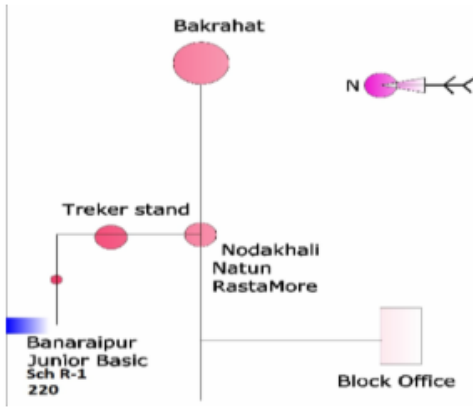

Nazri Naksha