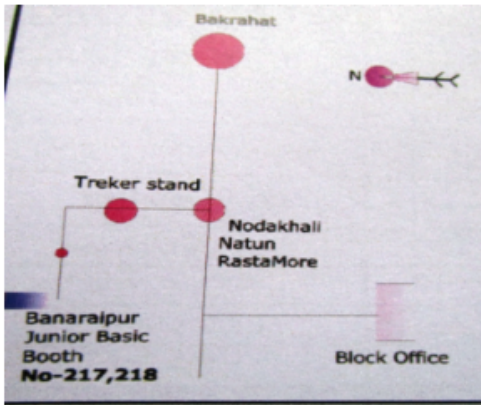

নির্বাচক নিবন্ধন আধিকারিকের স্বাক্ষর

Nazri Naksha

Google Map View

Polling Station Building Front View

Polling Station Front View

Cad View

Key MAP View

1 নাম : সয়ানি কোলে পিতার নাম: প্রকাশ কোলে বাড়ির নং : 222 বয়স : 24 লিঙ্গ : মহিলা	AIV2180719 ফটো উপলব্ধ	2 নাম : মুনাল পোডেল মায়ের নাম: কাকালী পোডেল বাড়ির নং : এন0027 বয়স : 24 লিঙ্গ : পুরুষ	AIV2334316 ফটো উপলব্ধ	3 নাম : দেবদত্ত কাজী পিতার নাম: যতীন কাজী বাড়ির নং : n0027 বয়স : 61 লিঙ্গ : পুরুষ	CFZ0347724 ফটো উপলব্ধ
4 নাম : জগৎ কাজী পিতার নাম: যতীন কাজী বাড়ির নং : n0027 বয়স : 65 লিঙ্গ : পুরুষ	CFZ0347708 ফটো উপলব্ধ	5 নাম : প্রবীর পোডেল পিতার নাম: দুরন্ত পোডেল বাড়ির নং : এন0027 বয়স : 24 লিঙ্গ : পুরুষ	AIV2334258 ফটো উপলব্ধ	6 নাম : মামনি কাজী স্বামীর নাম: বিরোচন কাজী বাড়ির নং : n0027 বয়স : 45 লিঙ্গ : মহিলা	CFZ2328441 ফটো উপলব্ধ
7 নাম : কবিতা কাজী স্বামীর নাম: জগৎ কাজী বাড়ির নং : n0027 বয়স : 60 লিঙ্গ : মহিলা	CFZ0347716 ফটো উপলব্ধ	8 নাম : সমীর কাজী পিতার নাম: জগৎ কাজী বাড়ির নং : n0027 বয়স : 37 লিঙ্গ : পুরুষ	AIV0741926 ফটো উপলব্ধ	9 নাম : আশীষ কাজী পিতার নাম: দেবদত্ত কাজী বাড়ির নং : n0027 বয়স : 33 লিঙ্গ : পুরুষ	AIV1510155 ফটো উপলব্ধ
10 নাম : পলাশ কাজী পিতার নাম: দেবদত্ত কাজী বাড়ির নং : n0027 বয়স : 31 লিঙ্গ : পুরুষ	AIV1391853 ফটো উপলব্ধ	11 নাম : সঞ্জিত কাজী পিতার নাম: বলরাম কাজী বাড়ির নং : n0039 বয়স : 51 লিঙ্গ : পুরুষ	CFZ0347674 ফটো উপলব্ধ	12 নাম : দেবলা কাজী স্বামীর নাম: গোপাল কাজী বাড়ির নং : n0016 বয়স : 76 লিঙ্গ : মহিলা	CFZ0347740 ফটো উপলব্ধ
13 নাম : বাসন্তী কাজী স্বামীর নাম: আশীষ কাজী বাড়ির নং : n0085 বয়স : 27 লিঙ্গ : মহিলা	AIV1803337 ফটো উপলব্ধ	14 নাম : বিরোচন কাজী পিতার নাম: যতীন কাজী বাড়ির নং : n0039 বয়স : 50 লিঙ্গ : পুরুষ	CFZ0347682 ফটো উপলব্ধ	15 নাম : তীর্থঙ্কর কাজী পিতার নাম: গোপাল কাজী বাড়ির নং : n0016 বয়স : 42 লিঙ্গ : পুরুষ	CFZ2532927 ফটো উপলব্ধ
16 নাম : তাপসী কাজী স্বামীর নাম: তীর্থঙ্কর কাজী বাড়ির নং : n0016 বয়স : 37 লিঙ্গ : মহিলা	CFZ2762516 ফটো উপলব্ধ	17 নাম : শুভঙ্কর কাজী পিতার নাম: গোপাল কাজী বাড়ির নং : n0016 বয়স : 38 লিঙ্গ : পুরুষ	CFZ2762532 ফটো উপলব্ধ	18 নাম : প্রবোধ কাজী পিতার নাম: বলরাম কাজী বাড়ির নং : n0039 বয়স : 66 লিঙ্গ : পুরুষ	CFZ0347625 ফটো উপলব্ধ
19 নাম : মহাদেব কাজী পিতার নাম: প্রবোধ কাজী বাড়ির নং : n0039 বয়স : 31 লিঙ্গ : পুরুষ	AIV1510122 ফটো উপলব্ধ	20 নাম : শংকর কাজী পিতার নাম: বলরাম কাজী বাড়ির নং : n0039 বয়স : 61 লিঙ্গ : পুরুষ	CFZ0347641 ফটো উপলব্ধ	21 নাম : সোনাই কাজী পিতার নাম: বলরাম কাজী বাড়ির নং : n0039 বয়স : 56 লিঙ্গ : পুরুষ	WB/17/117/838453 ফটো উপলব্ধ
22 নাম : মামনি কাজী স্বামীর নাম: সঞ্জীব কাজী বাড়ির নং : n0039 বয়স : 35 লিঙ্গ : মহিলা	AIV1391804 ফটো উপলব্ধ	23 নাম : ফলেথুরী কাজী স্বামীর নাম: দেবদত্ত কাজী বাড়ির নং : n0039 বয়স : 48 লিঙ্গ : মহিলা	CFZ1997501 ফটো উপলব্ধ	24 নাম : রুমা কাজী স্বামীর নাম: সোনাই কাজী বাড়ির নং : n0039 বয়স : 43 লিঙ্গ : মহিলা	CFZ1997519 ফটো উপলব্ধ
25 নাম : শ্রীমন্ত কাজী পিতার নাম: প্রবোধ কাজী বাড়ির নং : n0039 বয়স : 36 লিঙ্গ : পুরুষ	AIV0741892 ফটো উপলব্ধ	26 নাম : উমা কাজী (বর) স্বামীর নাম: শ্রীমন্ত কাজী বাড়ির নং : n0039 বয়স : 31 লিঙ্গ : মহিলা	AIV1510114 ফটো উপলব্ধ	27 নাম : তরুলতা কাজী স্বামীর নাম: শংকর কাজী বাড়ির নং : n0039 বয়স : 50 লিঙ্গ : মহিলা	CFZ0347658 ফটো উপলব্ধ
28 নাম : উদয় কাজী পিতার নাম: বিরোচন কাজী বাড়ির নং : n0094 বয়স : 26 লিঙ্গ : পুরুষ	AIV1803428 ফটো উপলব্ধ	29 নাম : সরমা ঘুঘু স্বামীর নাম: অনিল ঘুঘু বাড়ির নং : n0022 বয়স : 35 লিঙ্গ : মহিলা	AIV1391713 ফটো উপলব্ধ	30 নাম : সম্রাট ঘুঘু পিতার নাম: নিরঞ্জন ঘুঘু বাড়ির নং : n0036 বয়স : 28 লিঙ্গ : পুরুষ	AIV1710466 ফটো উপলব্ধ