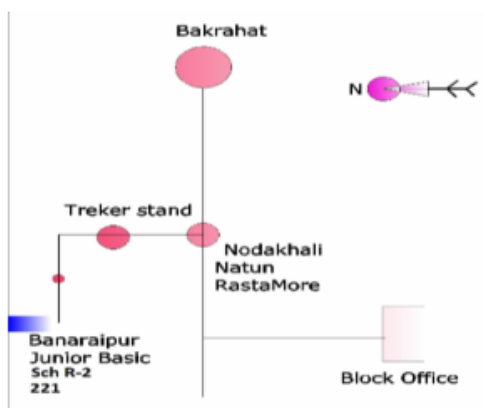

Nazri Naksha