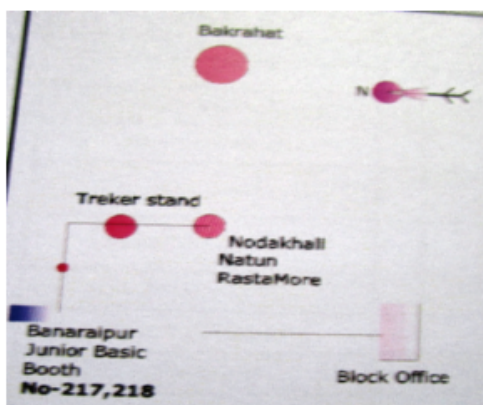

নির্বাচক নিবন্ধন আধিকারিকের স্বাক্ষর

Nazri Naksha

Google Map View

Polling Station Building Front View

Polling Station Front View

Cad View

Key MAP View

1 নাম : রুশ্মা (বাডই)রায় স্বামীর নাম: সুপ্রিয় রায় বাড়ির নং : n0144 বয়স : 29 লিঙ্গ : মহিলা	AIV1756287 ফটো উপলব্ধ	2 নাম : অনিমা কলসী স্বামীর নাম: বিজয়দল কলসী বাড়ির নং : n0029 বয়স : 86 লিঙ্গ : মহিলা	CFZ0350124 ফটো উপলব্ধ	3 নাম : মদন কলসী পিতার নাম: বিজয়দল কলসী বাড়ির নং : n0029 বয়স : 57 লিঙ্গ : পুরুষ	CFZ0350132 ফটো উপলব্ধ
4 নাম : উত্তরা কলসী স্বামীর নাম: মদন কলসী বাড়ির নং : n0029 বয়স : 51 লিঙ্গ : মহিলা	CFZ0350140 ফটো উপলব্ধ	5 নাম : বাপী কলসী পিতার নাম: মদন কলসী বাড়ির নং : n0029 বয়স : 33 লিঙ্গ : পুরুষ	AIV1391978 ফটো উপলব্ধ	6 নাম : রবীন কলসী পিতার নাম: বিজয়দল কলসী বাড়ির নং : n0029 বয়স : 46 লিঙ্গ : পুরুষ	CFZ1998707 ফটো উপলব্ধ
7 নাম : অর্পিতা কলসী স্বামীর নাম: রবীন কলসী বাড়ির নং : n0029 বয়স : 36 লিঙ্গ : মহিলা	AIV0742346 ফটো উপলব্ধ	8 নাম : সখী কলসী স্বামীর নাম: দিলীপ কলসী বাড়ির নং : n0029 বয়স : 35 লিঙ্গ : মহিলা	AIV1130434 ফটো উপলব্ধ	9 নাম : জ্যোতির্ময় কলসী পিতার নাম: পাঁচু কলসী বাড়ির নং : n0029 বয়স : 71 লিঙ্গ : মহিলা	CFZ0350090 ফটো উপলব্ধ
10 নাম : বুদ্ধদেব কলসী পিতার নাম: মদন কলসী বাড়ির নং : না এচ না বয়স : 28 লিঙ্গ : পুরুষ	AIV2229086 ফটো উপলব্ধ	11 নাম : সনু কলসী স্বামীর নাম: বাপী কলসী বাড়ির নং : n0029 বয়স : 27 লিঙ্গ : মহিলা	AIV1756295 ফটো উপলব্ধ	12 নাম : শুভংকর কলসি পিতার নাম: রবিন কলসি বাড়ির নং : এন0029 বয়স : 21 লিঙ্গ : পুরুষ	AIV2394369 ফটো উপলব্ধ
13 নাম : সাগরী কলসী স্বামীর নাম: বুদ্ধদেব কলসী বাড়ির নং : এন0029 বয়স : 24 লিঙ্গ : মহিলা	AIV2394302 ফটো উপলব্ধ	14 নাম : দীপা ঘাটা স্বামীর নাম: সাহেব ঘাটা বাড়ির নং : n0000 বয়স : 26 লিঙ্গ : মহিলা	AIV2365955 ফটো উপলব্ধ	15 নাম : সৌভিক গাঙ্গুলি পিতার নাম: প্রদীপ গাঙ্গুলি বাড়ির নং : না এচ না বয়স : 27 লিঙ্গ : পুরুষ	AIV2229037 ফটো উপলব্ধ
16 নাম : দীপঙ্কর গায়েন মায়ের নাম: রুমা গায়েন বাড়ির নং : n0034 বয়স : 36 লিঙ্গ : পুরুষ	AIV1219831 ফটো উপলব্ধ	17 নাম : রমেশ গায়েন পিতার নাম: মনুথ গায়েন বাড়ির নং : n0012 বয়স : 57 লিঙ্গ : পুরুষ	CFZ0350199 ফটো উপলব্ধ	18 নাম : চন্দনা গায়েন স্বামীর নাম: রমেশ গায়েন বাড়ির নং : n0012 বয়স : 54 লিঙ্গ : মহিলা	CFZ0350207 ফটো উপলব্ধ
19 নাম : রুমা গায়েন স্বামীর নাম: তরুণ গায়েন বাড়ির নং : n0034 বয়স : 59 লিঙ্গ : মহিলা	CFZ1998863 ফটো উপলব্ধ	20 নাম : দিলীপ পন্ডিত পিতার নাম: গোপাল পন্ডিত বাড়ির নং : n0022 বয়স : 45 লিঙ্গ : পুরুষ	CFZ1998848 ফটো উপলব্ধ	21 নাম : চিরঞ্জিত পন্ডিত পিতার নাম: গোপাল পন্ডিত বাড়ির নং : n0022 বয়স : 33 লিঙ্গ : পুরুষ	AIV1294883 ফটো উপলব্ধ
22 নাম : আলোদেবী পন্ডিত পিতার নাম: গোপাল পন্ডিত বাড়ির নং : n0022 বয়স : 37 লিঙ্গ : মহিলা	AIV1130277 ফটো উপলব্ধ	23 নাম : কাঞ্চন পন্ডিত স্বামীর নাম: গোপাল পন্ডিত বাড়ির নং : n0022 বয়স : 71 লিঙ্গ : মহিলা	CFZ0350231 ফটো উপলব্ধ	24 নাম : অনিতা গায়েন স্বামীর নাম: সঞ্জয় গায়েন বাড়ির নং : n0022 বয়স : 40 লিঙ্গ : মহিলা	CFZ2822286 ফটো উপলব্ধ
25 নাম : সঞ্জয় গায়েন পিতার নাম: প্রফুল্ল গায়েন বাড়ির নং : n0022 বয়স : 42 লিঙ্গ : পুরুষ	CFZ2822294 ফটো উপলব্ধ	26 নাম : কানাই গায়েন পিতার নাম: প্রফুল্ল গায়েন বাড়ির নং : n0022 বয়স : 43 লিঙ্গ : পুরুষ	CFZ2667483 ফটো উপলব্ধ	27 নাম : চন্দনা গায়েন স্বামীর নাম: জয়দেব গায়েন বাড়ির নং : n0022 বয়স : 36 লিঙ্গ : মহিলা	AIV1510387 ফটো উপলব্ধ
28 নাম : জয়দেব গায়েন পিতার নাম: প্রফুল্ল গায়েন বাড়ির নং : n0022 বয়স : 59 লিঙ্গ : পুরুষ	CFZ2667467 ফটো উপলব্ধ	29 নাম : গীতারানী গায়েন স্বামীর নাম: প্রফুল্ল গায়েন বাড়ির নং : n0022 বয়স : 76 লিঙ্গ : মহিলা	CFZ0136333 ফটো উপলব্ধ	30 নাম : মিনতী (দলুই) গায়েন স্বামীর নাম: রবীন গায়েন বাড়ির নং : n0020 বয়স : 34 লিঙ্গ : মহিলা	AIV1596451 ফটো উপলব্ধ