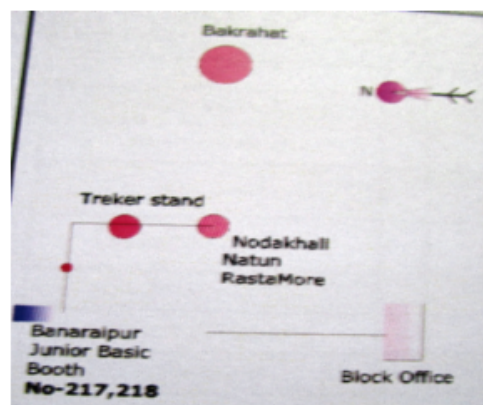

নির্বাচক নিবন্ধন আধিকারিকের স্বাক্ষর

Nazri Naksha

Google Map View

Polling Station Building Front View

Polling Station Front View

Cad View

Key MAP View

1 নাম : রুশ্মা (বাডই)রায় স্বামীর নাম: সুপ্রিয় রায় বাড়ির নং : n0144 বয়স : 29 লিঙ্গ : মহিলা	AIV1756287 ফটো উপলব্ধ	2 নাম : অনিমা কলসী স্বামীর নাম: বিজয়দল কলসী বাড়ির নং : n0029 বয়স : 86 লিঙ্গ : মহিলা	CFZ0350124 ফটো উপলব্ধ	3 নাম : মদন কলসী পিতার নাম: বিজয়দল কলসী বাড়ির নং : n0029 বয়স : 57 লিঙ্গ : পুরুষ	CFZ0350132 ফটো উপলব্ধ
4 নাম : উত্তরা কলসী স্বামীর নাম: মদন কলসী বাড়ির নং : n0029 বয়স : 51 লিঙ্গ : মহিলা	CFZ0350140 ফটো উপলব্ধ	5 নাম : বাপী কলসী পিতার নাম: মদন কলসী বাড়ির নং : n0029 বয়স : 33 লিঙ্গ : পুরুষ	AIV1391978 ফটো উপলব্ধ	6 নাম : রবীন কলসী পিতার নাম: বিজয়দল কলসী বাড়ির নং : n0029 বয়স : 46 লিঙ্গ : পুরুষ	CFZ1998707 ফটো উপলব্ধ
7 নাম : অর্পিতা কলসী স্বামীর নাম: রবীন কলসী বাড়ির নং : n0029 বয়স : 36 লিঙ্গ : মহিলা	AIV0742346 ফটো উপলব্ধ	8 নাম : সখী কলসী স্বামীর নাম: দিলীপ কলসী বাড়ির নং : n0029 বয়স : 35 লিঙ্গ : মহিলা	AIV1130434 ফটো উপলব্ধ	9 নাম : জ্যোতির্ময় কলসী পিতার নাম: পাঁচু কলসী বাড়ির নং : n0029 বয়স : 71 লিঙ্গ : মহিলা	CFZ0350090 ফটো উপলব্ধ
10 নাম : বুদ্ধদেব কলসী পিতার নাম: মদন কলসী বাড়ির নং : না এচ না বয়স : 28 লিঙ্গ : পুরুষ	AIV2229086 ফটো উপলব্ধ	11 নাম : সনু কলসী স্বামীর নাম: বাপী কলসী বাড়ির নং : n0029 বয়স : 27 লিঙ্গ : মহিলা	AIV1756295 ফটো উপলব্ধ	12 নাম : শুভংকর কলসি পিতার নাম: রবিন কলসি বাড়ির নং : এন0029 বয়স : 21 লিঙ্গ : পুরুষ	AIV2394369 ফটো উপলব্ধ
13 নাম : সাগরী কলসী স্বামীর নাম: বুদ্ধদেব কলসী বাড়ির নং : এন0029 বয়স : 24 লিঙ্গ : মহিলা	AIV2394302 ফটো উপলব্ধ	14 নাম : দীপা ঘাটা স্বামীর নাম: সাহেব ঘাটা বাড়ির নং : n0000 বয়স : 26 লিঙ্গ : মহিলা	AIV2365955 ফটো উপলব্ধ	15 নাম : সৌভিক গাঙ্গুলি পিতার নাম: প্রদীপ গাঙ্গুলি বাড়ির নং : না এচ না বয়স : 27 লিঙ্গ : পুরুষ	AIV2229037 ফটো উপলব্ধ
16 নাম : দীপঙ্কর গায়েন মায়ের নাম: রুমা গায়েন বাড়ির নং : n0034 বয়স : 36 লিঙ্গ : পুরুষ	AIV1219831 ফটো উপলব্ধ	17 নাম : রমেশ গায়েন পিতার নাম: মনুথ গায়েন বাড়ির নং : n0012 বয়স : 57 লিঙ্গ : পুরুষ	CFZ0350199 ফটো উপলব্ধ	18 নাম : চন্দনা গায়েন স্বামীর নাম: রমেশ গায়েন বাড়ির নং : n0012 বয়স : 54 লিঙ্গ : মহিলা	CFZ0350207 ফটো উপলব্ধ
19 নাম : রুমা গায়েন স্বামীর নাম: তরুণ গায়েন বাড়ির নং : n0034 বয়স : 59 লিঙ্গ : মহিলা	CFZ1998863 ফটো উপলব্ধ	20 নাম : দিলীপ পন্ডিত পিতার নাম: গোপাল পন্ডিত বাড়ির নং : n0022 বয়স : 45 লিঙ্গ : পুরুষ	CFZ1998848 ফটো উপলব্ধ	21 নাম : চিরঞ্জিত পন্ডিত পিতার নাম: গোপাল পন্ডিত বাড়ির নং : n0022 বয়স : 33 লিঙ্গ : পুরুষ	AIV1294883 ফটো উপলব্ধ
22 নাম : আলোদেবী পন্ডিত পিতার নাম: গোপাল পন্ডিত বাড়ির নং : n0022 বয়স : 37 লিঙ্গ : মহিলা	AIV1130277 ফটো উপলব্ধ	23 নাম : কাঞ্চন পন্ডিত স্বামীর নাম: গোপাল পন্ডিত বাড়ির নং : n0022 বয়স : 71 লিঙ্গ : মহিলা	CFZ0350231 ফটো উপলব্ধ	24 নাম : অনিতা গায়েন স্বামীর নাম: সঞ্জয় গায়েন বাড়ির নং : n0022 বয়স : 40 লিঙ্গ : মহিলা	CFZ2822286 ফটো উপলব্ধ
25 নাম : সঞ্জয় গায়েন পিতার নাম: প্রফুল্ল গায়েন বাড়ির নং : n0022 বয়স : 42 লিঙ্গ : পুরুষ	CFZ2822294 ফটো উপলব্ধ	26 নাম : কানাই গায়েন পিতার নাম: প্রফুল্ল গায়েন বাড়ির নং : n0022 বয়স : 43 লিঙ্গ : পুরুষ	CFZ2667483 ফটো উপলব্ধ	27 নাম : চন্দনা গায়েন স্বামীর নাম: জয়দেব গায়েন বাড়ির নং : n0022 বয়স : 36 লিঙ্গ : মহিলা	AIV1510387 ফটো উপলব্ধ
28 নাম : জয়দেব গায়েন পিতার নাম: প্রফুল্ল গায়েন বাড়ির নং : n0022 বয়স : 59 লিঙ্গ : পুরুষ	CFZ2667467 ফটো উপলব্ধ	29 নাম : গীতারানী গায়েন স্বামীর নাম: প্রফুল্ল গায়েন বাড়ির নং : n0022 বয়স : 76 লিঙ্গ : মহিলা	CFZ0136333 ফটো উপলব্ধ	30 নাম : মিনতী (দলুই) গায়েন স্বামীর নাম: রবীন গায়েন বাড়ির নং : n0020 বয়স : 34 লিঙ্গ : মহিলা	AIV1596451 ফটো উপলব্ধ