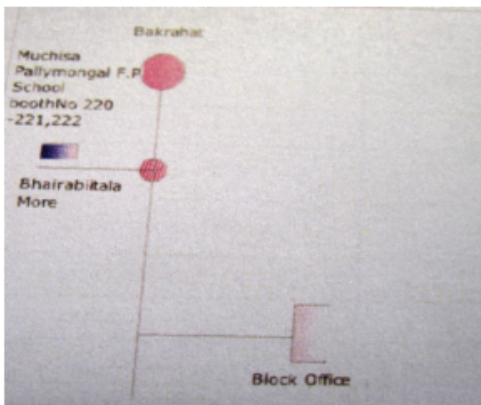

নির্বাচক নিবন্ধন আধিকারিকের স্বাক্ষর

Nazri Naksha

Google Map View

Polling Station Building Front View

Polling Station Front View

Cad View

Key MAP View

বিধানসভা নির্বাচনক্ষেত্রের নং, নাম : 156-বজবজ
ভাগ নং, নাম : 1-পুরাতন বাগান বেনিয়া পাড়া উত্তর