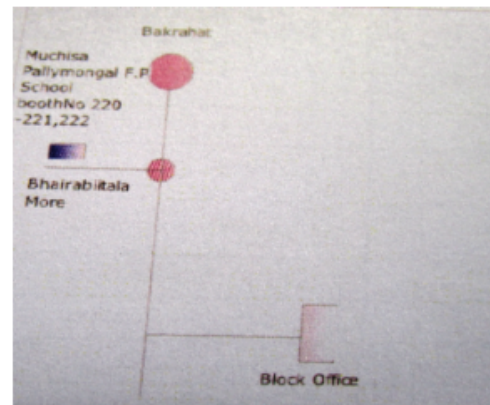

নির্বাচক নিবন্ধন আধিকারিকের স্বাক্ষর

Nazri Naksha

Google Map View

Polling Station Building Front View

Polling Station Front View

Cad View

Key MAP View

বিধানসভা নির্বাচনক্ষেত্রের নং, নাম : 156-বজবজ
ভাগ নং, নাম : 1-পুরাতন বাগান বেনিয়া পাড়া উত্তর