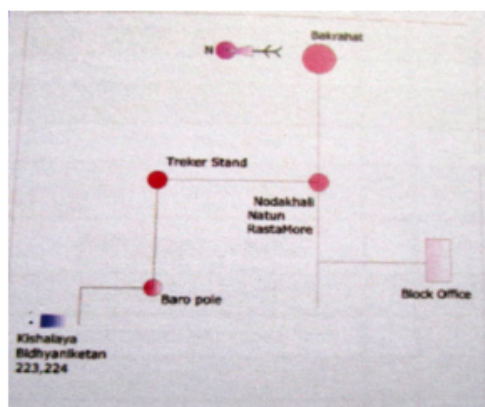

নির্বাচক নিবন্ধন আধিকারিকের স্বাক্ষর

Nazri Naksha

Google Map View

Polling Station Building Front View

Polling Station Front View

Cad View

Key MAP View

বিধানসভা নির্বাচনক্ষেত্রের নং, নাম : 156-বজবজ
ভাগ নং, নাম : 1-পুরাতন বাগান মণ্ডল পাড়া (উত্তর)