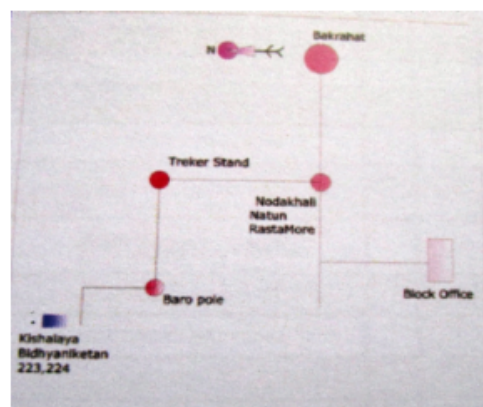

নির্বাচক নিবন্ধন আধিকারিকের স্বাক্ষর

Nazri Naksha

Google Map View

Polling Station Building Front View

Polling Station Front View

Cad View

Key MAP View

বিধানসভা নির্বাচনক্ষেত্রের নং, নাম : 156-বজবজ
ভাগ নং, নাম : 1-পুরাতন বাগান মণ্ডল পাড়া (উত্তর)