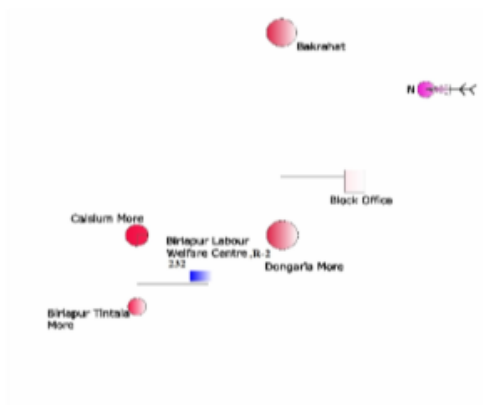

Nazri Naksha