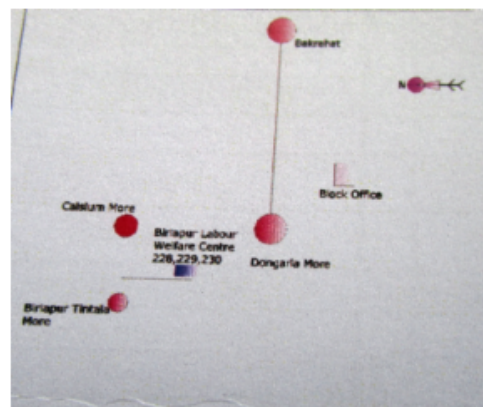

Key MAP View