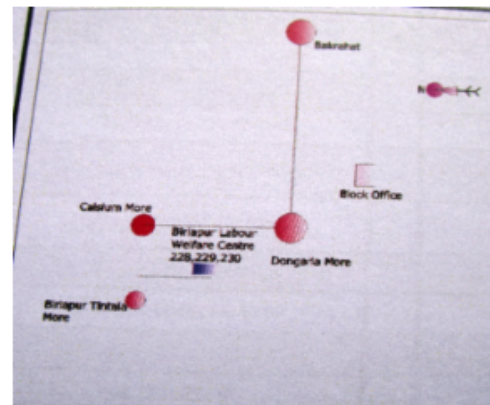

Key MAP View