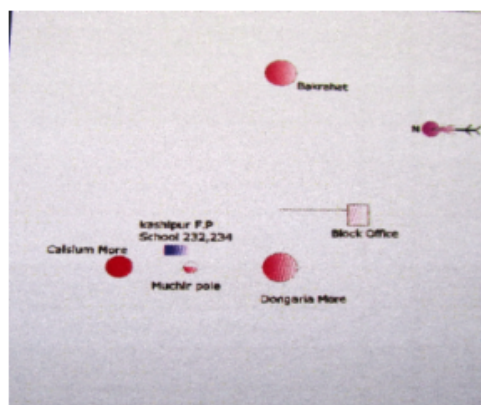

নির্বাচক নিবন্ধন আধিকারিকের স্বাক্ষর

Nazri Naksha

Google Map View

Polling Station Building Front View

Polling Station Front View

Cad View

Key MAP View

বিধানসভা নির্বাচনকেন্দ্রের নং, নাম : 156-বজবজ  
ভাগ নং, নাম : 1-কাশীপুর খানসামা পাড়া