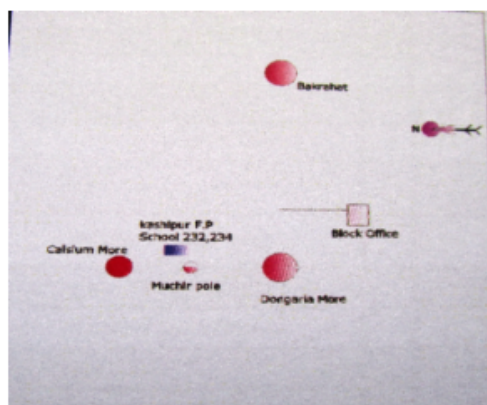

নির্বাচক নিবন্ধন আধিকারিকের স্বাক্ষর

Nazri Naksha

Google Map View

Polling Station Building Front View

Polling Station Front View

Cad View

Key MAP View

বিধানসভা নির্বাচনকেন্দ্রের নং, নাম : 156-বজবজ  
ভাগ নং, নাম : 1-কাশীপুর খানসামা পাড়া