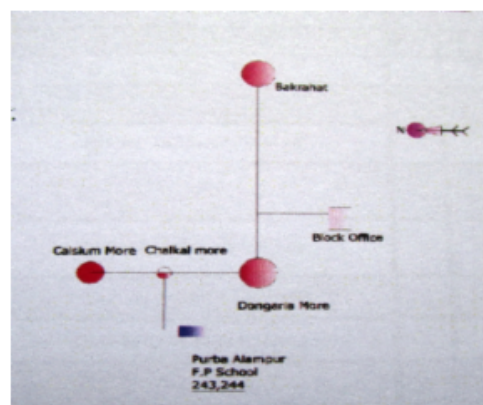

নির্বাচক নিবন্ধন আধিকারিকের স্বাক্ষর

Nazri Naksha

Google Map View

Polling Station Building Front View

Polling Station Front View

Cad View

Key MAP View

বিধানসভা নির্বাচনক্ষেত্রের নং, নাম : 156-বজবজ  
ভাগ নং, নাম : 1-আলমপুর-২ নং সরকার পাড়া