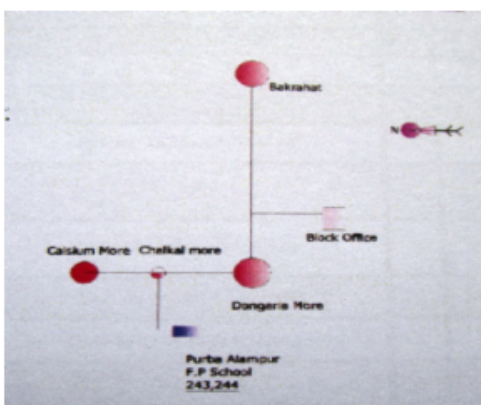

নির্বাচক নিবন্ধন আধিকারিকের স্বাক্ষর

Nazri Naksha

Google Map View

Polling Station Building Front View

Polling Station Front View

Cad View

Key MAP View

বিধানসভা নির্বাচনক্ষেত্রের নং, নাম : 156-বজবজ  
ভাগ নং, নাম : 1-আলমপুর-২ নং সরকার পাড়া