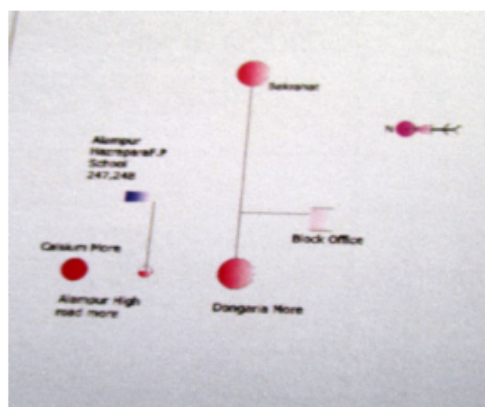

নির্বাচক নিবন্ধন আধিকারিকের স্বাক্ষর

Nazri Naksha

Google Map View

Polling Station Building Front View

Polling Station Front View

Cad View

Key MAP View

1 নাম : সিরাজুল সেখ পিতার নাম: আবেদ সেখ বাড়ির নং : n0191 বয়স : 38 লিঙ্গ : পুরুষ	AIV1145309 ফটো উপলব্ধ	2 নাম : রহিম বিবি স্বামীর নাম: ফিরোজ সেখ বাড়ির নং : n0046 বয়স : 40 লিঙ্গ : মহিলা	AIV1145473 ফটো উপলব্ধ	3 নাম : মায়ী খাতুন পিতার নাম: মহিউদ্দিন সেখ বাড়ির নং : n0046 বয়স : 36 লিঙ্গ : মহিলা	AIV1145390 ফটো উপলব্ধ
4 নাম : ছায়া খাতুন পিতার নাম: মহিউদ্দিন সেখ বাড়ির নং : n0046 বয়স : 32 লিঙ্গ : মহিলা	AIV1145317 ফটো উপলব্ধ	5 নাম : আফসানা বিবি স্বামীর নাম: সেখ আজিজুল রহমান বাড়ির নং : n0044 বয়স : 32 লিঙ্গ : মহিলা	AIV1400134 ফটো উপলব্ধ	6 নাম : শাহিদা বিবি স্বামীর নাম: সেখ নূর মহম্মদ বাড়ির নং : n0044 বয়স : 42 লিঙ্গ : মহিলা	CFZ2547560 ফটো উপলব্ধ
7 নাম : সেখ মোজাম্মেল হক পিতার নাম: মতলেব সেখ বাড়ির নং : n0044 বয়স : 71 লিঙ্গ : পুরুষ	WB/17/117/324460 ফটো উপলব্ধ	8 নাম : আসুরা বিবি স্বামীর নাম: সেখ মোজাম্মেল হক বাড়ির নং : n0044 বয়স : 61 লিঙ্গ : মহিলা	WB/17/117/324539 ফটো উপলব্ধ	9 নাম : ফতেহা বিবি স্বামীর নাম: মহিউদ্দিন সেখ বাড়ির নং : 46 বয়স : 62 লিঙ্গ : মহিলা	WB/17/117/324028 ফটো উপলব্ধ
10 নাম : সইদুল সেখ পিতার নাম: নূরমহম্মদ সেখ বাড়ির নং : n0044 বয়স : 31 লিঙ্গ : পুরুষ	AIV1760529 ফটো উপলব্ধ	11 নাম : সেখ নূর হোসেন পিতার নাম: সেখ মোজাম্মেল হক বাড়ির নং : n0212 বয়স : 31 লিঙ্গ : পুরুষ	AIV1400506 ফটো উপলব্ধ	12 নাম : সেখ জিয়াউল হক পিতার নাম: সেখ সুবিদ আলি বাড়ির নং : 0032 বয়স : 28 লিঙ্গ : পুরুষ	AIV1693019 ফটো উপলব্ধ
13 নাম : সাহাজাদী বিবি স্বামীর নাম: সাবির আলি সেখ বাড়ির নং : 0032 বয়স : 33 লিঙ্গ : মহিলা	AIV1693068 ফটো উপলব্ধ	14 নাম : নুরাঙ্গ জি বিবি স্বামীর নাম: নূরমহম্মদ সেখ বাড়ির নং : n0032 বয়স : 71 লিঙ্গ : মহিলা	WB/17/117/324072 ফটো উপলব্ধ	15 নাম : সমীরন বিবি স্বামীর নাম: নুরাঙ্গ জি বিবি বাড়ির নং : n0032 বয়স : 45 লিঙ্গ : মহিলা	AIV1145044 ফটো উপলব্ধ
16 নাম : সেখ সুবিদ আলী পিতার নাম: সেখ নূর মহম্মদ বাড়ির নং : n0032 বয়স : 64 লিঙ্গ : পুরুষ	AIV1945633 ফটো উপলব্ধ	17 নাম : ইয়ামেন বিবি স্বামীর নাম: সেখ সুবিদ আলী বাড়ির নং : n0032 বয়স : 53 লিঙ্গ : মহিলা	AIV1945641 ফটো উপলব্ধ	18 নাম : ইউনিস আলি সেখ পিতার নাম: নূর মহম্মদ সেখ বাড়ির নং : n0032 বয়স : 57 লিঙ্গ : পুরুষ	WB/17/117/324304 ফটো উপলব্ধ
19 নাম : সাবির আলী সেখ পিতার নাম: সেখ সয়েদ আলি বাড়ির নং : n0032 বয়স : 37 লিঙ্গ : পুরুষ	AIV0862730 ফটো উপলব্ধ	20 নাম : সেখ আজিজুল রহমান পিতার নাম: সেখ মোজাম্মেল হক বাড়ির নং : 0044 বয়স : 38 লিঙ্গ : পুরুষ	AIV1228261 ফটো উপলব্ধ	21 নাম : সারবিনা বিবি স্বামীর নাম: সেখ রফিক আলি বাড়ির নং : 0032 বয়স : 29 লিঙ্গ : মহিলা	AIV1693134 ফটো উপলব্ধ
22 নাম : সেখ রফিক আলি পিতার নাম: সেখ নূরমহম্মদ বাড়ির নং : n0032 বয়স : 35 লিঙ্গ : পুরুষ	AIV1145143 ফটো উপলব্ধ	23 নাম : নুরান্নীনা বিবি স্বামীর নাম: সেখ রজব আলি বাড়ির নং : n0046 বয়স : 47 লিঙ্গ : মহিলা	CFZ2060374 ফটো উপলব্ধ	24 নাম : সেখ ফিরোজ পিতার নাম: সেখ মহিউদ্দিন বাড়ির নং : n0046 বয়স : 49 লিঙ্গ : পুরুষ	CFZ2060366 ফটো উপলব্ধ
25 নাম : সেখ রজব আলি পিতার নাম: সেখ দেবরদ্দিন বাড়ির নং : n0046 বয়স : 59 লিঙ্গ : পুরুষ	AIV2213346 ফটো উপলব্ধ	26 নাম : রিয়া খাতুন পিতার নাম: সেখ রজব আলি বাড়ির নং : দ/ও সেখ রজব আলি বয়স : 20 লিঙ্গ : মহিলা	AIV2489565 ফটো উপলব্ধ	27 নাম : সেলিম বিবি স্বামীর নাম: সেখ সইদুল বাড়ির নং : n0044 বয়স : 31 লিঙ্গ : মহিলা	AIV2319887 ফটো উপলব্ধ
28 নাম : সেখ সোয়েদ আলী পিতার নাম: নূরমহম্মদ সেখ বাড়ির নং : n0032 বয়স : 62 লিঙ্গ : পুরুষ	AIV2319994 ফটো উপলব্ধ	29 নাম : সুজান পরভিন স্বামীর নাম: সেখ জিয়াউল হক বাড়ির নং : এন0032 বয়স : 24 লিঙ্গ : মহিলা	AIV2319788 ফটো উপলব্ধ	30 নাম : জুমান সেখ পিতার নাম: সেখ ইউনিস আলী বাড়ির নং : এন0032 বয়স : 23 লিঙ্গ : পুরুষ	AIV2319713 ফটো উপলব্ধ