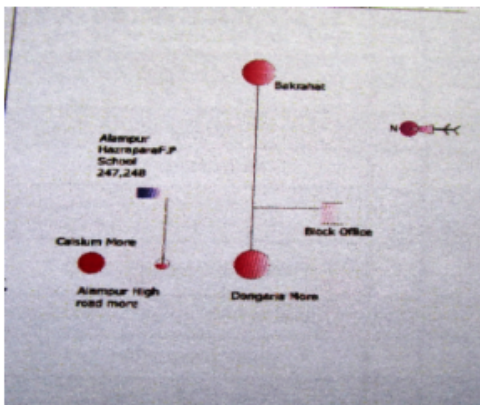

নির্বাচক নিবন্ধন আধিকারিকের স্বাক্ষর

Nazri Naksha

Google Map View

Polling Station Building Front View

Polling Station Front View

Cad View

Key MAP View

বিধানসভা নির্বাচনক্ষেত্রের নং, নাম : 156-বজবজ
ভাগ নং, নাম : 1-হাজরা পাড়া