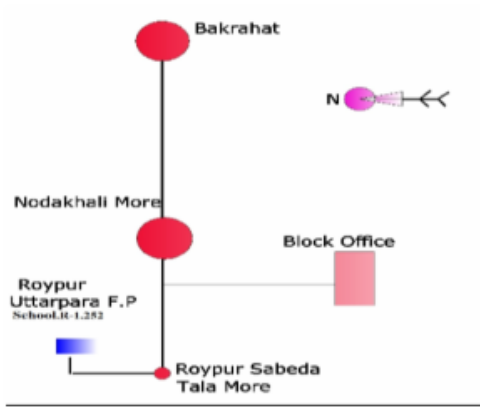

Nazri Naksha