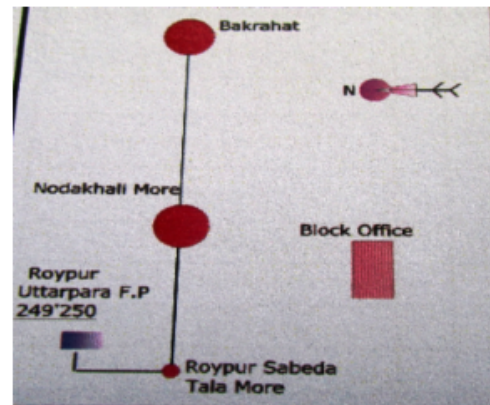

Key MAP View