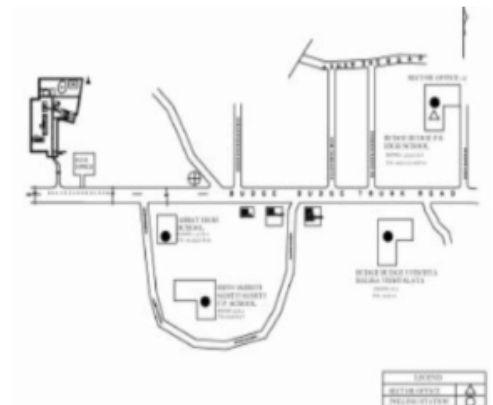

নির্বাচক নিবন্ধন আধিকারিকের স্বাক্ষর

Nazri Naksha

Google Map View

Polling Station Building Front View

Polling Station Front View

Cad View

Key MAP View

বিধানসভা নির্বাচনক্ষেত্রের নং, নাম : 156-বজবজ
ভাগ নং, নাম : 1-ধর্মতলা রোড, ওয়ার্ড নং- ১২