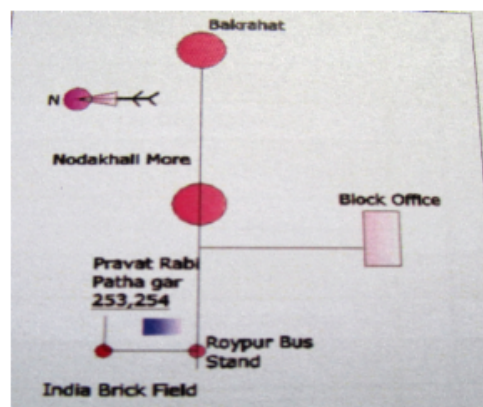

নির্বাচক নিবন্ধন আধিকারিকের স্বাক্ষর

Nazri Naksha

Google Map View

Polling Station Building Front View

Polling Station Front View

Cad View

Key MAP View

1 নাম : সেখ মসিবুর পিতার নাম: সেখ নফেল বাড়ির নং : n0157 বয়স : 44 লিঙ্গ : পুরুষ	CFZ2549871 ফটো উপলব্ধ	2 নাম : রউফান বিবি স্বামীর নাম: সেখ মসিবুর বাড়ির নং : n0157 বয়স : 40 লিঙ্গ : মহিলা	CFZ2834455 ফটো উপলব্ধ	3 নাম : সেখ হাসিবুল পিতার নাম: সেখ নফেল বাড়ির নং : n0157 বয়স : 40 লিঙ্গ : পুরুষ	AIV0880369 ফটো উপলব্ধ
4 নাম : রেশমা খান (বিবি) স্বামীর নাম: সেখ হাসিবুল বাড়ির নং : n0157 বয়স : 37 লিঙ্গ : মহিলা	AIV0989103 ফটো উপলব্ধ	5 নাম : মিনা বিবি স্বামীর নাম: সেখ হাসিবুল বাড়ির নং : এন0157 বয়স : 39 লিঙ্গ : মহিলা	AIV2347706 ফটো উপলব্ধ	6 নাম : মৌসুমী নস্কর স্বামীর নাম: বিশ্বকপ নস্কর বাড়ির নং : n0218 বয়স : 29 লিঙ্গ : মহিলা	AIV1718824 ফটো উপলব্ধ
7 নাম : চন্দ্রা (গোস্বামী) অধিকারী স্বামীর নাম: জয়ন্ত অধিকারী বাড়ির নং : 0042 বয়স : 30 লিঙ্গ : মহিলা	AIV1522689 ফটো উপলব্ধ	8 নাম : মামনি (বিশ্বাস) নস্কর স্বামীর নাম: স্বরূপ নস্কর বাড়ির নং : n0219 বয়স : 29 লিঙ্গ : মহিলা	AIV1718832 ফটো উপলব্ধ	9 নাম : শিল্পী (মাইতি) দাস স্বামীর নাম: ভোলানাথ দাস বাড়ির নং : n0216 বয়স : 38 লিঙ্গ : মহিলা	AIV0903898 ফটো উপলব্ধ
10 নাম : টুঙ্গা (রায়ে) মুখার্জী স্বামীর নাম: রবীন মুখার্জী বাড়ির নং : 0154 বয়স : 41 লিঙ্গ : মহিলা	AIV0983890 ফটো উপলব্ধ	11 নাম : নিবেদিতা (মাজী) আদক স্বামীর নাম: সুশান্ত আদক বাড়ির নং : 0009 বয়স : 32 লিঙ্গ : মহিলা	AIV1695048 ফটো উপলব্ধ	12 নাম : সুকুমার অধিকারি পিতার নাম: কানাই অধিকারি বাড়ির নং : n0133 বয়স : 53 লিঙ্গ : পুরুষ	WB/17/117/291875 ফটো উপলব্ধ
13 নাম : মালতী অধিকারি স্বামীর নাম: সুকুমার অধিকারি বাড়ির নং : n0133 বয়স : 51 লিঙ্গ : মহিলা	CFZ2370484 ফটো উপলব্ধ	14 নাম : শুভঙ্কর অধিকারি পিতার নাম: কানাই অধিকারি বাড়ির নং : n0133 বয়স : 51 লিঙ্গ : পুরুষ	CFZ2370492 ফটো উপলব্ধ	15 নাম : বীনা অধিকারী স্বামীর নাম: শুভঙ্কর অধিকারী বাড়ির নং : n0133 বয়স : 43 লিঙ্গ : মহিলা	CFZ2549749 ফটো উপলব্ধ
16 নাম : নারায়ন চন্দ্র অধিকারী পিতার নাম: লক্ষন অধিকারী বাড়ির নং : n0046 বয়স : 66 লিঙ্গ : পুরুষ	WB/17/117/291211 ফটো উপলব্ধ	17 নাম : যমুনা অধিকারী স্বামীর নাম: নারায়ন চন্দ্র অধিকারী বাড়ির নং : n0046 বয়স : 56 লিঙ্গ : মহিলা	WB/17/117/291210 ফটো উপলব্ধ	18 নাম : সুরত অধিকারী পিতার নাম: নারায়ন চন্দ্র অধিকারী বাড়ির নং : n0046 বয়স : 31 লিঙ্গ : পুরুষ	AIV1521517 ফটো উপলব্ধ
19 নাম : নিতাই অধিকারী পিতার নাম: লক্ষন অধিকারী বাড়ির নং : n0046 বয়স : 60 লিঙ্গ : পুরুষ	CFZ2687226 ফটো উপলব্ধ	20 নাম : মমতা অধিকারী স্বামীর নাম: নিতাই অধিকারী বাড়ির নং : n0046 বয়স : 53 লিঙ্গ : মহিলা	CFZ2687234 ফটো উপলব্ধ	21 নাম : কার্তিক অধিকারী পিতার নাম: নিতাই অধিকারী বাড়ির নং : n0046 বয়স : 34 লিঙ্গ : পুরুষ	AIV1402098 ফটো উপলব্ধ
22 নাম : শংকর অধিকারী পিতার নাম: ফটিক অধিকারী বাড়ির নং : n0056 বয়স : 76 লিঙ্গ : পুরুষ	WB/17/117/291718 ফটো উপলব্ধ	23 নাম : শ্যামলী অধিকারী স্বামীর নাম: শংকর অধিকারী বাড়ির নং : n0056 বয়স : 62 লিঙ্গ : মহিলা	WB/17/117/291719 ফটো উপলব্ধ	24 নাম : জয়ন্ত অধিকারী পিতার নাম: শংকর অধিকারী বাড়ির নং : n0056 বয়স : 44 লিঙ্গ : পুরুষ	CFZ2043883 ফটো উপলব্ধ
25 নাম : গোপাল অধিকারী পিতার নাম: নারায়ন চন্দ্র অধিকারী বাড়ির নং : n0046 বয়স : 35 লিঙ্গ : পুরুষ	AIV1147982 ফটো উপলব্ধ	26 নাম : রীনা আচার্য স্বামীর নাম: সোমনাথ আচার্য বাড়ির নং : নং 0045 বয়স : 26 লিঙ্গ : মহিলা	AIV1886274 ফটো উপলব্ধ	27 নাম : ডলি আচার্য পিতার নাম: দেবেন্দ্র নাথ আচার্য বাড়ির নং : n0099 বয়স : 52 লিঙ্গ : মহিলা	AIV2059228 ফটো উপলব্ধ
28 নাম : চম্পা অধিকারী স্বামীর নাম: সমর অধিকারী বাড়ির নং : n0101 বয়স : 46 লিঙ্গ : মহিলা	CFZ2370534 ফটো উপলব্ধ	29 নাম : সৈকত আচার্য পিতার নাম: দীপক কুমার আচার্য বাড়ির নং : n0099 বয়স : 34 লিঙ্গ : পুরুষ	AIV1148048 ফটো উপলব্ধ	30 নাম : সাত্যকি আচার্য পিতার নাম: দীপক কুমার আচার্য বাড়ির নং : n0099 বয়স : 33 লিঙ্গ : পুরুষ	AIV1229780 ফটো উপলব্ধ