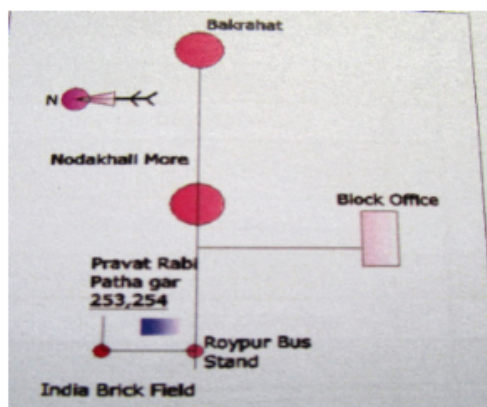

নির্বাচক নিবন্ধন আধিকারিকের স্বাক্ষর

Nazri Naksha

Google Map View

Polling Station Building Front View

Polling Station Front View

Cad View

Key MAP View

1 নাম : সেখ মসিবুর পিতার নাম: সেখ নফেল বাড়ির নং : n0157 বয়স : 44 লিঙ্গ : পুরুষ	CFZ2549871 ফটো উপলব্ধ	2 নাম : রউফান বিবি স্বামীর নাম: সেখ মসিবুর বাড়ির নং : n0157 বয়স : 40 লিঙ্গ : মহিলা	CFZ2834455 ফটো উপলব্ধ	3 নাম : সেখ হাসিবুল পিতার নাম: সেখ নফেল বাড়ির নং : n0157 বয়স : 40 লিঙ্গ : পুরুষ	AIV0880369 ফটো উপলব্ধ
4 নাম : রেশমা খান (বিবি) স্বামীর নাম: সেখ হাসিবুল বাড়ির নং : n0157 বয়স : 37 লিঙ্গ : মহিলা	AIV0989103 ফটো উপলব্ধ	5 নাম : মিনা বিবি স্বামীর নাম: সেখ হাসিবুল বাড়ির নং : এন0157 বয়স : 39 লিঙ্গ : মহিলা	AIV2347706 ফটো উপলব্ধ	6 নাম : মৌসুমী নস্কর স্বামীর নাম: বিশ্বকপ নস্কর বাড়ির নং : n0218 বয়স : 29 লিঙ্গ : মহিলা	AIV1718824 ফটো উপলব্ধ
7 নাম : চন্দ্রা (গোস্বামী) অধিকারী স্বামীর নাম: জয়ন্ত অধিকারী বাড়ির নং : 0042 বয়স : 30 লিঙ্গ : মহিলা	AIV1522689 ফটো উপলব্ধ	8 নাম : মামনি (বিশ্বাস) নস্কর স্বামীর নাম: স্বরূপ নস্কর বাড়ির নং : n0219 বয়স : 29 লিঙ্গ : মহিলা	AIV1718832 ফটো উপলব্ধ	9 নাম : শিল্পী (মাইতি) দাস স্বামীর নাম: ভোলানাথ দাস বাড়ির নং : n0216 বয়স : 38 লিঙ্গ : মহিলা	AIV0903898 ফটো উপলব্ধ
10 নাম : টুঙ্গা (রায়ে) মুখার্জী স্বামীর নাম: রবীন মুখার্জী বাড়ির নং : 0154 বয়স : 41 লিঙ্গ : মহিলা	AIV0983890 ফটো উপলব্ধ	11 নাম : নিবেদিতা (মাজী) আদক স্বামীর নাম: সুশান্ত আদক বাড়ির নং : 0009 বয়স : 32 লিঙ্গ : মহিলা	AIV1695048 ফটো উপলব্ধ	12 নাম : সুকুমার অধিকারি পিতার নাম: কানাই অধিকারি বাড়ির নং : n0133 বয়স : 53 লিঙ্গ : পুরুষ	WB/17/117/291875 ফটো উপলব্ধ
13 নাম : মালতী অধিকারি স্বামীর নাম: সুকুমার অধিকারি বাড়ির নং : n0133 বয়স : 51 লিঙ্গ : মহিলা	CFZ2370484 ফটো উপলব্ধ	14 নাম : শুভঙ্কর অধিকারি পিতার নাম: কানাই অধিকারি বাড়ির নং : n0133 বয়স : 51 লিঙ্গ : পুরুষ	CFZ2370492 ফটো উপলব্ধ	15 নাম : বীনা অধিকারী স্বামীর নাম: শুভঙ্কর অধিকারী বাড়ির নং : n0133 বয়স : 43 লিঙ্গ : মহিলা	CFZ2549749 ফটো উপলব্ধ
16 নাম : নারায়ন চন্দ্র অধিকারী পিতার নাম: লক্ষন অধিকারী বাড়ির নং : n0046 বয়স : 66 লিঙ্গ : পুরুষ	WB/17/117/291211 ফটো উপলব্ধ	17 নাম : যমুনা অধিকারী স্বামীর নাম: নারায়ন চন্দ্র অধিকারী বাড়ির নং : n0046 বয়স : 56 লিঙ্গ : মহিলা	WB/17/117/291210 ফটো উপলব্ধ	18 নাম : সুরত অধিকারী পিতার নাম: নারায়ন চন্দ্র অধিকারী বাড়ির নং : n0046 বয়স : 31 লিঙ্গ : পুরুষ	AIV1521517 ফটো উপলব্ধ
19 নাম : নিতাই অধিকারী পিতার নাম: লক্ষন অধিকারী বাড়ির নং : n0046 বয়স : 60 লিঙ্গ : পুরুষ	CFZ2687226 ফটো উপলব্ধ	20 নাম : মমতা অধিকারী স্বামীর নাম: নিতাই অধিকারী বাড়ির নং : n0046 বয়স : 53 লিঙ্গ : মহিলা	CFZ2687234 ফটো উপলব্ধ	21 নাম : কার্তিক অধিকারী পিতার নাম: নিতাই অধিকারী বাড়ির নং : n0046 বয়স : 34 লিঙ্গ : পুরুষ	AIV1402098 ফটো উপলব্ধ
22 নাম : শংকর অধিকারী পিতার নাম: ফটিক অধিকারী বাড়ির নং : n0056 বয়স : 76 লিঙ্গ : পুরুষ	WB/17/117/291718 ফটো উপলব্ধ	23 নাম : শ্যামলী অধিকারী স্বামীর নাম: শংকর অধিকারী বাড়ির নং : n0056 বয়স : 62 লিঙ্গ : মহিলা	WB/17/117/291719 ফটো উপলব্ধ	24 নাম : জয়ন্ত অধিকারী পিতার নাম: শংকর অধিকারী বাড়ির নং : n0056 বয়স : 44 লিঙ্গ : পুরুষ	CFZ2043883 ফটো উপলব্ধ
25 নাম : গোপাল অধিকারী পিতার নাম: নারায়ন চন্দ্র অধিকারী বাড়ির নং : n0046 বয়স : 35 লিঙ্গ : পুরুষ	AIV1147982 ফটো উপলব্ধ	26 নাম : রীনা আচার্য স্বামীর নাম: সোমনাথ আচার্য বাড়ির নং : নং 0045 বয়স : 26 লিঙ্গ : মহিলা	AIV1886274 ফটো উপলব্ধ	27 নাম : ডলি আচার্য পিতার নাম: দেবেন্দ্র নাথ আচার্য বাড়ির নং : n0099 বয়স : 52 লিঙ্গ : মহিলা	AIV2059228 ফটো উপলব্ধ
28 নাম : চম্পা অধিকারী স্বামীর নাম: সমর অধিকারী বাড়ির নং : n0101 বয়স : 46 লিঙ্গ : মহিলা	CFZ2370534 ফটো উপলব্ধ	29 নাম : সৈকত আচার্য পিতার নাম: দীপক কুমার আচার্য বাড়ির নং : n0099 বয়স : 34 লিঙ্গ : পুরুষ	AIV1148048 ফটো উপলব্ধ	30 নাম : সাত্যকি আচার্য পিতার নাম: দীপক কুমার আচার্য বাড়ির নং : n0099 বয়স : 33 লিঙ্গ : পুরুষ	AIV1229780 ফটো উপলব্ধ