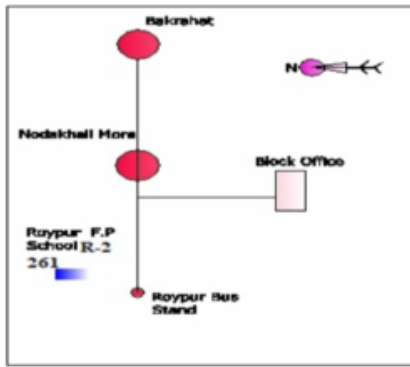

Nazri Naksha