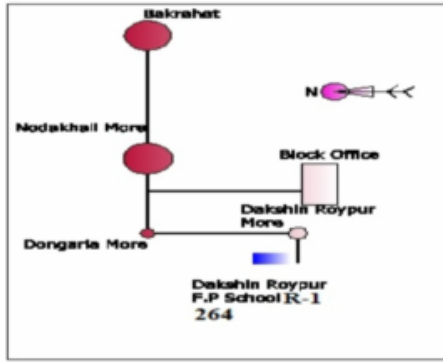

Nazri Naksha