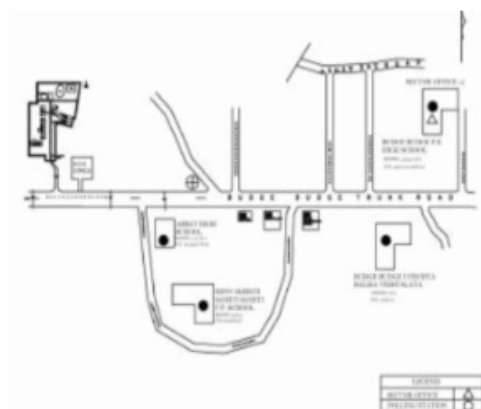

Key MAP View