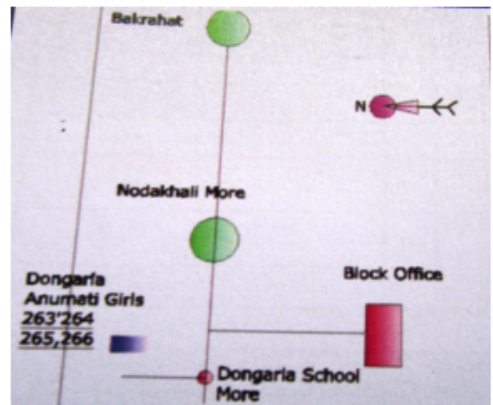

নির্বাচক নিবন্ধন আধিকারিকের স্বাক্ষর

Nazri Naksha

Google Map View

Polling Station Building Front View

Polling Station Front View

Cad View

Key MAP View

1	CFZ2776367	নাম : সেখ সামাদ আলি পিতার নাম : সেখ আহম্মদ আলি বাড়ির নং : n0018 বয়স : 51 লিঙ্গ : পুরুষ	ফটো উপলব্ধ	2	WB/17/117/345737	নাম : সখি বিবি স্বামীর নাম : আহম্মদ আলি বাড়ির নং : n0018 বয়স : 57 লিঙ্গ : মহিলা	ফটো উপলব্ধ	3	AIV1304401	নাম : সায়মা বিবি স্বামীর নাম : মুন্না কোটাল বাড়ির নং : n0016 বয়স : 35 লিঙ্গ : মহিলা	ফটো উপলব্ধ
4	AIV1233253	নাম : মনোয়ারা বিবি স্বামীর নাম : সেখ সামাদ আলি বাড়ির নং : n0018 বয়স : 40 লিঙ্গ : মহিলা	ফটো উপলব্ধ	5	AIV1524958	নাম : সাবেরা বিবি স্বামীর নাম : আলাউদ্দিন সেখ বাড়ির নং : 18 বয়স : 39 লিঙ্গ : মহিলা	ফটো উপলব্ধ	6	CFZ2691657	নাম : সেখ আলা উদ্দিন পিতার নাম : আহম্মদ আলি সেখ বাড়ির নং : n0018 বয়স : 37 লিঙ্গ : পুরুষ	ফটো উপলব্ধ
7	AIV2471167	নাম : সেখ সফিক পিতার নাম : সেখ আলা উদ্দিন বাড়ির নং : এন-0018 বয়স : 20 লিঙ্গ : পুরুষ	ফটো উপলব্ধ	8	AIV1304427	নাম : শর্মিলা খাতুন পিতার নাম : বরজাহান কোটাল বাড়ির নং : n0016 বয়স : 34 লিঙ্গ : মহিলা	ফটো উপলব্ধ	9	AIV1762798	নাম : পূজা হালদার স্বামীর নাম : নিখিল হালদার বাড়ির নং : এন0155 বয়স : 27 লিঙ্গ : মহিলা	ফটো উপলব্ধ
10	CFZ2777423	নাম : মঞ্জুশ্রী (দাস)মন্ডল স্বামীর নাম : অতনু মন্ডল বাড়ির নং : n0105 বয়স : 40 লিঙ্গ : মহিলা	ফটো উপলব্ধ	Q 11	AIV1699057	নাম : মুক্ত অধিকারী পিতার নাম : প্রফুল্ল অধিকারী বাড়ির নং : বয়স : 45 লিঙ্গ : পুরুষ	ফটো উপলব্ধ	12	AIV1699040	নাম : নিরা অধিকারী স্বামীর নাম : মুক্ত অধিকারী বাড়ির নং : n0174 বয়স : 41 লিঙ্গ : মহিলা	ফটো উপলব্ধ
13	AIV1836519	নাম : সঞ্জিব অধিকারী পিতার নাম : মুক্ত অধিকারী বাড়ির নং : এন01৭৫ বয়স : 25 লিঙ্গ : পুরুষ	ফটো উপলব্ধ	Q 14	AIV1699065	নাম : উমা অধিকারী স্বামীর নাম : প্রফুল্ল অধিকারী বাড়ির নং : বয়স : 71 লিঙ্গ : মহিলা	ফটো উপলব্ধ	15	AIV2238830	নাম : সোমা কয়াল স্বামীর নাম : কৌশিক কয়াল বাড়ির নং : নং135 বয়স : 34 লিঙ্গ : মহিলা	ফটো উপলব্ধ
16	AIV1769942	নাম : অর্পন কারক পিতার নাম : প্রদীপ কুমার কারক বাড়ির নং : n0208 বয়স : 27 লিঙ্গ : পুরুষ	ফটো উপলব্ধ	17	CFZ1412188	নাম : অশোকা কারক স্বামীর নাম : প্রদীপ কুমার কারক বাড়ির নং : n0207 বয়স : 47 লিঙ্গ : মহিলা	ফটো উপলব্ধ	18	AIV1762715	নাম : হবি কোটাল পিতার নাম : ইবাদুল কোটাল বাড়ির নং : n0020 বয়স : 27 লিঙ্গ : পুরুষ	ফটো উপলব্ধ
19	WB/17/117/345179	নাম : সামসুদ্দিন কোটাল পিতার নাম : নওসের কোটাল বাড়ির নং : n0017 বয়স : 61 লিঙ্গ : পুরুষ	ফটো উপলব্ধ	20	WB/17/117/345736	নাম : বদরুননেশা কোটাল স্বামীর নাম : সামসুদ্দিন কোটাল বাড়ির নং : n0017 বয়স : 56 লিঙ্গ : মহিলা	ফটো উপলব্ধ	21	WB/17/117/345244	নাম : ইবাদুল কোটাল পিতার নাম : ইব্রাহিম কোটাল বাড়ির নং : n0020 বয়স : 53 লিঙ্গ : পুরুষ	ফটো উপলব্ধ
22	AIV1836535	নাম : সাহানুর খাতুন পিতার নাম : সাইফুল কোটাল বাড়ির নং : এন00২০ বয়স : 25 লিঙ্গ : মহিলা	ফটো উপলব্ধ	23	AIV1821693	নাম : আমিন কোটাল পিতার নাম : আমজেদ কোটাল বাড়ির নং : n0241 বয়স : 26 লিঙ্গ : পুরুষ	ফটো উপলব্ধ	24	CFZ2837052	নাম : সালমা বিবি স্বামীর নাম : রাজু কোটাল বাড়ির নং : n0014 বয়স : 44 লিঙ্গ : মহিলা	ফটো উপলব্ধ
25	CFZ2837045	নাম : সিরাজ কোটাল পিতার নাম : খলিল কোটাল বাড়ির নং : n0014 বয়স : 40 লিঙ্গ : পুরুষ	ফটো উপলব্ধ	26	CFZ2837102	নাম : নাজরিমা বিবি স্বামীর নাম : সিরাজ কোটাল বাড়ির নং : n0014 বয়স : 39 লিঙ্গ : মহিলা	ফটো উপলব্ধ	27	AIV1406503	নাম : রিসাহক কোটাল পিতার নাম : খলিল কোটাল বাড়ির নং : n0014 বয়স : 32 লিঙ্গ : পুরুষ	ফটো উপলব্ধ
28	AIV1698968	নাম : মারুফা বিবি স্বামীর নাম : রিসাহক কোটাল বাড়ির নং : n0014 বয়স : 34 লিঙ্গ : মহিলা	ফটো উপলব্ধ	29	CFZ1373588	নাম : রাজু কোটাল পিতার নাম : খলিল কোটাল বাড়ির নং : n0014 বয়স : 47 লিঙ্গ : পুরুষ	ফটো উপলব্ধ	30	AIV2239002	নাম : রাজ্জাক কোটাল পিতার নাম : রাজু কোটাল বাড়ির নং : নং14 বয়স : 24 লিঙ্গ : পুরুষ	ফটো উপলব্ধ