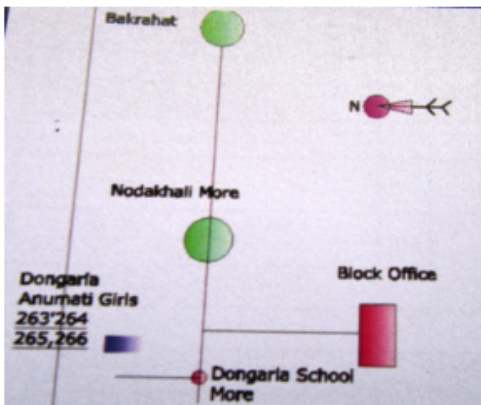

নির্বাচক নিবন্ধন আধিকারিকের স্বাক্ষর

Nazri Naksha

Google Map View

Polling Station Building Front View

Polling Station Front View

Cad View

Key MAP View

1	CFZ2776367	নাম : সেখ সামাদ আলি পিতার নাম : সেখ আহম্মদ আলি বাড়ির নং : n0018 বয়স : 51 লিঙ্গ : পুরুষ	ফটো উপলব্ধ	2	WB/17/117/345737	নাম : সখি বিবি স্বামীর নাম : আহম্মদ আলি বাড়ির নং : n0018 বয়স : 57 লিঙ্গ : মহিলা	ফটো উপলব্ধ	3	AIV1304401	নাম : সায়মা বিবি স্বামীর নাম : মুন্না কোটাল বাড়ির নং : n0016 বয়স : 35 লিঙ্গ : মহিলা	ফটো উপলব্ধ
4	AIV1233253	নাম : মনোয়ারা বিবি স্বামীর নাম : সেখ সামাদ আলি বাড়ির নং : n0018 বয়স : 40 লিঙ্গ : মহিলা	ফটো উপলব্ধ	5	AIV1524958	নাম : সাবেরা বিবি স্বামীর নাম : আলাউদ্দিন সেখ বাড়ির নং : 18 বয়স : 39 লিঙ্গ : মহিলা	ফটো উপলব্ধ	6	CFZ2691657	নাম : সেখ আলা উদ্দিন পিতার নাম : আহম্মদ আলি সেখ বাড়ির নং : n0018 বয়স : 37 লিঙ্গ : পুরুষ	ফটো উপলব্ধ
7	AIV2471167	নাম : সেখ সফিক পিতার নাম : সেখ আলা উদ্দিন বাড়ির নং : এন-0018 বয়স : 20 লিঙ্গ : পুরুষ	ফটো উপলব্ধ	8	AIV1304427	নাম : শর্মিলা খাতুন পিতার নাম : বরজাহান কোটাল বাড়ির নং : n0016 বয়স : 34 লিঙ্গ : মহিলা	ফটো উপলব্ধ	9	AIV1762798	নাম : পূজা হালদার স্বামীর নাম : নিখিল হালদার বাড়ির নং : এন0155 বয়স : 27 লিঙ্গ : মহিলা	ফটো উপলব্ধ
10	CFZ2777423	নাম : মঞ্জুশ্রী (দাস)মন্ডল স্বামীর নাম : অতনু মন্ডল বাড়ির নং : n0105 বয়স : 40 লিঙ্গ : মহিলা	ফটো উপলব্ধ	Q 11	AIV1699057	নাম : মুক্ত অধিকারী পিতার নাম : প্রফুল্ল অধিকারী বাড়ির নং : বয়স : 45 লিঙ্গ : পুরুষ	ফটো উপলব্ধ	12	AIV1699040	নাম : নিরা অধিকারী স্বামীর নাম : মুক্ত অধিকারী বাড়ির নং : n0174 বয়স : 41 লিঙ্গ : মহিলা	ফটো উপলব্ধ
13	AIV1836519	নাম : সঞ্জিব অধিকারী পিতার নাম : মুক্ত অধিকারী বাড়ির নং : এন01৭৫ বয়স : 25 লিঙ্গ : পুরুষ	ফটো উপলব্ধ	Q 14	AIV1699065	নাম : উমা অধিকারী স্বামীর নাম : প্রফুল্ল অধিকারী বাড়ির নং : বয়স : 71 লিঙ্গ : মহিলা	ফটো উপলব্ধ	15	AIV2238830	নাম : সোমা কয়াল স্বামীর নাম : কৌশিক কয়াল বাড়ির নং : নং135 বয়স : 34 লিঙ্গ : মহিলা	ফটো উপলব্ধ
16	AIV1769942	নাম : অর্পন কারক পিতার নাম : প্রদীপ কুমার কারক বাড়ির নং : n0208 বয়স : 27 লিঙ্গ : পুরুষ	ফটো উপলব্ধ	17	CFZ1412188	নাম : অশোকা কারক স্বামীর নাম : প্রদীপ কুমার কারক বাড়ির নং : n0207 বয়স : 47 লিঙ্গ : মহিলা	ফটো উপলব্ধ	18	AIV1762715	নাম : হবি কোটাল পিতার নাম : ইবাদুল কোটাল বাড়ির নং : n0020 বয়স : 27 লিঙ্গ : পুরুষ	ফটো উপলব্ধ
19	WB/17/117/345179	নাম : সামসুদ্দিন কোটাল পিতার নাম : নওসের কোটাল বাড়ির নং : n0017 বয়স : 61 লিঙ্গ : পুরুষ	ফটো উপলব্ধ	20	WB/17/117/345736	নাম : বদরুননেশা কোটাল স্বামীর নাম : সামসুদ্দিন কোটাল বাড়ির নং : n0017 বয়স : 56 লিঙ্গ : মহিলা	ফটো উপলব্ধ	21	WB/17/117/345244	নাম : ইবাদুল কোটাল পিতার নাম : ইব্রাহিম কোটাল বাড়ির নং : n0020 বয়স : 53 লিঙ্গ : পুরুষ	ফটো উপলব্ধ
22	AIV1836535	নাম : সাহানুর খাতুন পিতার নাম : সাইফুল কোটাল বাড়ির নং : এন00২০ বয়স : 25 লিঙ্গ : মহিলা	ফটো উপলব্ধ	23	AIV1821693	নাম : আমিন কোটাল পিতার নাম : আমজেদ কোটাল বাড়ির নং : n0241 বয়স : 26 লিঙ্গ : পুরুষ	ফটো উপলব্ধ	24	CFZ2837052	নাম : সালমা বিবি স্বামীর নাম : রাজু কোটাল বাড়ির নং : n0014 বয়স : 44 লিঙ্গ : মহিলা	ফটো উপলব্ধ
25	CFZ2837045	নাম : সিরাজ কোটাল পিতার নাম : খলিল কোটাল বাড়ির নং : n0014 বয়স : 40 লিঙ্গ : পুরুষ	ফটো উপলব্ধ	26	CFZ2837102	নাম : নাজরিমা বিবি স্বামীর নাম : সিরাজ কোটাল বাড়ির নং : n0014 বয়স : 39 লিঙ্গ : মহিলা	ফটো উপলব্ধ	27	AIV1406503	নাম : রিসাহক কোটাল পিতার নাম : খলিল কোটাল বাড়ির নং : n0014 বয়স : 32 লিঙ্গ : পুরুষ	ফটো উপলব্ধ
28	AIV1698968	নাম : মারুফা বিবি স্বামীর নাম : রিসাহক কোটাল বাড়ির নং : n0014 বয়স : 34 লিঙ্গ : মহিলা	ফটো উপলব্ধ	29	CFZ1373588	নাম : রাজু কোটাল পিতার নাম : খলিল কোটাল বাড়ির নং : n0014 বয়স : 47 লিঙ্গ : পুরুষ	ফটো উপলব্ধ	30	AIV2239002	নাম : রাজ্জাক কোটাল পিতার নাম : রাজু কোটাল বাড়ির নং : নং14 বয়স : 24 লিঙ্গ : পুরুষ	ফটো উপলব্ধ