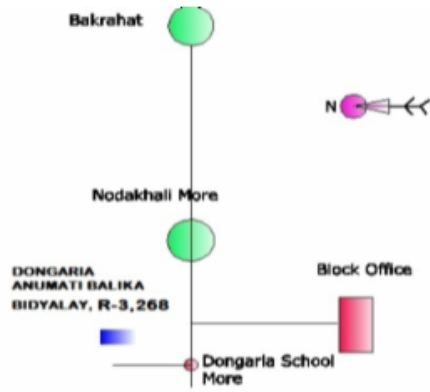

Nazri Naksha