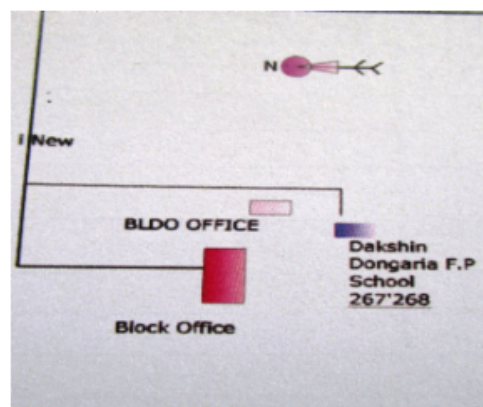

Key MAP View