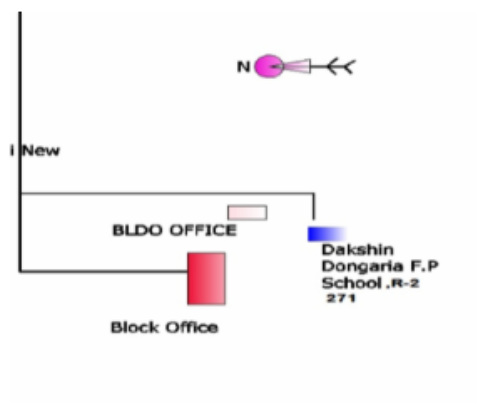

Nazri Naksha