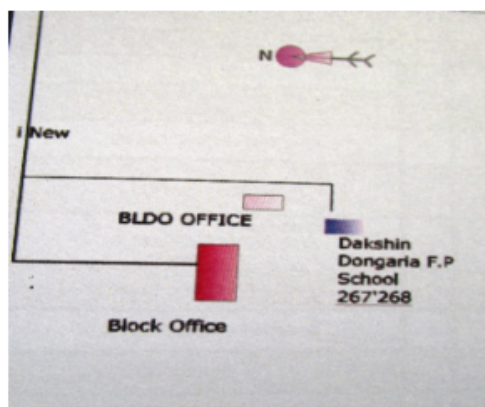

নির্বাচক নিবন্ধন আধিকারিকের স্বাক্ষর

Nazri Naksha

Google Map View

Polling Station Building Front View

Polling Station Front View

Cad View

Key MAP View

1 নাম : স্বরূপ মন্ডল পিতার নাম: কালীপদ মন্ডল বাড়ির নং : n0144 বয়স : 28 লিঙ্গ : পুরুষ	AIV1784628 ফটো উপলব্ধ	2 নাম : শ্রাবনী Sarkar স্বামীর নাম: স্বরূপ মন্ডল বাড়ির নং : এন0144 বয়স : 29 লিঙ্গ : মহিলা	TQB1266402 ফটো উপলব্ধ	3 নাম : রেখা অধিকারী স্বামীর নাম: অরবিন্দ অধিকারী বাড়ির নং : n0039 বয়স : 55 লিঙ্গ : মহিলা	AIV1941673 ফটো উপলব্ধ
4 নাম : অরবিন্দ অধিকারী পিতার নাম: মানিন্দ অধিকারী বাড়ির নং : n0039 বয়স : 65 লিঙ্গ : পুরুষ	AIV2176998 ফটো উপলব্ধ	5 নাম : সুকান্ত অধিকারী পিতার নাম: অজিত অধিকারী বাড়ির নং : n0037 বয়স : 31 লিঙ্গ : পুরুষ	AIV1407626 ফটো উপলব্ধ	6 নাম : শ্যামলী অধিকারী ভট্টাচার্যা স্বামীর নাম: মানস কুমার অধিকারী বাড়ির নং : n0069 বয়স : 46 লিঙ্গ : মহিলা	CFZ2386241 ফটো উপলব্ধ
7 নাম : মানস কুমার অধিকারী পিতার নাম: অনিল কুমার অধিকারী বাড়ির নং : n0069 বয়স : 55 লিঙ্গ : পুরুষ	CFZ2384055 ফটো উপলব্ধ	8 নাম : শীলা অধিকারী স্বামীর নাম: সুকুমার অধিকারী বাড়ির নং : n0074 বয়স : 51 লিঙ্গ : মহিলা	AIV2177012 ফটো উপলব্ধ	9 নাম : নব কুমার অধিকারী পিতার নাম: অরবিন্দ অধিকারী বাড়ির নং : n0039 বয়স : 39 লিঙ্গ : পুরুষ	LXG3656204 ফটো উপলব্ধ
10 নাম : পলাশ কুমার অধিকারী মায়ের নাম: শীলা অধিকারী বাড়ির নং : n0074 বয়স : 37 লিঙ্গ : পুরুষ	CFZ2386167 ফটো উপলব্ধ	11 নাম : ভবানী অধিকারী পিতার নাম: অরবিন্দ অধিকারী বাড়ির নং : n0039 বয়স : 42 লিঙ্গ : পুরুষ	LXG3656196 ফটো উপলব্ধ	12 নাম : নন্দিতা অধিকারী স্বামীর নাম: গোপাল অধিকারী বাড়ির নং : n0036 বয়স : 71 লিঙ্গ : মহিলা	AIV1941566 ফটো উপলব্ধ
13 নাম : শৈলেন অধিকারী পিতার নাম: গোপাল অধিকারী বাড়ির নং : n0036 বয়স : 56 লিঙ্গ : পুরুষ	CFZ2693091 ফটো উপলব্ধ	14 নাম : টুম্পা অধিকারী স্বামীর নাম: অমল অধিকারী বাড়ির নং : n0039 বয়স : 30 লিঙ্গ : মহিলা	AIV1700509 ফটো উপলব্ধ	15 নাম : গোপাল অধিকারী পিতার নাম: গোকুল অধিকারী বাড়ির নং : n0116 বয়স : 27 লিঙ্গ : পুরুষ	AIV1763234 ফটো উপলব্ধ
16 নাম : কৌশিক অধিকারী পিতার নাম: নারায়ন অধিকারী বাড়ির নং : n0061 বয়স : 40 লিঙ্গ : পুরুষ	CFZ2386175 ফটো উপলব্ধ	17 নাম : শুভময় অধিকারী পিতার নাম: তপন অধিকারী বাড়ির নং : N0039 বয়স : 30 লিঙ্গ : পুরুষ	AIV1526060 ফটো উপলব্ধ	18 নাম : নারায়ন অধিকারী পিতার নাম: ভাগ্যধর অধিকারী বাড়ির নং : n0061 বয়স : 71 লিঙ্গ : পুরুষ	WB/17/117/348362 ফটো উপলব্ধ
19 নাম : প্রদীপ অধিকারী পিতার নাম: ঠাকুরচরন অধিকারী বাড়ির নং : 76 বয়স : 55 লিঙ্গ : পুরুষ	CFZ2074391 ফটো উপলব্ধ	20 নাম : সৌমেন অধিকারী পিতার নাম: অজিত অধিকারী বাড়ির নং : 37 বয়স : 35 লিঙ্গ : পুরুষ	AIV0990226 ফটো উপলব্ধ	21 নাম : তাপস কুমার অধিকারী পিতার নাম: অনিল কুমার অধিকারী বাড়ির নং : 69 বয়স : 49 লিঙ্গ : পুরুষ	CFZ2693059 ফটো উপলব্ধ
22 নাম : লোকনাথ অধিকারী পিতার নাম: মানস কুমার অধিকারী বাড়ির নং : এন0069 বয়স : 20 লিঙ্গ : পুরুষ	AIV2493625 ফটো উপলব্ধ	23 নাম : কৃষ্ণা অধিকারী স্বামীর নাম: শৈলেন অধিকারী বাড়ির নং : n0036 বয়স : 51 লিঙ্গ : মহিলা	AIV1941558 ফটো উপলব্ধ	24 নাম : অজিত অধিকারী পিতার নাম: কৃষ্ণপদ অধিকারী বাড়ির নং : n0037 বয়স : 63 লিঙ্গ : পুরুষ	CFZ2693042 ফটো উপলব্ধ
25 নাম : মিনতী অধিকারী স্বামীর নাম: অজিত অধিকারী বাড়ির নং : n0037 বয়স : 53 লিঙ্গ : মহিলা	WB/17/117/348509 ফটো উপলব্ধ	26 নাম : অমিত অধিকারী পিতার নাম: অজিত অধিকারী বাড়ির নং : n0037 বয়স : 36 লিঙ্গ : পুরুষ	AIV0990259 ফটো উপলব্ধ	27 নাম : দিপালী অধিকারী স্বামীর নাম: অমরচন্দ্র অধিকারী বাড়ির নং : n0037 বয়স : 56 লিঙ্গ : মহিলা	WB/17/117/348510 ফটো উপলব্ধ
28 নাম : রাজবল্লভ অধিকারী পিতার নাম: অমর চন্দ্র অধিকারী বাড়ির নং : n0037 বয়স : 31 লিঙ্গ : পুরুষ	AIV1407550 ফটো উপলব্ধ	29 নাম : যাদব অধিকারী পিতার নাম: ভগুরাম অধিকারী বাড়ির নং : n0038 বয়স : 57 লিঙ্গ : পুরুষ	CFZ1372119 ফটো উপলব্ধ	30 নাম : সুজাতা অধিকারী স্বামীর নাম: যাদব অধিকারী বাড়ির নং : n0038 বয়স : 50 লিঙ্গ : মহিলা	WB/17/117/348484 ফটো উপলব্ধ