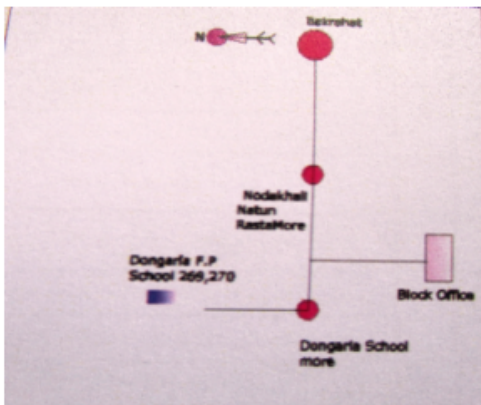

নির্বাচক নিবন্ধন আধিকারিকের স্বাক্ষর

Nazri Naksha

Google Map View

Polling Station Building Front View

Polling Station Front View

Cad View

Key MAP View

বিধানসভা নির্বাচনক্ষেত্রের নং, নাম : 156-বজবজ
ভাগ নং, নাম : 1-অধিকারী পাড়া (অংশ)