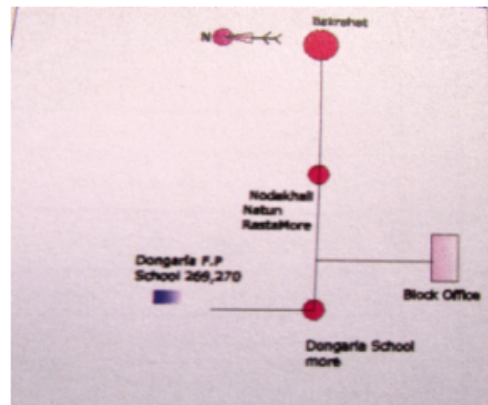

নির্বাচক নিবন্ধন আধিকারিকের স্বাক্ষর

Nazri Naksha

Google Map View

Polling Station Building Front View

Polling Station Front View

Cad View

Key MAP View

বিধানসভা নির্বাচনক্ষেত্রের নং, নাম : 156-বজবজ
ভাগ নং, নাম : 1-অধিকারী পাড়া (অংশ)