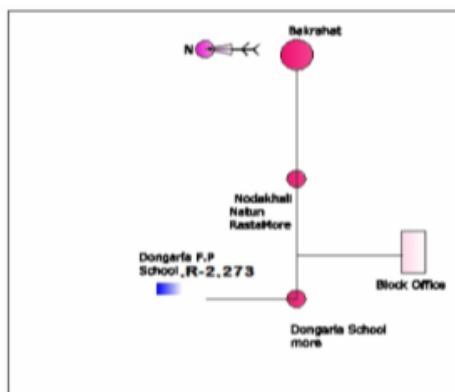

Nazri Naksha