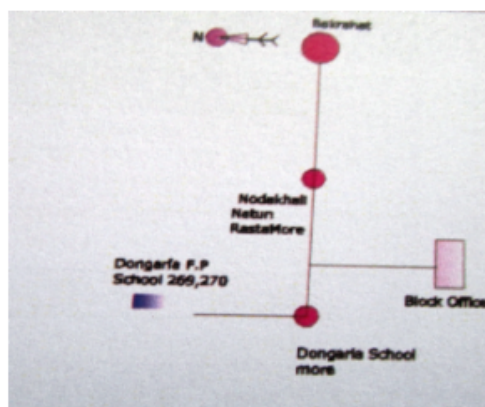

নির্বাচক নিবন্ধন আধিকারিকের স্বাক্ষর

Nazri Naksha

Google Map View

Polling Station Building Front View

Polling Station Front View

Cad View

Key MAP View

বিধানসভা নির্বাচনক্ষেত্রের নং, নাম : 156-বজবজ
ভাগ নং, নাম : 1-অধিকারী পাড়া (অংশ)