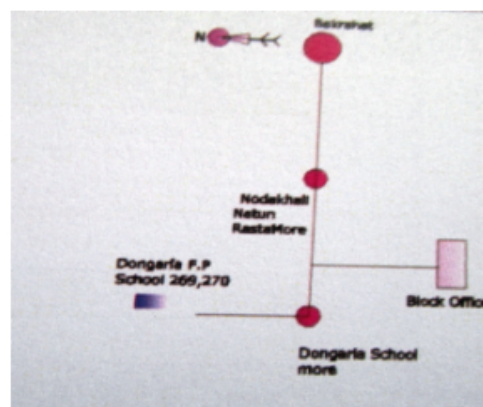

নির্বাচক নিবন্ধন আধিকারিকের স্বাক্ষর

Nazri Naksha

Google Map View

Polling Station Building Front View

Polling Station Front View

Cad View

Key MAP View

বিধানসভা নির্বাচনক্ষেত্রের নং, নাম : 156-বজবজ
ভাগ নং, নাম : 1-অধিকারী পাড়া (অংশ)