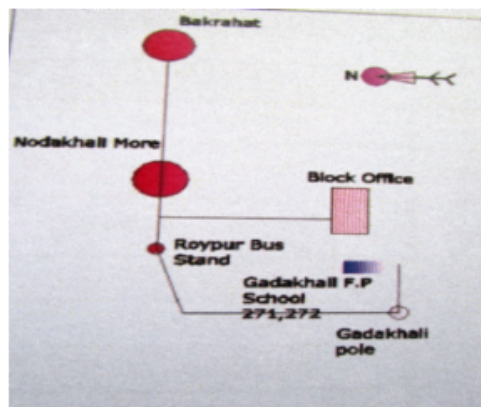

Key MAP View