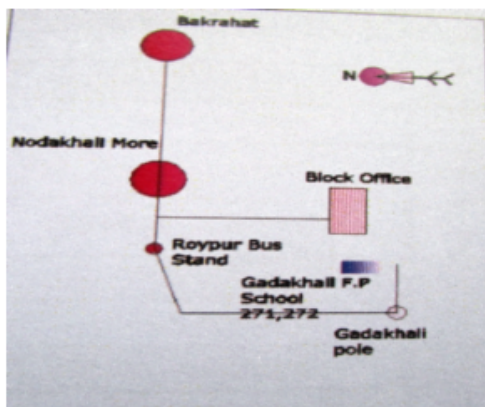

নির্বাচক নিবন্ধন আধিকারিকের স্বাক্ষর

Nazri Naksha

Google Map View

Polling Station Building Front View

Polling Station Front View

Cad View

Key MAP View

1 নাম : বিজলী অধিকারী স্বামীর নাম: বীরেন অধিকারী বাড়ির নং : n0152 বয়স : 56 লিঙ্গ : মহিলা	CFZ1036425 ফটো উপলব্ধ	2 নাম : ঝনু অধিকারী পিতার নাম: বীরেন অধিকারী বাড়ির নং : n0152 বয়স : 27 লিঙ্গ : পুরুষ	AIV1763853 ফটো উপলব্ধ	3 নাম : সুপর্ণা অধিকারী স্বামীর নাম: ঝনু অধিকারী বাড়ির নং : এন0152 বয়স : 23 লিঙ্গ : মহিলা	AIV2338168 ফটো উপলব্ধ
4 নাম : শুভাশিষ আচার্য্য পিতার নাম: দীপক আচার্য্য বাড়ির নং : n0115 বয়স : 40 লিঙ্গ : পুরুষ	CFZ2778009 ফটো উপলব্ধ	5 নাম : সন্দ্যা আচার্য্য স্বামীর নাম: দীপক আচার্য্য বাড়ির নং : n0115 বয়স : 66 লিঙ্গ : মহিলা	WB/17/117/414185 ফটো উপলব্ধ	6 নাম : সব্যসাচী আচার্য্য পিতার নাম: দীপক আচার্য্য বাড়ির নং : n0115 বয়স : 45 লিঙ্গ : পুরুষ	CFZ2108256 ফটো উপলব্ধ
7 নাম : জ্যোৎস্না আচার্য্য স্বামীর নাম: শুভাশিষ আচার্য্য বাড়ির নং : n0115 বয়স : 36 লিঙ্গ : মহিলা	AIV0943290 ফটো উপলব্ধ	8 নাম : সুস্মিতা আচার্য্য স্বামীর নাম: সৌরভ আচার্য্য বাড়ির নং : এন0174 বয়স : 25 লিঙ্গ : মহিলা	AIV1834381 ফটো উপলব্ধ	9 নাম : সৌরভ আচার্য্য পিতার নাম: সব্যসাচী আচার্য্য বাড়ির নং : n0174 বয়স : 27 লিঙ্গ : পুরুষ	AIV1798131 ফটো উপলব্ধ
10 নাম : দুর্গা কোটাল স্বামীর নাম: রতন কোটাল বাড়ির নং : n0032 বয়স : 71 লিঙ্গ : মহিলা	WB/17/117/414265 ফটো উপলব্ধ	11 নাম : সঞ্জয় কোটাল পিতার নাম: রতন কোটাল বাড়ির নং : n0032 বয়স : 46 লিঙ্গ : পুরুষ	CFZ2695484 ফটো উপলব্ধ	12 নাম : আরতি কোটাল স্বামীর নাম: সঞ্জয় কোটাল বাড়ির নং : n0032 বয়স : 40 লিঙ্গ : মহিলা	CFZ2838100 ফটো উপলব্ধ
13 নাম : লক্ষী খাঁড়া স্বামীর নাম: কালীপদ খাঁড়া বাড়ির নং : n0064 বয়স : 87 লিঙ্গ : মহিলা	CFZ1374800 ফটো উপলব্ধ	14 নাম : গনেশ খাঁড়া পিতার নাম: কালীপদ খাঁড়া বাড়ির নং : n0064 বয়স : 70 লিঙ্গ : পুরুষ	CFZ1374784 ফটো উপলব্ধ	15 নাম : চাঁপা খাঁড়া স্বামীর নাম: গনেশ খাঁড়া বাড়ির নং : n0064 বয়স : 63 লিঙ্গ : মহিলা	CFZ1374313 ফটো উপলব্ধ
16 নাম : অমিত খাঁড়া পিতার নাম: গনেশ খাঁড়া বাড়ির নং : n0064 বয়স : 31 লিঙ্গ : পুরুষ	AIV1526979 ফটো উপলব্ধ	17 নাম : মনিকা (শাসমল) খাঁড়া স্বামীর নাম: অমিত খাঁড়া বাড়ির নং : n0064 বয়স : 31 লিঙ্গ : মহিলা	AIV1610039 ফটো উপলব্ধ	18 নাম : কমল খাঁড়া পিতার নাম: কালীপদ খাঁড়া বাড়ির নং : n0064 বয়স : 54 লিঙ্গ : পুরুষ	CFZ1374792 ফটো উপলব্ধ
19 নাম : তাপসী খাঁড়া স্বামীর নাম: কমল খাঁড়া বাড়ির নং : n0064 বয়স : 44 লিঙ্গ : মহিলা	CFZ2108306 ফটো উপলব্ধ	20 নাম : সমিত খাঁড়া পিতার নাম: গনেশ খাঁড়া বাড়ির নং : এন00৬৪ বয়স : 32 লিঙ্গ : পুরুষ	AIV1834092 ফটো উপলব্ধ	21 নাম : গোপাল খাঁড়া পিতার নাম: কমল খাঁড়া বাড়ির নং : এন00৬৪ বয়স : 25 লিঙ্গ : পুরুষ	AIV1834118 ফটো উপলব্ধ
22 নাম : টুকটুকি খাঁড়া পিতার নাম: গনেশ খাঁড়া বাড়ির নং : এন00৬৪ বয়স : 33 লিঙ্গ : মহিলা	AIV1834100 ফটো উপলব্ধ	23 নাম : মঙ্গলা খাঁড়া পিতার নাম: গনেশ খাঁড়া বাড়ির নং : n0064 বয়স : 30 লিঙ্গ : মহিলা	AIV1712660 ফটো উপলব্ধ	24 নাম : বিজয় চ্যাটার্জী পিতার নাম: লক্ষী কান্ত চ্যাটার্জী বাড়ির নং : 6/6 বয়স : 32 লিঙ্গ : পুরুষ	AIV1408434 ফটো উপলব্ধ
25 নাম : মীরা চ্যাটার্জী স্বামীর নাম: লক্ষীকান্ত চ্যাটার্জী বাড়ির নং : n0097 বয়স : 71 লিঙ্গ : মহিলা	WB/17/117/414152 ফটো উপলব্ধ	26 নাম : পাঁচু চ্যাটার্জী পিতার নাম: লক্ষীকান্ত চ্যাটার্জী বাড়ির নং : n0097 বয়স : 55 লিঙ্গ : পুরুষ	WB/17/117/414267 ফটো উপলব্ধ	27 নাম : স্বর্নলতা চ্যাটার্জী স্বামীর নাম: পাঁচু চ্যাটার্জী বাড়ির নং : n0097 বয়স : 48 লিঙ্গ : মহিলা	CFZ2695492 ফটো উপলব্ধ
28 নাম : গোপাল চ্যাটার্জী পিতার নাম: লক্ষীকান্ত চ্যাটার্জী বাড়ির নং : n0097 বয়স : 40 লিঙ্গ : পুরুষ	AIV1526649 ফটো উপলব্ধ	29 নাম : পৌতম চ্যাটার্জী পিতার নাম: লক্ষী কান্ত চ্যাটার্জী বাড়ির নং : n0097 বয়স : 34 লিঙ্গ : পুরুষ	AIV1408442 ফটো উপলব্ধ	30 নাম : বিশাখা চালতা স্বামীর নাম: নিমাই চালতা বাড়ির নং : n0079 বয়স : 71 লিঙ্গ : মহিলা	WB/17/117/414146 ফটো উপলব্ধ