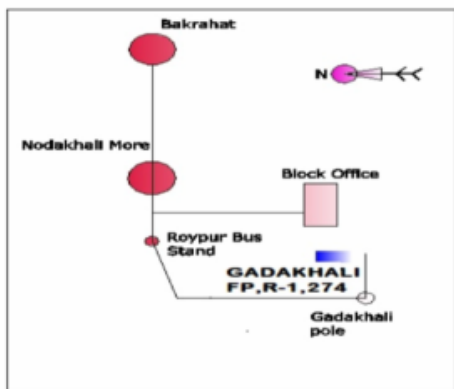

Nazri Naksha