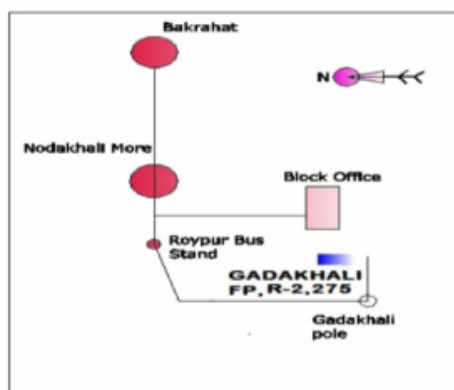

Nazri Naksha