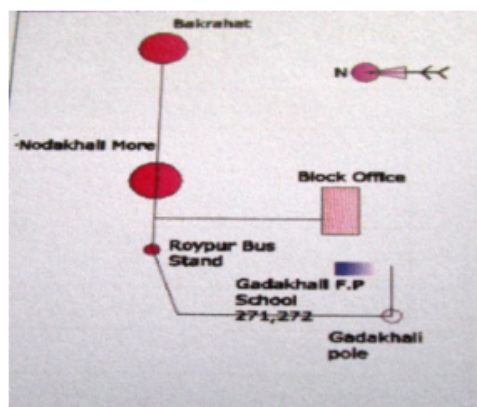

নির্বাচক নিবন্ধন আধিকারিকের স্বাক্ষর

Nazri Naksha

Google Map View

Polling Station Building Front View

Polling Station Front View

Cad View

Key MAP View

1 নাম : সেখ সাহির জাফর পিতার নাম : সেখ আব্দুল মান্নান বাড়ির নং : n0189 বয়স : 30 লিঙ্গ : পুরুষ	AIV1719327 ফটো উপলব্ধ	2 নাম : সুমন অধিকারী পিতার নাম : গোবিন্দন অধিকারী বাড়ির নং : এন0088 বয়স : 23 লিঙ্গ : পুরুষ	AIV2302727 ফটো উপলব্ধ	3 নাম : রনু (বাগ) অধিকারী স্বামীর নাম : মানিক অধিকারী বাড়ির নং : n0228 বয়স : 35 লিঙ্গ : মহিলা	AIV0990655 ফটো উপলব্ধ
4 নাম : পুরবী (বাগ) মন্ডল স্বামীর নাম : সান্দু কুমার মন্ডল বাড়ির নং : n0233 বয়স : 33 লিঙ্গ : মহিলা	TQB1023944 ফটো উপলব্ধ	5 নাম : পরেশ অধিকারী পিতার নাম : রতিকান্ত অধিকারী বাড়ির নং : n0223 বয়স : 66 লিঙ্গ : পুরুষ	WB/17/117/417197 ফটো উপলব্ধ	6 নাম : শেখর অধিকারী পিতার নাম : পরেশ অধিকারী বাড়ির নং : n0225 বয়স : 39 লিঙ্গ : পুরুষ	CFZ2555498 ফটো উপলব্ধ
7 নাম : শ্রাবণী অধিকারী স্বামীর নাম : শেখর অধিকারী বাড়ির নং : এন0225 বয়স : 28 লিঙ্গ : মহিলা	AIV2481695 ফটো উপলব্ধ	8 নাম : জয়ন্তি অধিকারী স্বামীর নাম : সুমন অধিকারী বাড়ির নং : এন0091 বয়স : 26 লিঙ্গ : মহিলা	AIV1833037 ফটো উপলব্ধ	9 নাম : পাপন অধিকারী পিতার নাম : নারায়ণ অধিকারী বাড়ির নং : এন0103 বয়স : 27 লিঙ্গ : পুরুষ	AIV1832179 ফটো উপলব্ধ
10 নাম : সুদীপ্তা অধিকারী পিতার নাম : নারায়ণ অধিকারী বাড়ির নং : এন0103 বয়স : 25 লিঙ্গ : পুরুষ	AIV1832187 ফটো উপলব্ধ	11 নাম : রঞ্জন অধিকারী পিতার নাম : গোপাল অধিকারী বাড়ির নং : এন0003 বয়স : 25 লিঙ্গ : পুরুষ	AIV1832211 ফটো উপলব্ধ	12 নাম : গোকুল অধিকারী পিতার নাম : পবন অধিকারী বাড়ির নং : n0173 বয়স : 33 লিঙ্গ : পুরুষ	AIV0990630 ফটো উপলব্ধ
13 নাম : ইভা দাস পিতার নাম : ননী গোপাল দাস বাড়ির নং : এন0069 বয়স : 31 লিঙ্গ : মহিলা	XXR1835024 ফটো উপলব্ধ	14 নাম : মুনালকান্তি অধিকারী পিতার নাম : পাঁচু গোপাল অধিকারী বাড়ির নং : n0005 বয়স : 27 লিঙ্গ : পুরুষ	AIV1763952 ফটো উপলব্ধ	15 নাম : পাপিয়া অধিকারী স্বামীর নাম : বিভাস অধিকারী বাড়ির নং : এন0150 বয়স : 23 লিঙ্গ : মহিলা	AIV2303063 ফটো উপলব্ধ
16 নাম : রিয়া অধিকারী পিতার নাম : বাদল অধিকারী বাড়ির নং : এন0112 বয়স : 24 লিঙ্গ : মহিলা	AIV2302818 ফটো উপলব্ধ	17 নাম : সুরোজিৎ অধিকারী পিতার নাম : বসুদেব অধিকারী বাড়ির নং : এন0092 বয়স : 23 লিঙ্গ : পুরুষ	AIV2302644 ফটো উপলব্ধ	Q 18 নাম : দেবাশিস অধিকারী অন্যান্য : মামনি অধিকারী বাড়ির নং : এন0091 বয়স : 43 লিঙ্গ : পুরুষ	TQB1687755 ফটো উপলব্ধ
19 নাম : বর্না অধিকারী পিতার নাম : দিবাকর অধিকারী বাড়ির নং : এন0102 বয়স : 26 লিঙ্গ : মহিলা	AIV2302792 ফটো উপলব্ধ	20 নাম : সুদীপ্তা অধিকারী পিতার নাম : সঞ্জয় অধিকারী বাড়ির নং : 0015 বয়স : 23 লিঙ্গ : মহিলা	AIV2302602 ফটো উপলব্ধ	21 নাম : কৃষ্ণা অধিকারী স্বামীর নাম : পবন অধিকারী বাড়ির নং : n0075 বয়স : 58 লিঙ্গ : মহিলা	AIV0947085 ফটো উপলব্ধ
22 নাম : পাঁচু গোপাল অধিকারী পিতার নাম : সন্তোষ অধিকারী বাড়ির নং : n0005 বয়স : 66 লিঙ্গ : পুরুষ	AIV1940345 ফটো উপলব্ধ	23 নাম : কোয়েল অধিকারী স্বামীর নাম : সেন্টু চরণ অধিকারী বাড়ির নং : এন0086 বয়স : 23 লিঙ্গ : মহিলা	AIV2302834 ফটো উপলব্ধ	24 নাম : বিপাশা অধিকারী স্বামীর নাম : পাঁচু গোপাল অধিকারী বাড়ির নং : n0005 বয়স : 60 লিঙ্গ : মহিলা	AIV1940352 ফটো উপলব্ধ
25 নাম : বাতাসী অধিকারী স্বামীর নাম : গোপাল অধিকারী বাড়ির নং : n0003 বয়স : 50 লিঙ্গ : মহিলা	AIV1940204 ফটো উপলব্ধ	26 নাম : গোপাল অধিকারী পিতার নাম : মদন অধিকারী বাড়ির নং : n0003 বয়স : 55 লিঙ্গ : পুরুষ	AIV1940196 ফটো উপলব্ধ	27 নাম : মালতী অধিকারী স্বামীর নাম : মদন অধিকারী বাড়ির নং : n0003 বয়স : 86 লিঙ্গ : মহিলা	AIV1940378 ফটো উপলব্ধ
28 নাম : পৌতম অধিকারী পিতার নাম : পবন অধিকারী বাড়ির নং : n0174 বয়স : 37 লিঙ্গ : পুরুষ	CFZ277795 ফটো উপলব্ধ	29 নাম : মানিক অধিকারী পিতার নাম : পবন অধিকারী বাড়ির নং : n0172 বয়স : 38 লিঙ্গ : পুরুষ	AIV0990648 ফটো উপলব্ধ	30 নাম : বিশ্বজিত অধিকারী পিতার নাম : পবন অধিকারী বাড়ির নং : n0171 বয়স : 29 লিঙ্গ : পুরুষ	AIV1610484 ফটো উপলব্ধ