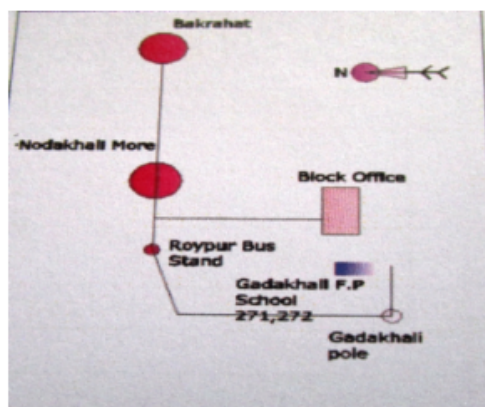

নির্বাচক নিবন্ধন আধিকারিকের স্বাক্ষর

Nazri Naksha

Google Map View

Polling Station Building Front View

Polling Station Front View

Cad View

Key MAP View

1 নাম : সেখ সাহির জাফর পিতার নাম : সেখ আব্দুল মান্নান বাড়ির নং : n0189 বয়স : 30 লিঙ্গ : পুরুষ	AIV1719327 ফটো উপলব্ধ	2 নাম : সুমন অধিকারী পিতার নাম : গোবিন্দন অধিকারী বাড়ির নং : এন0088 বয়স : 23 লিঙ্গ : পুরুষ	AIV2302727 ফটো উপলব্ধ	3 নাম : রনু (বাগ) অধিকারী স্বামীর নাম : মানিক অধিকারী বাড়ির নং : n0228 বয়স : 35 লিঙ্গ : মহিলা	AIV0990655 ফটো উপলব্ধ
4 নাম : পুরবী (বাগ) মন্ডল স্বামীর নাম : সান্দু কুমার মন্ডল বাড়ির নং : n0233 বয়স : 33 লিঙ্গ : মহিলা	TQB1023944 ফটো উপলব্ধ	5 নাম : পরেশ অধিকারী পিতার নাম : রতিকান্ত অধিকারী বাড়ির নং : n0223 বয়স : 66 লিঙ্গ : পুরুষ	WB/17/117/417197 ফটো উপলব্ধ	6 নাম : শেখর অধিকারী পিতার নাম : পরেশ অধিকারী বাড়ির নং : n0225 বয়স : 39 লিঙ্গ : পুরুষ	CFZ2555498 ফটো উপলব্ধ
7 নাম : শ্রাবণী অধিকারী স্বামীর নাম : শেখর অধিকারী বাড়ির নং : এন0225 বয়স : 28 লিঙ্গ : মহিলা	AIV2481695 ফটো উপলব্ধ	8 নাম : জয়ন্তি অধিকারী স্বামীর নাম : সুমন অধিকারী বাড়ির নং : এন0091 বয়স : 26 লিঙ্গ : মহিলা	AIV1833037 ফটো উপলব্ধ	9 নাম : পাপন অধিকারী পিতার নাম : নারায়ণ অধিকারী বাড়ির নং : এন0103 বয়স : 27 লিঙ্গ : পুরুষ	AIV1832179 ফটো উপলব্ধ
10 নাম : সুদীপ্তা অধিকারী পিতার নাম : নারায়ণ অধিকারী বাড়ির নং : এন0103 বয়স : 25 লিঙ্গ : পুরুষ	AIV1832187 ফটো উপলব্ধ	11 নাম : রঞ্জন অধিকারী পিতার নাম : গোপাল অধিকারী বাড়ির নং : এন0003 বয়স : 25 লিঙ্গ : পুরুষ	AIV1832211 ফটো উপলব্ধ	12 নাম : গোকুল অধিকারী পিতার নাম : পবন অধিকারী বাড়ির নং : n0173 বয়স : 33 লিঙ্গ : পুরুষ	AIV0990630 ফটো উপলব্ধ
13 নাম : ইভা দাস পিতার নাম : ননী গোপাল দাস বাড়ির নং : এন0069 বয়স : 31 লিঙ্গ : মহিলা	XXR1835024 ফটো উপলব্ধ	14 নাম : মুনালকান্তি অধিকারী পিতার নাম : পাঁচু গোপাল অধিকারী বাড়ির নং : n0005 বয়স : 27 লিঙ্গ : পুরুষ	AIV1763952 ফটো উপলব্ধ	15 নাম : পাপিয়া অধিকারী স্বামীর নাম : বিভাস অধিকারী বাড়ির নং : এন0150 বয়স : 23 লিঙ্গ : মহিলা	AIV2303063 ফটো উপলব্ধ
16 নাম : রিয়া অধিকারী পিতার নাম : বাদল অধিকারী বাড়ির নং : এন0112 বয়স : 24 লিঙ্গ : মহিলা	AIV2302818 ফটো উপলব্ধ	17 নাম : সুরোজিৎ অধিকারী পিতার নাম : বসুদেব অধিকারী বাড়ির নং : এন0092 বয়স : 23 লিঙ্গ : পুরুষ	AIV2302644 ফটো উপলব্ধ	Q 18 নাম : দেবাশিস অধিকারী অন্যান্য : মামনি অধিকারী বাড়ির নং : এন0091 বয়স : 43 লিঙ্গ : পুরুষ	TQB1687755 ফটো উপলব্ধ
19 নাম : বর্না অধিকারী পিতার নাম : দিবাকর অধিকারী বাড়ির নং : এন0102 বয়স : 26 লিঙ্গ : মহিলা	AIV2302792 ফটো উপলব্ধ	20 নাম : সুদীপ্তা অধিকারী পিতার নাম : সঞ্জয় অধিকারী বাড়ির নং : 0015 বয়স : 23 লিঙ্গ : মহিলা	AIV2302602 ফটো উপলব্ধ	21 নাম : কৃষ্ণা অধিকারী স্বামীর নাম : পবন অধিকারী বাড়ির নং : n0075 বয়স : 58 লিঙ্গ : মহিলা	AIV0947085 ফটো উপলব্ধ
22 নাম : পাঁচু গোপাল অধিকারী পিতার নাম : সন্তোষ অধিকারী বাড়ির নং : n0005 বয়স : 66 লিঙ্গ : পুরুষ	AIV1940345 ফটো উপলব্ধ	23 নাম : কোয়েল অধিকারী স্বামীর নাম : সেন্টু চরণ অধিকারী বাড়ির নং : এন0086 বয়স : 23 লিঙ্গ : মহিলা	AIV2302834 ফটো উপলব্ধ	24 নাম : বিপাশা অধিকারী স্বামীর নাম : পাঁচু গোপাল অধিকারী বাড়ির নং : n0005 বয়স : 60 লিঙ্গ : মহিলা	AIV1940352 ফটো উপলব্ধ
25 নাম : বাতাসী অধিকারী স্বামীর নাম : গোপাল অধিকারী বাড়ির নং : n0003 বয়স : 50 লিঙ্গ : মহিলা	AIV1940204 ফটো উপলব্ধ	26 নাম : গোপাল অধিকারী পিতার নাম : মদন অধিকারী বাড়ির নং : n0003 বয়স : 55 লিঙ্গ : পুরুষ	AIV1940196 ফটো উপলব্ধ	27 নাম : মালতী অধিকারী স্বামীর নাম : মদন অধিকারী বাড়ির নং : n0003 বয়স : 86 লিঙ্গ : মহিলা	AIV1940378 ফটো উপলব্ধ
28 নাম : পৌতম অধিকারী পিতার নাম : পবন অধিকারী বাড়ির নং : n0174 বয়স : 37 লিঙ্গ : পুরুষ	CFZ277795 ফটো উপলব্ধ	29 নাম : মানিক অধিকারী পিতার নাম : পবন অধিকারী বাড়ির নং : n0172 বয়স : 38 লিঙ্গ : পুরুষ	AIV0990648 ফটো উপলব্ধ	30 নাম : বিশ্বজিত অধিকারী পিতার নাম : পবন অধিকারী বাড়ির নং : n0171 বয়স : 29 লিঙ্গ : পুরুষ	AIV1610484 ফটো উপলব্ধ