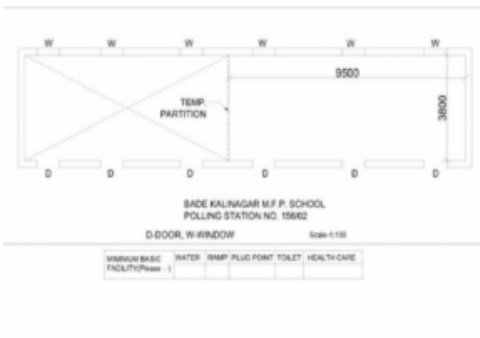

নির্বাচক নিবন্ধন আধিকারিকের স্বাক্ষর

Nazri Naksha

Google Map View

Polling Station Building Front View

Polling Station Front View

Cad View

Key MAP View

1 নাম : সমিতা নস্কর পিতার নাম: বীরেন নস্কর বাড়ির নং : n0006 বয়স : 46 লিঙ্গ : মহিলা	GFR2189520 ফটো উপলব্ধ	2 নাম : কম্পনা অধিকারী স্বামীর নাম: অলোক অধিকারী বাড়ির নং : n0103 বয়স : 53 লিঙ্গ : মহিলা	WB/17/116/015602 ফটো উপলব্ধ	3 নাম : হাসিনা বিবি স্বামীর নাম: মুস্তাক আহমেদ বাড়ির নং : n0101 বয়স : 60 লিঙ্গ : মহিলা	AIV0002535 ফটো উপলব্ধ
4 নাম : সৌমিত্র দেবনাথ পিতার নাম: সনৎ দেবনাথ বাড়ির নং : n0042 বয়স : 27 লিঙ্গ : পুরুষ	AIV1719624 ফটো উপলব্ধ	5 নাম : রবি দেবনাথ পিতার নাম: প্রদীপ দেবনাথ বাড়ির নং : n0042 বয়স : 27 লিঙ্গ : পুরুষ	AIV1719632 ফটো উপলব্ধ	6 নাম : সুকদেব হালদে পিতার নাম: রাজারাম হালদে বাড়ির নং : n0098 বয়স : 30 লিঙ্গ : পুরুষ	AIV1719640 ফটো উপলব্ধ
7 নাম : সৌম্য জানা পিতার নাম: অমিত জানা বাড়ির নং : n0033 বয়স : 27 লিঙ্গ : পুরুষ	AIV1719723 ফটো উপলব্ধ	8 নাম : পি. কলাবতি স্বামীর নাম: পি সুকুমার বাড়ির নং : n0159 বয়স : 50 লিঙ্গ : মহিলা	WB/19/131/660422 ফটো উপলব্ধ	9 নাম : সালাম খান স্বামীর নাম: আলি আহমেদ বাড়ির নং : n0188 বয়স : 30 লিঙ্গ : মহিলা	GFR2189470 ফটো উপলব্ধ
10 নাম : রেহানা খাতুন পিতার নাম: ইউসুফ সেখ বাড়ির নং : n0160 বয়স : 43 লিঙ্গ : মহিলা	AIV0002493 ফটো উপলব্ধ	11 নাম : সুমিত্রা কৌড়ি স্বামীর নাম: সঞ্জিত কৌড়ি বাড়ির নং : n0100 বয়স : 32 লিঙ্গ : মহিলা	AIV1719707 ফটো উপলব্ধ	12 নাম : পিণ্টু মহান্তি পিতার নাম: ভুলু মহান্তি বাড়ির নং : n0121 বয়স : 40 লিঙ্গ : পুরুষ	AIV1719657 ফটো উপলব্ধ
13 নাম : মিনা মালিক পিতার নাম: রবীন মালিক বাড়ির নং : n0048 বয়স : 28 লিঙ্গ : মহিলা	AIV1719699 ফটো উপলব্ধ	14 নাম : শুভশ্রী মন্ডল পিতার নাম: শেখর চন্দ্র মন্ডল বাড়ির নং : n0072 বয়স : 27 লিঙ্গ : মহিলা	AIV1719681 ফটো উপলব্ধ	15 নাম : আরতি নস্কর পিতার নাম: নিতাই নস্কর বাড়ির নং : n0156 বয়স : 43 লিঙ্গ : মহিলা	AIV0002519 ফটো উপলব্ধ
16 নাম : সেখ বিলাল পিতার নাম: কানাইলাল পেয়ারী বাড়ির নং : n0077 বয়স : 30 লিঙ্গ : পুরুষ	AIV1719616 ফটো উপলব্ধ	17 নাম : গোবিন্দ পেয়ারী পিতার নাম: রাজীয়া পেয়ারী বাড়ির নং : n0159 বয়স : 51 লিঙ্গ : পুরুষ	AIV1421304 ফটো উপলব্ধ	18 নাম : রিনা বেহুড়া স্বামীর নাম: সঞ্জীবা কুমার বেহুড়া বাড়ির নং : 1/2/বী বয়স : 40 লিঙ্গ : মহিলা	AIV2385151 ফটো উপলব্ধ
19 নাম : করবী জানা স্বামীর নাম: দীপঙ্কর জানা বাড়ির নং : 13 বয়স : 32 লিঙ্গ : মহিলা	AIV1337765 ফটো উপলব্ধ	20 নাম : লালজি রজাক পিতার নাম: দুর্লিরাং রজাক বাড়ির নং : 13/1 বয়স : 61 লিঙ্গ : পুরুষ	GFR1905983 ফটো উপলব্ধ	21 নাম : মনোরমা জানা স্বামীর নাম: মোহন জানা বাড়ির নং : 13C বয়স : 67 লিঙ্গ : মহিলা	GFR0023457 ফটো উপলব্ধ
22 নাম : দীপঙ্কর জানা পিতার নাম: মোহন জানা বাড়ির নং : 13C বয়স : 42 লিঙ্গ : পুরুষ	GFR2191112 ফটো উপলব্ধ	23 নাম : প্রনব গলুই পিতার নাম: শান্তি গলুই বাড়ির নং : 13D বয়স : 40 লিঙ্গ : পুরুষ	GFR2463610 ফটো উপলব্ধ	24 নাম : আভা গোলুই স্বামীর নাম: শান্তি গোলুই বাড়ির নং : 13D বয়স : 62 লিঙ্গ : মহিলা	GFR1907302 ফটো উপলব্ধ
25 নাম : মানস গোলুই পিতার নাম: শান্তি গোলুই বাড়ির নং : 13D বয়স : 36 লিঙ্গ : পুরুষ	AIV1003722 ফটো উপলব্ধ	26 নাম : সুপর্ণা গলুই স্বামীর নাম: প্রনব গলুই বাড়ির নং : 13D বয়স : 31 লিঙ্গ : মহিলা	AIV1332824 ফটো উপলব্ধ	27 নাম : স্বরূপা ঘোষ মায়ের নাম: নিলীমা ঘোষ বাড়ির নং : 14 বয়স : 37 লিঙ্গ : মহিলা	AIV2249696 ফটো উপলব্ধ
28 নাম : বিদ্যুৎ কুমার প্রামানিক পিতার নাম: নগেন্দ্রনাথ প্রামানিক বাড়ির নং : 14 বয়স : 71 লিঙ্গ : পুরুষ	GFR0023473 ফটো উপলব্ধ	29 নাম : মালতী রানী প্রামানিক স্বামীর নাম: বিদ্যুৎ কুমার প্রামানিক বাড়ির নং : 14 বয়স : 62 লিঙ্গ : মহিলা	GFR0023481 ফটো উপলব্ধ	30 নাম : সুজীত প্রামাণিক পিতার নাম: বিদ্যুৎ কুমার প্রামাণিক বাড়ির নং : 14 বয়স : 49 লিঙ্গ : পুরুষ	GFR2189504 ফটো উপলব্ধ