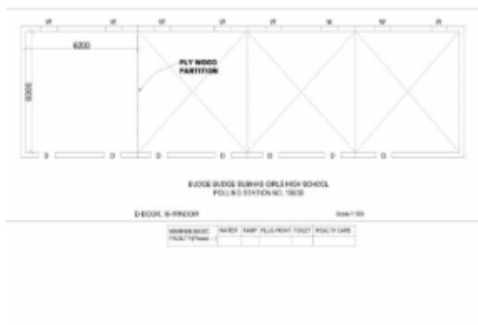

নির্বাচক নিবন্ধন আধিকারিকের স্বাক্ষর

Nazri Naksha

Google Map View

Polling Station Building Front View

Polling Station Front View

Cad View

Key MAP View

বিধানসভা নির্বাচনক্ষেত্রের নং, নাম : 156-বজবজ
ভাগ নং, নাম : 1-নাপিত পাড়া রোড, গুয়ার্ড নং- ১০