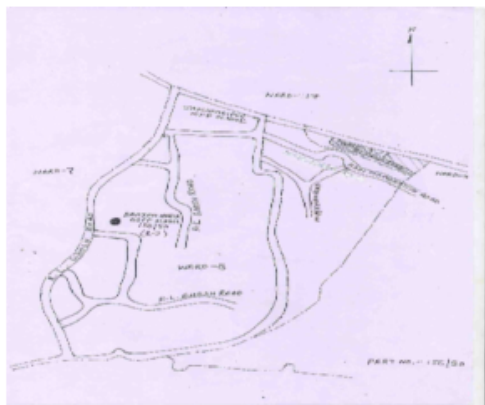

Nazri Naksha