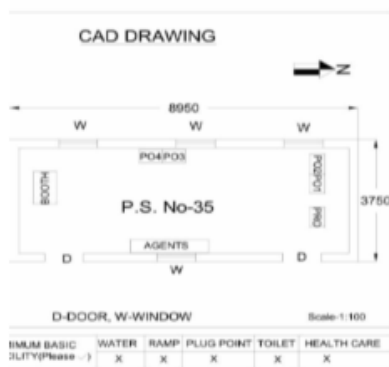

নির্বাচক নিবন্ধন আধিকারিকের স্বাক্ষর

Nazri Naksha

Google Map View

Polling Station Building Front View

Polling Station Front View

Cad View

Key MAP View

|                                                                                                                    |                          |                                                                                                              |                          |                                                                                                       |                          |
|--------------------------------------------------------------------------------------------------------------------|--------------------------|--------------------------------------------------------------------------------------------------------------|--------------------------|-------------------------------------------------------------------------------------------------------|--------------------------|
| 1<br>নাম : সাজাহা বিবি<br>স্বামীর নাম: মোস্তাফা<br>বাড়ির নং : n0026<br>বয়স : 55 লিঙ্গ : মহিলা                    | GFR2233708<br>ফটো উপলব্ধ | 2<br>নাম : সেখ রাফিকুল<br>পিতার নাম: লিখ হাফিজুল্লাহ<br>বাড়ির নং : n0147<br>বয়স : 57 লিঙ্গ : পুরুষ         | AIV1432160<br>ফটো উপলব্ধ | 3<br>নাম : তিলকা দেবী সিং<br>স্বামীর নাম: ওয়াকিল সিং<br>বাড়ির নং : n0108<br>বয়স : 60 লিঙ্গ : মহিলা | GFR2234516<br>ফটো উপলব্ধ |
| 4<br>নাম : মহাম্মাদ আকলিম<br>পিতার নাম: সেখ নিজামুদ্দিন<br>বাড়ির নং : n0072<br>বয়স : 41 লিঙ্গ : পুরুষ            | GFR2713303<br>ফটো উপলব্ধ | 5<br>নাম : ইয়াসমিন বেগম<br>স্বামীর নাম: মহম্মাদ সুলতান<br>বাড়ির নং : n0007<br>বয়স : 49 লিঙ্গ : মহিলা      | GFR2713386<br>ফটো উপলব্ধ | 6<br>নাম : দীপঙ্কর দত্ত<br>পিতার নাম: অশোক দত্ত<br>বাড়ির নং : n0145<br>বয়স : 38 লিঙ্গ : পুরুষ       | AIV1023654<br>ফটো উপলব্ধ |
| 7<br>নাম : রীতু কুমারী গুপ্তা<br>স্বামীর নাম: সুরেন্দ্র নাথ গুপ্তা<br>বাড়ির নং : n0179<br>বয়স : 43 লিঙ্গ : মহিলা | AIV1432020<br>ফটো উপলব্ধ | 8<br>নাম : অমিত কুমার পরামানিক<br>পিতার নাম: উত্তম পরামানিক<br>বাড়ির নং : n0045<br>বয়স : 32 লিঙ্গ : পুরুষ  | AIV1340249<br>ফটো উপলব্ধ | 9<br>নাম : মামনি রায়<br>স্বামীর নাম: অরুণ রায়<br>বাড়ির নং : n0012<br>বয়স : 45 লিঙ্গ : মহিলা       | AIV1340462<br>ফটো উপলব্ধ |
| 10<br>নাম : তারা দেবী সাউ<br>স্বামীর নাম: সুরনাথ সাউ<br>বাড়ির নং : n0184<br>বয়স : 53 লিঙ্গ : মহিলা               | AIV1432194<br>ফটো উপলব্ধ | 11<br>নাম : শঙ্কর সাউ<br>পিতার নাম: বদরী প্রসাদ সাউ<br>বাড়ির নং : n0180<br>বয়স : 55 লিঙ্গ : পুরুষ          | AIV1432095<br>ফটো উপলব্ধ | 12<br>নাম : রজন সাউ<br>পিতার নাম: বদরী প্রসাদ সাউ<br>বাড়ির নং : n0181<br>বয়স : 53 লিঙ্গ : পুরুষ     | AIV1432103<br>ফটো উপলব্ধ |
| Q 13<br>নাম : রাজেশ সাউ<br>মায়ের নাম: তারা দেবী সাউ<br>বাড়ির নং :<br>বয়স : 53 লিঙ্গ : পুরুষ                     | AIV1432202<br>ফটো উপলব্ধ | 14<br>নাম : সাবিত্রী সাউ<br>স্বামীর নাম: শঙ্কর সাউ<br>বাড়ির নং : n0182<br>বয়স : 48 লিঙ্গ : মহিলা           | AIV1432111<br>ফটো উপলব্ধ | Q 15<br>নাম : অনিল কুমার সাউ<br>পিতার নাম: রামকৃষ্ণ সাউ<br>বাড়ির নং :<br>বয়স : 44 লিঙ্গ : পুরুষ     | AIV1175454<br>ফটো উপলব্ধ |
| Q 16<br>নাম : পুনিতা দেবী সাউ<br>স্বামীর নাম: বিজয়সুজি<br>বাড়ির নং :<br>বয়স : 38 লিঙ্গ : মহিলা                  | AIV1309798<br>ফটো উপলব্ধ | 17<br>নাম : দিপা সাউ<br>স্বামীর নাম: অনিল কুমার সাউ<br>বাড়ির নং : n0159<br>বয়স : 37 লিঙ্গ : মহিলা          | MHD3551165<br>ফটো উপলব্ধ | 18<br>নাম : পূজা সাউ<br>স্বামীর নাম: বিনয় সাউ<br>বাড়ির নং : n0210<br>বয়স : 34 লিঙ্গ : মহিলা        | AIV1765320<br>ফটো উপলব্ধ |
| 19<br>নাম : সূশীল সিং<br>পিতার নাম: ওয়াকিল সিং<br>বাড়ির নং : n0108<br>বয়স : 30 লিঙ্গ : পুরুষ                    | AIV1551258<br>ফটো উপলব্ধ | 20<br>নাম : মহ সাহাদাত হোসেন<br>পিতার নাম: মহ সফিক হোসেন<br>বাড়ির নং : 7<br>বয়স : 56 লিঙ্গ : পুরুষ         | GFR0179804<br>ফটো উপলব্ধ | 21<br>নাম : সেখ আব্দুল<br>পিতার নাম: লিখ গোলাম<br>বাড়ির নং : 9<br>বয়স : 57 লিঙ্গ : পুরুষ            | AIV1175520<br>ফটো উপলব্ধ |
| 22<br>নাম : ইয়াসমিন খাতুন<br>মায়ের নাম: নুরজাহা বিবি<br>বাড়ির নং : 9/64<br>বয়স : 25 লিঙ্গ : মহিলা              | AIV1861350<br>ফটো উপলব্ধ | 23<br>নাম : রাম পিয়ারে চৌহান<br>পিতার নাম: বিক্র্যাচল চৌহান<br>বাড়ির নং : 13/1এ<br>বয়স : 50 লিঙ্গ : পুরুষ | AIV2387876<br>ফটো উপলব্ধ | 24<br>নাম : বিজয় সিং<br>পিতার নাম: ব্রহ্মদেও সিং<br>বাড়ির নং : 16<br>বয়স : 50 লিঙ্গ : পুরুষ        | AIV1251362<br>ফটো উপলব্ধ |
| 25<br>নাম : লাল বাবু সিং<br>পিতার নাম: অমল দেও সিং<br>বাড়ির নং : 16<br>বয়স : 50 লিঙ্গ : পুরুষ                    | AIV1175447<br>ফটো উপলব্ধ | 26<br>নাম : অঙ্কিত সিং<br>পিতার নাম: লাল বাবু সিং<br>বাড়ির নং : 16এ<br>বয়স : 21 লিঙ্গ : পুরুষ              | AIV2445674<br>ফটো উপলব্ধ | 27<br>নাম : নগিনা সাউ<br>পিতার নাম: বিশ্বেশ্বর সাউ<br>বাড়ির নং : ১৬সী<br>বয়স : 61 লিঙ্গ : পুরুষ     | AIV1845270<br>ফটো উপলব্ধ |
| 28<br>নাম : বিক্রম সাউ<br>পিতার নাম: নগিনা সাউ<br>বাড়ির নং : 16/সি<br>বয়স : 22 লিঙ্গ : পুরুষ                     | AIV2488732<br>ফটো উপলব্ধ | 29<br>নাম : আয়েশা বানু<br>স্বামীর নাম: মহঃ জাভেদ<br>বাড়ির নং : 19<br>বয়স : 36 লিঙ্গ : মহিলা               | AIV1175546<br>ফটো উপলব্ধ | 30<br>নাম : সুধীর কুমার সিং<br>পিতার নাম: ওয়াকিল সিং<br>বাড়ির নং : 21<br>বয়স : 28 লিঙ্গ : পুরুষ    | AIV1627561<br>ফটো উপলব্ধ |