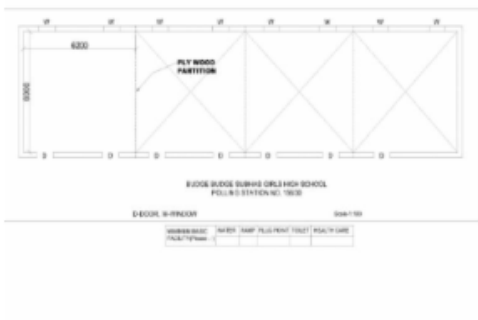

নির্বাচক নিবন্ধন আধিকারিকের স্বাক্ষর

Nazri Naksha

Google Map View

Polling Station Building Front View

Polling Station Front View

Cad View

Key MAP View

1 নাম : নাজমা বিবি স্বামীর নাম: হানিফ বাড়ির নং : n0021 বয়স : 60 লিঙ্গ : মহিলা	GFR0181701 ফটো উপলব্ধ	2 নাম : পরভিন বিবি স্বামীর নাম: সাবির আলী মন্ডল বাড়ির নং : n0012 বয়স : 27 লিঙ্গ : মহিলা	AIV1776665 ফটো উপলব্ধ	3 নাম : নিশা প্রসাদ পিতার নাম: দীর সিং প্রসাদ বাড়ির নং : n0116 বয়স : 43 লিঙ্গ : মহিলা	AIV1786557 ফটো উপলব্ধ
4 নাম : সেখ ইমরান পিতার নাম: সেখ ইকবাল বাড়ির নং : n0218 বয়স : 26 লিঙ্গ : পুরুষ	AIV1786482 ফটো উপলব্ধ	Q 5 নাম : তপন অধিকারী পিতার নাম: নিমাই অধিকারী বাড়ির নং : বয়স : 43 লিঙ্গ : পুরুষ	GFR2234524 ফটো উপলব্ধ	6 নাম : রেখা বিস্যা স্বামীর নাম: মনীশ কুমার বিস্যা বাড়ির নং : n0286 বয়স : 35 লিঙ্গ : মহিলা	AIV1432566 ফটো উপলব্ধ
7 নাম : চন্দন কুমার চৌধুরি পিতার নাম: দীপনাথ চৌধুরি বাড়ির নং : n0177 বয়স : 27 লিঙ্গ : পুরুষ	AIV1786532 ফটো উপলব্ধ	8 নাম : বিনয় কুমার কেশরী পিতার নাম: কৈলাশ নাথ কেশরী বাড়ির নং : n0122 বয়স : 27 লিঙ্গ : পুরুষ	AIV1786466 ফটো উপলব্ধ	9 নাম : দেবাশিষ মিত্র পিতার নাম: বিশ্বনাথ মিত্র বাড়ির নং : n0288 বয়স : 64 লিঙ্গ : পুরুষ	AIV1432582 ফটো উপলব্ধ
10 নাম : পুতুল মিত্র স্বামীর নাম: দেবাশিষ মিত্র বাড়ির নং : n0287 বয়স : 56 লিঙ্গ : মহিলা	AIV1432574 ফটো উপলব্ধ	11 নাম : মনোজ কুমার ঠাকুর পিতার নাম: সিদ্ধনাথ ঠাকুর বাড়ির নং : n0029 বয়স : 50 লিঙ্গ : পুরুষ	AIV1432350 ফটো উপলব্ধ	12 নাম : উপেন্দ্র ঠাকুর পিতার নাম: চন্দ্রেরথ ঠাকুর বাড়ির নং : n0064 বয়স : 29 লিঙ্গ : পুরুষ	AIV1786516 ফটো উপলব্ধ
13 নাম : কৃষ্ণানকান্ত সিং পিতার নাম: কান্তেশ্বর সিং বাড়ির নং : 3 বয়স : 28 লিঙ্গ : পুরুষ	AIV1627660 ফটো উপলব্ধ	14 নাম : অর্পিতা কেশরী স্বামীর নাম: সঞ্জয় কুমার কেশরী বাড়ির নং : 3/1 বয়স : 37 লিঙ্গ : মহিলা	AIV2203131 ফটো উপলব্ধ	15 নাম : সুনীতা কেশরী স্বামীর নাম: বিবেক কুমার কেশরী বাড়ির নং : 4 বয়স : 30 লিঙ্গ : মহিলা	AIV1870740 ফটো উপলব্ধ
16 নাম : সুমিত কেশরী পিতার নাম: সন্ত লাল কেশরী বাড়ির নং : 04 বয়স : 24 লিঙ্গ : পুরুষ	AIV2203164 ফটো উপলব্ধ	17 নাম : সিমরান শাহ পিতার নাম: গণেশ লাল শাহ বাড়ির নং : 4 বয়স : 24 লিঙ্গ : মহিলা	AIV2203107 ফটো উপলব্ধ	18 নাম : মনোজ কুমার বা পিতার নাম: বিদ্যেশ্বর বা বাড়ির নং : 6 বয়স : 53 লিঙ্গ : পুরুষ	AIV1253608 ফটো উপলব্ধ
19 নাম : কল্পনা বা স্বামীর নাম: মনোজ কুমার বা বাড়ির নং : 6 বয়স : 42 লিঙ্গ : মহিলা	AIV1029677 ফটো উপলব্ধ	20 নাম : দীননাথ সিংহ পিতার নাম: রামকৃষ্ণ সিংহ বাড়ির নং : 7 বয়স : 24 লিঙ্গ : পুরুষ	AIV2203149 ফটো উপলব্ধ	21 নাম : শক্রয় সিং পিতার নাম: রামকৃষ্ণ সিং বাড়ির নং : 7 বয়স : 34 লিঙ্গ : পুরুষ	AIV1175710 ফটো উপলব্ধ
22 নাম : মনু কুমার সিং পিতার নাম: হরিগনেশ সিং বাড়ির নং : 7 বয়স : 30 লিঙ্গ : পুরুষ	AIV1432541 ফটো উপলব্ধ	23 নাম : শালিনা বিবি স্বামীর নাম: লক্ষ্মী রায় বাড়ির নং : 9 বয়স : 43 লিঙ্গ : মহিলা	AIV2203032 ফটো উপলব্ধ	24 নাম : রেনুকা দাস স্বামীর নাম: কৃষ্ণচরন দাস বাড়ির নং : 09 বয়স : 88 লিঙ্গ : মহিলা	GFR0182642 ফটো উপলব্ধ
25 নাম : জিৎ দাস পিতার নাম: দশরথ দাস বাড়ির নং : 9 বয়স : 27 লিঙ্গ : পুরুষ	AIV2299865 ফটো উপলব্ধ	26 নাম : বীণা কুমারী পিতার নাম: দশরথ সিংহ বাড়ির নং : 11 বয়স : 38 লিঙ্গ : মহিলা	AIV1870716 ফটো উপলব্ধ	27 নাম : ঋত্বিক কুমার সাউ পিতার নাম: বিজয় সাউ বাড়ির নং : 12 বয়স : 23 লিঙ্গ : পুরুষ	AIV2300093 ফটো উপলব্ধ
28 নাম : শকুন্তলা পাসওয়ান পিতার নাম: কানাই পাসওয়ান বাড়ির নং : 13 বয়স : 26 লিঙ্গ : মহিলা	AIV1861392 ফটো উপলব্ধ	29 নাম : উমেশ কুমার শাহ পিতার নাম: রামায়ণ শাহ বাড়ির নং : 13 বয়স : 43 লিঙ্গ : পুরুষ	AIV1876978 ফটো উপলব্ধ	30 নাম : রেণু সাউ স্বামীর নাম: মনোজ সাউ বাড়ির নং : 13 বয়স : 39 লিঙ্গ : মহিলা	AIV2352243 ফটো উপলব্ধ