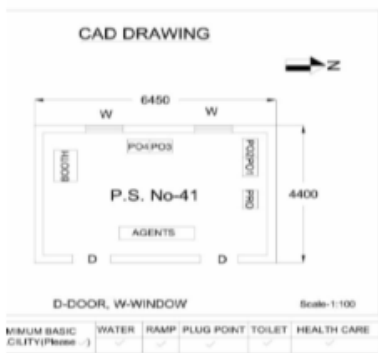

নির্বাচক নিবন্ধন আধিকারিকের স্বাক্ষর

Nazri Naksha

Google Map View

Polling Station Building Front View

Polling Station Front View

Cad View

Key MAP View

1 নাম : উষা জয়সওয়ারা স্বামীর নাম: অশোক জয়সওয়ারা বাড়ির নং : n0288 বয়স : 36 লিঙ্গ : মহিলা	ATR1204379 ফটো উপলব্ধ	2 নাম : রিকু দাস স্বামীর নাম: সুপ্রকাশ দাস বাড়ির নং : n0294 বয়স : 49 লিঙ্গ : মহিলা	AIV1787308 ফটো উপলব্ধ	3 নাম : রাজেশ দাস পিতার নাম: রঘুবীর দাস বাড়ির নং : n0289 বয়স : 42 লিঙ্গ : পুরুষ	AIV1787274 ফটো উপলব্ধ
4 নাম : পায়েল দাস পিতার নাম: রাজেশ দাস বাড়ির নং : 22এ বয়স : 21 লিঙ্গ : মহিলা	AIV2466571 ফটো উপলব্ধ	5 নাম : বিশ্বজিত দাস পিতার নাম: সমীর দাস বাড়ির নং : n0287 বয়স : 27 লিঙ্গ : পুরুষ	AIV1765593 ফটো উপলব্ধ	6 নাম : মহেন্দ্র যাদব পিতার নাম: বীর যাদব বাড়ির নং : n0101 বয়স : 38 লিঙ্গ : পুরুষ	GFR2244531 ফটো উপলব্ধ
7 নাম : রীতা যাদব পিতার নাম: জগন্নাথ যাদব বাড়ির নং : n0086 বয়স : 34 লিঙ্গ : মহিলা	AIV1342328 ফটো উপলব্ধ	8 নাম : চন্দ্রশেখর কামট পিতার নাম: যশোদানন্দ কামট বাড়ির নং : n0247 বয়স : 45 লিঙ্গ : পুরুষ	AIV1253632 ফটো উপলব্ধ	9 নাম : পার্বতী কামট স্বামীর নাম: চন্দ্র শেখর কামট বাড়ির নং : n0246 বয়স : 45 লিঙ্গ : মহিলা	AIV1178268 ফটো উপলব্ধ
10 নাম : মুস্তাফা মন্ডল পিতার নাম: মুরসেলিম মন্ডল বাড়ির নং : n0286 বয়স : 27 লিঙ্গ : পুরুষ	AIV1765585 ফটো উপলব্ধ	11 নাম : সিদ্ধার্থ শংকর সামন্ত পিতার নাম: কার্তিক সামন্ত বাড়ির নং : n0292 বয়স : 54 লিঙ্গ : পুরুষ	WB/17/116/129221 ফটো উপলব্ধ	12 নাম : সোমা সামন্ত স্বামীর নাম: সিদ্ধার্থ শঙ্কর সামন্ত বাড়ির নং : n0293 বয়স : 47 লিঙ্গ : মহিলা	AZQ1293679 ফটো উপলব্ধ
13 নাম : রজনী দেবী সরোজ স্বামীর নাম: কৃষা সরোজ বাড়ির নং : n0291 বয়স : 37 লিঙ্গ : মহিলা	JMB2024917 ফটো উপলব্ধ	14 নাম : অঞ্জলী কুমারী সাউ পিতার নাম: সন্তোষ সাউ বাড়ির নং : n0290 বয়স : 27 লিঙ্গ : মহিলা	AIV1787282 ফটো উপলব্ধ	15 নাম : মমতা সাউ পিতার নাম: মোহন সাউ বাড়ির নং : n0182 বয়স : 26 লিঙ্গ : মহিলা	AIV1787290 ফটো উপলব্ধ
16 নাম : রাধেশ্যাম গুপ্তা পিতার নাম: চতুভূজ গুপ্তা বাড়ির নং : n0275 বয়স : 36 লিঙ্গ : পুরুষ	AIV1787316 ফটো উপলব্ধ	17 নাম : মঞ্জু সিং স্বামীর নাম: উমেশ সিং বাড়ির নং : n0106 বয়স : 57 লিঙ্গ : মহিলা	GFR2244580 ফটো উপলব্ধ	18 নাম : মঞ্জু যাদব স্বামীর নাম: জগন্নাথ যাদব বাড়ির নং : n0086 বয়স : 54 লিঙ্গ : মহিলা	GFR0215186 ফটো উপলব্ধ
19 নাম : পিন্ধি যাদব স্বামীর নাম: বিজয় যাদব বাড়ির নং : n0295 বয়স : 40 লিঙ্গ : মহিলা	GFR2663144 ফটো উপলব্ধ	20 নাম : নারায়ণ যাদব পিতার নাম: সুরেন্দ্র যাদব বাড়ির নং : n0080 বয়স : 38 লিঙ্গ : পুরুষ	AIV1713031 ফটো উপলব্ধ	21 নাম : সুখ চায়ন সিং পিতার নাম: বলদেব সিং বাড়ির নং : 1/2/A বয়স : 48 লিঙ্গ : পুরুষ	GFR0214742 ফটো উপলব্ধ
22 নাম : রামু যাদব পিতার নাম: ধরমদেও যাদব বাড়ির নং : 2 বয়স : 64 লিঙ্গ : পুরুষ	GFR0213595 ফটো উপলব্ধ	23 নাম : রমেশ যাদব পিতার নাম: রাম চন্দ্র যাদব বাড়ির নং : 2 বয়স : 58 লিঙ্গ : পুরুষ	GFR0213603 ফটো উপলব্ধ	24 নাম : নন্দ কুমার যাদব পিতার নাম: রাম একবাল যাদব বাড়ির নং : 2 বয়স : 55 লিঙ্গ : পুরুষ	GFR2244598 ফটো উপলব্ধ
25 নাম : ম্যানেজার মাহাতো পিতার নাম: তিলকদেব মাহাতো বাড়ির নং : 2 বয়স : 67 লিঙ্গ : পুরুষ	GFR1262641 ফটো উপলব্ধ	26 নাম : বিরেন্দ্র মাহাতো পিতার নাম: ভরত মাহাতো বাড়ির নং : 2 বয়স : 56 লিঙ্গ : পুরুষ	GFR0213611 ফটো উপলব্ধ	27 নাম : অমরজিৎ রায় পিতার নাম: সুরেন্দ্র রায় বাড়ির নং : 2 বয়স : 36 লিঙ্গ : পুরুষ	AIV1530211 ফটো উপলব্ধ
28 নাম : ধর্মাবতী দেবী স্বামীর নাম: রাম প্রতাপ সিং বাড়ির নং : 3 বয়স : 58 লিঙ্গ : মহিলা	GFR0213751 ফটো উপলব্ধ	29 নাম : রিকু মণ্ডল পিতার নাম: অরুণ মণ্ডল বাড়ির নং : 3 বয়স : 38 লিঙ্গ : মহিলা	AIV1029180 ফটো উপলব্ধ	30 নাম : বপ্পা পাখিরা পিতার নাম: রাজু পাখিরা বাড়ির নং : 3 বয়স : 34 লিঙ্গ : পুরুষ	AIV1554757 ফটো উপলব্ধ