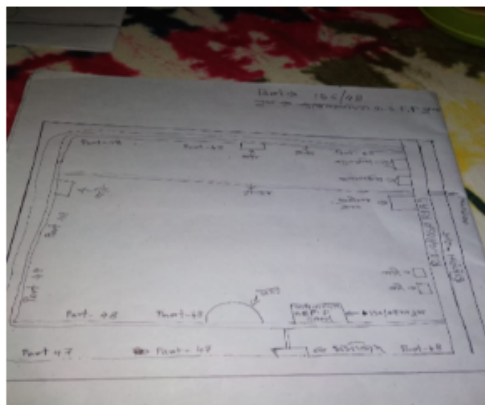

Nazri Naksha