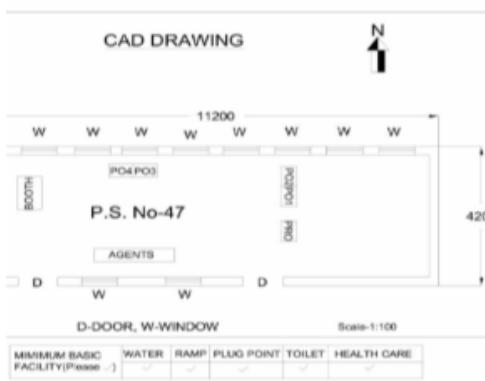

নির্বাচক নিবন্ধন আধিকারিকের স্বাক্ষর

Nazri Naksha

Google Map View

Polling Station Building Front View

Polling Station Front View

Cad View

Key MAP View

বিধানসভা নির্বাচনক্ষেত্রের নং, নাম : 156-বজবজ
ভাগ নং, নাম : 1-আর এল ঘোষ রোড, ওয়ার্ড নং- ৮