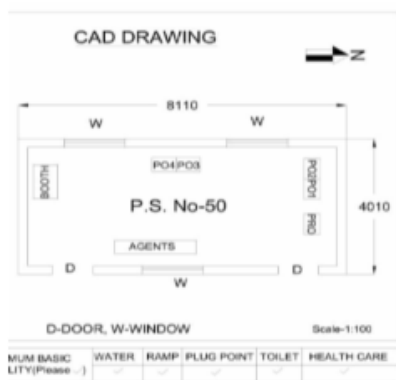

নির্বাচক নিবন্ধন আধিকারিকের স্বাক্ষর

Nazri Naksha

Google Map View

Polling Station Building Front View

Polling Station Front View

Cad View

Key MAP View

| | | | | | |
|--|--------------------------|---|--------------------------------|---|--------------------------|
| 1 নাম : পৌতম দাস পিতার নাম: বুলু দাস বাড়ির নং : n0168 বয়স : 37 লিঙ্গ : পুরুষ | GFR2714087 ফটো উপলব্ধ | 2 নাম : পূর্ণিমা অধিকারী স্বামীর নাম: গৌর অধিকারী বাড়ির নং : n0261 বয়স : 60 লিঙ্গ : মহিলা | WB/17/117/003492 ফটো উপলব্ধ | 3 নাম : কান্তিদেবি বাল্মিকি স্বামীর নাম: পান্নালাল বাল্মিকি বাড়ির নং : n0156 বয়স : 86 লিঙ্গ : মহিলা | GFR0012302 ফটো উপলব্ধ |
| 4 নাম : অভিজিত ব্যানার্জী পিতার নাম: সঞ্জয় ব্যানার্জী বাড়ির নং : n0101 বয়স : 28 লিঙ্গ : পুরুষ | AIV1822030 ফটো উপলব্ধ | 5 নাম : ডলি বিশ্বাস স্বামীর নাম: অরেন্দ্র নাথ বিশ্বাস বাড়ির নং : n0808 বয়স : 40 লিঙ্গ : মহিলা | AIV1255009 ফটো উপলব্ধ | 6 নাম : কাশিনাথ দাস পিতার নাম: অরেন্দ্র দাস বাড়ির নং : n0079 বয়স : 56 লিঙ্গ : পুরুষ | AIV2385003 ফটো উপলব্ধ |
| 7 নাম : সন্তু হাজরা পিতার নাম: দিলীপ হাজরা বাড়ির নং : n0247 বয়স : 35 লিঙ্গ : পুরুষ | AIV1035799 ফটো উপলব্ধ | 8 নাম : নিলীমা মালিক স্বামীর নাম: সাধন মালিক বাড়ির নং : n0112 বয়স : 45 লিঙ্গ : মহিলা | AIV0068890 ফটো উপলব্ধ | 9 নাম : জগন্নাথ মণ্ডল পিতার নাম: ধনঞ্জয় মণ্ডল বাড়ির নং : n0072 বয়স : 67 লিঙ্গ : পুরুষ | GFR1963834 ফটো উপলব্ধ |
| 10 নাম : সরলা মণ্ডল স্বামীর নাম: জগন্নাথ মণ্ডল বাড়ির নং : n0072 বয়স : 60 লিঙ্গ : মহিলা | GFR1963842 ফটো উপলব্ধ | 11 নাম : শুভজিৎ মণ্ডল পিতার নাম: অজয় মণ্ডল বাড়ির নং : n0209 বয়স : 33 লিঙ্গ : পুরুষ | AIV1255199 ফটো উপলব্ধ | 12 নাম : সূচিত্রা প্রজাপতি স্বামীর নাম: সোহনলাল প্রজাপতি বাড়ির নং : n0100 বয়স : 61 লিঙ্গ : মহিলা | AIV1909514 ফটো উপলব্ধ |
| 13 নাম : চম্পা প্রজাপতি পিতার নাম: সোহনলাল প্রজাপতি বাড়ির নং : n0100 বয়স : 35 লিঙ্গ : মহিলা | AIV1036011 ফটো উপলব্ধ | 14 নাম : সোনালী প্রজাপতি পিতার নাম: সোহনলাল প্রজাপতি বাড়ির নং : n0100 বয়স : 32 লিঙ্গ : মহিলা | AIV1344225 ফটো উপলব্ধ | 15 নাম : অসিত রায় পিতার নাম: শচিন্দ্রনাথ রায় বাড়ির নং : n0049 বয়স : 60 লিঙ্গ : পুরুষ | AIV1909571 ফটো উপলব্ধ |
| 16 নাম : পরিবালা রায় স্বামীর নাম: শচিন্দ্র নাথ রায় বাড়ির নং : n0049 বয়স : 78 লিঙ্গ : মহিলা | AIV1909696 ফটো উপলব্ধ | 17 নাম : অশোক রায় পিতার নাম: শচিন্দ্র নাথ রায় বাড়ির নং : n0049 বয়স : 59 লিঙ্গ : পুরুষ | AIV1909688 ফটো উপলব্ধ | 18 নাম : সুনীতা রায় পিতার নাম: শচিন্দ্র নাথ রায় বাড়ির নং : n0049 বয়স : 54 লিঙ্গ : মহিলা | AIV1979723 ফটো উপলব্ধ |
| 19 নাম : তাপস সরদার পিতার নাম: প্রদীপ সরদার বাড়ির নং : n0272 বয়স : 34 লিঙ্গ : পুরুষ | AIV1036086 ফটো উপলব্ধ | 20 নাম : মৃগায় সরদার পিতার নাম: জগদীশ সরদার বাড়ির নং : n0215 বয়স : 33 লিঙ্গ : পুরুষ | AIV1255272 ফটো উপলব্ধ | 21 নাম : রাকেশ দাস পিতার নাম: অরুণ দাস বাড়ির নং : - বয়স : 21 লিঙ্গ : পুরুষ | AIV2433266 ফটো উপলব্ধ |
| 22 নাম : রেখা অধিকারী স্বামীর নাম: শম্ভু অধিকারী বাড়ির নং : 1 বয়স : 46 লিঙ্গ : মহিলা | AIV1179225 ফটো উপলব্ধ | 23 নাম : মলিনা বর স্বামীর নাম: মদনমোহন বর বাড়ির নং : 1 বয়স : 82 লিঙ্গ : মহিলা | WB/17/116/147747 ফটো উপলব্ধ | 24 নাম : রঞ্জিত বর পিতার নাম: মদনমোহন বর বাড়ির নং : 1 বয়স : 50 লিঙ্গ : পুরুষ | GFR2554111 ফটো উপলব্ধ |
| 25 নাম : প্রিয়াঙ্কা বর স্বামীর নাম: রঞ্জিত বর বাড়ির নং : 1 বয়স : 37 লিঙ্গ : মহিলা | AIV1028323 ফটো উপলব্ধ | 26 নাম : ইন্দ্রনীল বর পিতার নাম: মিহির বর বাড়ির নং : 1 বয়স : 31 লিঙ্গ : পুরুষ | AIV1704345 ফটো উপলব্ধ | 27 নাম : শুভজিৎ বর্মণ পিতার নাম: প্রদীপ বর্মণ বাড়ির নং : 1 বয়স : 37 লিঙ্গ : পুরুষ | AIV1035252 ফটো উপলব্ধ |
| 28 নাম : জয়শ্রী বর্মণ পিতার নাম: সঞ্জীত বর্মণ বাড়ির নং : 1 বয়স : 30 লিঙ্গ : মহিলা | AIV1438654 ফটো উপলব্ধ | 29 নাম : কবেরি বর্মণ স্বামীর নাম: শুভজীত বর্মণ বাড়ির নং : 01 বয়স : 24 লিঙ্গ : মহিলা | AIV2298727 ফটো উপলব্ধ | 30 নাম : বিমল বিশ্বাস পিতার নাম: গোবিন্দ চন্দ্র বিশ্বাস বাড়ির নং : 1 বয়স : 67 লিঙ্গ : পুরুষ | AIV1035260 ফটো উপলব্ধ |