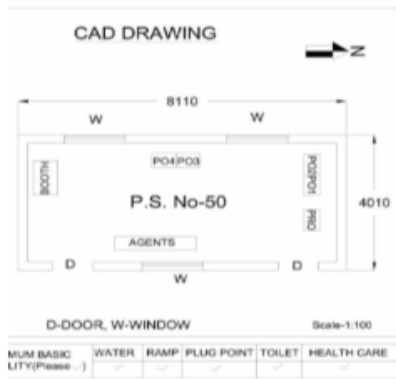

নির্বাচক নিবন্ধন আধিকারিকের স্বাক্ষর

Nazri Naksha

Google Map View

Polling Station Building Front View

Polling Station Front View

Cad View

Key MAP View

1 নাম : টুকটুকী বার স্বামীর নাম: রথিন বার বাড়ির নং : - বয়স : 36 লিঙ্গ : মহিলা	AIV1255066 ফটো উপলব্ধ	2 নাম : মৌসুমী কুমারী স্বামীর নাম: মৌসুমী কুমারী বাড়ির নং : 1 বয়স : 33 লিঙ্গ : মহিলা	AIV2384782 ফটো উপলব্ধ	3 নাম : শুভঙ্কর বর্মণ পিতার নাম: প্রদীপ বর্মণ বাড়ির নং : 1 নং বয়স : 33 লিঙ্গ : পুরুষ	AIV2355402 ফটো উপলব্ধ
4 নাম : রাজকুমার সরদার পিতার নাম: লক্ষন সরদার বাড়ির নং : 9 বয়স : 39 লিঙ্গ : পুরুষ	AIV0960781 ফটো উপলব্ধ	5 নাম : আরতী সরদার স্বামীর নাম: লক্ষন সরদার বাড়ির নং : 9 বয়স : 57 লিঙ্গ : মহিলা	GFR2254506 ফটো উপলব্ধ	6 নাম : অনিল সরদার পিতার নাম: সুবর্ণ সরদার বাড়ির নং : 9 বয়স : 54 লিঙ্গ : পুরুষ	AIV2242279 ফটো উপলব্ধ
7 নাম : সাধনা সরদার স্বামীর নাম: রাজকুমার সরদার বাড়ির নং : 9 বয়স : 34 লিঙ্গ : মহিলা	AIV1344472 ফটো উপলব্ধ	8 নাম : রুমা সরদার স্বামীর নাম: ভোলা সরদার বাড়ির নং : 10 বয়স : 37 লিঙ্গ : মহিলা	AIV1035294 ফটো উপলব্ধ	9 নাম : সুরজিৎ নস্কর পিতার নাম: কমল নস্কর বাড়ির নং : 21A বয়স : 35 লিঙ্গ : পুরুষ	AIV1035658 ফটো উপলব্ধ
10 নাম : কানন বালা মন্ডল স্বামীর নাম: ধীরেন্দ্র নাথ মন্ডল বাড়ির নং : 23 বয়স : 52 লিঙ্গ : মহিলা	AIV2259133 ফটো উপলব্ধ	11 নাম : জ্যোৎস্না মন্ডল স্বামীর নাম: গোপাল মন্ডল বাড়ির নং : 23 বয়স : 41 লিঙ্গ : মহিলা	AIV1035674 ফটো উপলব্ধ	12 নাম : কিশোরী শাহ স্বামীর নাম: উমেশ শাহ বাড়ির নং : 48/2 বয়স : 54 লিঙ্গ : মহিলা	AIV2297943 ফটো উপলব্ধ
13 নাম : মৃন্ময় নস্কর পিতার নাম: মহাদেব নস্কর বাড়ির নং : 53/4 বয়স : 34 লিঙ্গ : পুরুষ	AIV1036037 ফটো উপলব্ধ	14 নাম : প্রসেনজিৎ মন্ডল পিতার নাম: লক্ষীকান্ত মন্ডল বাড়ির নং : 66/A বয়স : 34 লিঙ্গ : পুরুষ	AIV1036102 ফটো উপলব্ধ	15 নাম : রানী মন্ডল স্বামীর নাম: প্রসেনজিৎ মন্ডল বাড়ির নং : 66/এ বয়স : 21 লিঙ্গ : মহিলা	AIV2459527 ফটো উপলব্ধ
16 নাম : বাবলু ঘাটি পিতার নাম: প্রফুল্ল ঘাটি বাড়ির নং : 75 বয়স : 61 লিঙ্গ : পুরুষ	WB/17/116/147131 ফটো উপলব্ধ	17 নাম : অলোক ঘাটি পিতার নাম: প্রফুল্ল ঘাটি বাড়ির নং : 75 বয়স : 59 লিঙ্গ : পুরুষ	WB/17/116/147316 ফটো উপলব্ধ	18 নাম : মঙ্গলা ঘাটি স্বামীর নাম: বাবলু ঘাটি বাড়ির নং : 75 বয়স : 57 লিঙ্গ : মহিলা	WB/17/116/147500 ফটো উপলব্ধ
19 নাম : দিলীপ ঘাটি পিতার নাম: প্রফুল্ল ঘাটি বাড়ির নং : 75 বয়স : 50 লিঙ্গ : পুরুষ	WB/17/116/147264 ফটো উপলব্ধ	20 নাম : লুসি ঘাটি স্বামীর নাম: অলোক ঘাটি বাড়ির নং : 75 বয়স : 50 লিঙ্গ : মহিলা	WB/17/116/147238 ফটো উপলব্ধ	21 নাম : সুমন ঘাটি পিতার নাম: বাবলু ঘাটি বাড়ির নং : 75 বয়স : 32 লিঙ্গ : পুরুষ	AIV1438886 ফটো উপলব্ধ
22 নাম : দীপঙ্কর কুমার ঘাটি পিতার নাম: দিলীপ ঘাটি বাড়ির নং : 75 বয়স : 27 লিঙ্গ : পুরুষ	AIV1726157 ফটো উপলব্ধ	23 নাম : রবিতা ঘাটি স্বামীর নাম: দিলীপ ঘাটি বাড়ির নং : 75 বয়স : 45 লিঙ্গ : মহিলা	AIV1036169 ফটো উপলব্ধ	24 নাম : গোবর্দন অধিকারী পিতার নাম: বেচুলাল অধিকারী বাড়ির নং : 76 বয়স : 80 লিঙ্গ : পুরুষ	WB/17/116/147166 ফটো উপলব্ধ
25 নাম : গীতারানী অধিকারী স্বামীর নাম: গোবর্দন অধিকারী বাড়ির নং : 76 বয়স : 69 লিঙ্গ : মহিলা	AIV1979970 ফটো উপলব্ধ	26 নাম : শরদিন্দু অধিকারী পিতার নাম: গোবর্দন অধিকারী বাড়ির নং : 76 বয়স : 46 লিঙ্গ : পুরুষ	GFR1273945 ফটো উপলব্ধ	27 নাম : দিব্যেন্দু অধিকারী পিতার নাম: গোবর্দন অধিকারী বাড়ির নং : 76 বয়স : 45 লিঙ্গ : পুরুষ	GFR1273937 ফটো উপলব্ধ
28 নাম : শুভেন্দু অধিকারী পিতার নাম: গোবর্দন অধিকারী বাড়ির নং : 76 বয়স : 39 লিঙ্গ : পুরুষ	GFR2254571 ফটো উপলব্ধ	29 নাম : সোমা অধিকারী স্বামীর নাম: রবিন অধিকারী বাড়ির নং : 76 বয়স : 37 লিঙ্গ : মহিলা	AIV2168045 ফটো উপলব্ধ	30 নাম : কেয়া অধিকারী স্বামীর নাম: দিব্যেন্দু অধিকারী বাড়ির নং : 76 বয়স : 35 লিঙ্গ : মহিলা	AIV1557404 ফটো উপলব্ধ