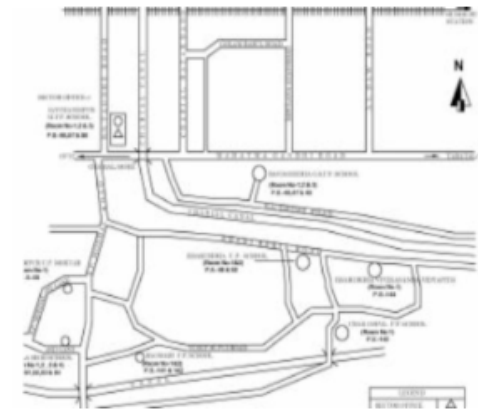

নির্বাচক নিবন্ধন আধিকারিকের স্বাক্ষর

Nazri Naksha

Google Map View

Polling Station Building Front View

Polling Station Front View

Cad View

Key MAP View

বিধানসভা নির্বাচনকেন্দ্রের নং, নাম : 156-বজবজ
ভাগ নং, নাম : 1-বাগমারী রোড, ওয়ার্ড নং- ৭