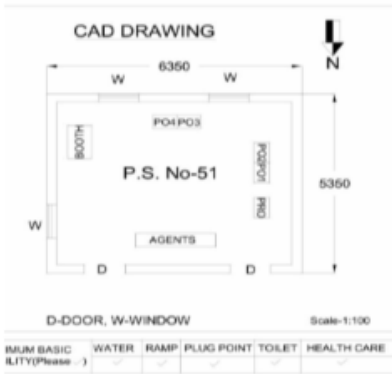

নির্বাচক নিবন্ধন আধিকারিকের স্বাক্ষর

Nazri Naksha

Google Map View

Polling Station Building Front View

Polling Station Front View

Cad View

Key MAP View

বিধানসভা নির্বাচনকেন্দ্রের নং, নাম : 156-বজবজ
ভাগ নং, নাম : 1-বাগমারী রোড, ওয়ার্ড নং- ৭