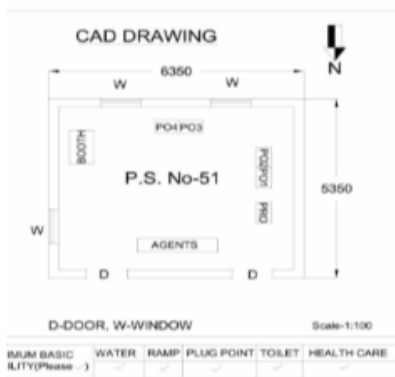

নির্বাচক নিবন্ধন আধিকারিকের স্বাক্ষর

Nazri Naksha

Google Map View

Polling Station Building Front View

Polling Station Front View

Cad View

Key MAP View

1 নাম : সুফিয়া বিবি স্বামীর নাম: সেখ আলাউদ্দিন বাড়ির নং : n0047 বয়স : 56 লিঙ্গ : মহিলা	GFR2556355 ফটো উপলব্ধ	2 নাম : রোকিয়া বিবি স্বামীর নাম: সেখ আমিরুল বাড়ির নং : n0247 বয়স : 31 লিঙ্গ : মহিলা	AIV2091734 ফটো উপলব্ধ	3 নাম : সামির আলি মন্ডল পিতার নাম: সিরাজ উদ্দিন মন্ডল বাড়ির নং : n0010 বয়স : 44 লিঙ্গ : পুরুষ	GFR1389063 ফটো উপলব্ধ
4 নাম : ইউসুফ সাঁফুই পিতার নাম: ইয়াকুব সাঁফুই বাড়ির নং : n0029 বয়স : 52 লিঙ্গ : পুরুষ	AIV1975267 ফটো উপলব্ধ	5 নাম : ইসমাইল সাঁফুই পিতার নাম: ইয়াকুব বাড়ির নং : n0029 বয়স : 49 লিঙ্গ : পুরুষ	AIV2000990 ফটো উপলব্ধ	6 নাম : সালেহা বেগম স্বামীর নাম: জয়নাল আবেদীন সাঁফুই বাড়ির নং : 1 বয়স : 68 লিঙ্গ : মহিলা	AIV2000420 ফটো উপলব্ধ
7 নাম : নাফিসা নার্সিস স্বামীর নাম: জুলফিকার আলি সাঁফুই বাড়ির নং : 1 বয়স : 35 লিঙ্গ : মহিলা	AIV0960583 ফটো উপলব্ধ	8 নাম : জয়নাল আবেদীন সাঁফুই পিতার নাম: সানওয়ার আলি সাঁফুই বাড়ির নং : 1 বয়স : 77 লিঙ্গ : পুরুষ	WB/17/116/150378 ফটো উপলব্ধ	9 নাম : মহিউদ্দিন সাঁফুই পিতার নাম: সানওয়ার আলি সাঁফুই বাড়ির নং : 1 বয়স : 61 লিঙ্গ : পুরুষ	AIV2000743 ফটো উপলব্ধ
10 নাম : জুলফিকার আলি সাঁফুই পিতার নাম: জয়নাল আবেদীন সাঁফুই বাড়ির নং : 1 বয়স : 43 লিঙ্গ : পুরুষ	GFR1389071 ফটো উপলব্ধ	11 নাম : তারিকা সাঁফুই পিতার নাম: মহিউদ্দিন সাঁফুই বাড়ির নং : 1 বয়স : 25 লিঙ্গ : মহিলা	AIV1866565 ফটো উপলব্ধ	12 নাম : সেখ ইসমাইল পিতার নাম: লিয়াকত আলী বাড়ির নং : 1/4 বয়স : 38 লিঙ্গ : পুরুষ	AIV1037035 ফটো উপলব্ধ
13 নাম : মিরাজ আলী সাঁফুই পিতার নাম: ইমামবরু সাঁফুই বাড়ির নং : 2 বয়স : 54 লিঙ্গ : পুরুষ	WB/17/116/150497 ফটো উপলব্ধ	14 নাম : খোতেজা সাঁফুই স্বামীর নাম: ইমাম বরু সাঁফুই বাড়ির নং : 2 বয়স : 90 লিঙ্গ : মহিলা	AIV1987197 ফটো উপলব্ধ	15 নাম : আজমিরা সাঁফুই স্বামীর নাম: মকবুল সাঁফুই বাড়ির নং : 2/1 বয়স : 41 লিঙ্গ : মহিলা	AIV2171817 ফটো উপলব্ধ
16 নাম : সামিম সাঁফুই পিতার নাম: মকবুল সাঁফুই বাড়ির নং : ২/১ বয়স : 25 লিঙ্গ : পুরুষ	AIV1846542 ফটো উপলব্ধ	17 নাম : আমিন সাফুই পিতার নাম: মোকবুল সাফুই বাড়ির নং : 2/1 বয়স : 23 লিঙ্গ : পুরুষ	AIV2278422 ফটো উপলব্ধ	18 নাম : জহিরুদ্দিন তরফদার পিতার নাম: শকুর আলী তরফদার বাড়ির নং : 5 বয়স : 71 লিঙ্গ : পুরুষ	AIV2171858 ফটো উপলব্ধ
19 নাম : মহঃ ফজল হক পিতার নাম: সৈয়দ আলি বাড়ির নং : 5 বয়স : 60 লিঙ্গ : পুরুষ	AIV1922152 ফটো উপলব্ধ	20 নাম : মাকসুদা বিবি স্বামীর নাম: মহঃ ফজল হক বাড়ির নং : 5 বয়স : 59 লিঙ্গ : মহিলা	AIV1925072 ফটো উপলব্ধ	21 নাম : রুবিনা বিবি স্বামীর নাম: মাহফুজ হুসাইন বাড়ির নং : 5 বয়স : 23 লিঙ্গ : মহিলা	AIV2356145 ফটো উপলব্ধ
22 নাম : মাহফুজ হুসাইন পিতার নাম: মহঃ ফজল হক বাড়ির নং : 5 বয়স : 36 লিঙ্গ : পুরুষ	AIV1037977 ফটো উপলব্ধ	23 নাম : মহঃ মারুফ হুসাইন পিতার নাম: মহঃ ফজল হক বাড়ির নং : 5 বয়স : 33 লিঙ্গ : পুরুষ	AIV1345115 ফটো উপলব্ধ	24 নাম : তাসরিলা নাসরিন পিতার নাম: মহঃ ফজল হক বাড়ির নং : 5 বয়স : 29 লিঙ্গ : মহিলা	AIV1777390 ফটো উপলব্ধ
25 নাম : সেখ আব্দুল পিতার নাম: সেখ রেজমান বাড়ির নং : 6 বয়স : 42 লিঙ্গ : পুরুষ	GFR2254639 ফটো উপলব্ধ	26 নাম : সীমা বিবি স্বামীর নাম: আনিসার আলী খান বাড়ির নং : 6 বয়স : 38 লিঙ্গ : মহিলা	AIV1179936 ফটো উপলব্ধ	27 নাম : সেখ আফসার পিতার নাম: সেখ রেজমান বাড়ির নং : 6 বয়স : 53 লিঙ্গ : পুরুষ	AIV1939925 ফটো উপলব্ধ
28 নাম : রফিকুল খাঁন পিতার নাম: আলি মহম্মাদ খাঁন বাড়ির নং : 6 বয়স : 54 লিঙ্গ : পুরুষ	WB/17/116/150104 ফটো উপলব্ধ	29 নাম : জাসমিনা বিবি স্বামীর নাম: আজিজুর রহমান মোল্লা বাড়ির নং : 7 বয়স : 32 লিঙ্গ : মহিলা	AIV2171445 ফটো উপলব্ধ	30 নাম : আশীক রহমত মোল্লা পিতার নাম: আলমগীর মোল্লা বাড়ির নং : 7 বয়স : 25 লিঙ্গ : পুরুষ	AIV2171569 ফটো উপলব্ধ