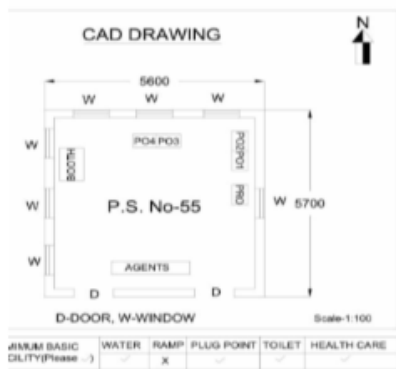

নির্বাচক নিবন্ধন আধিকারিকের স্বাক্ষর

Nazri Naksha

Google Map View

Polling Station Building Front View

Polling Station Front View

Cad View

Key MAP View

1 নাম : জাহানারা বেগম স্বামীর নাম: সেখ গোলাম কাদের বাড়ির নং : n0045 বয়স : 44 লিঙ্গ : মহিলা	GFR1971761 ফটো উপলব্ধ	2 নাম : আনসুরা বিবি স্বামীর নাম: সেখ ইকবাল বাড়ির নং : n0412 বয়স : 27 লিঙ্গ : মহিলা	AIV1861681 ফটো উপলব্ধ	3 নাম : সন্ধ্যা সর্দার স্বামীর নাম: অশোক সর্দার বাড়ির নং : n0005 বয়স : 54 লিঙ্গ : মহিলা	AIV2451417 ফটো উপলব্ধ
4 নাম : মনোজিৎ সর্দার পিতার নাম: অশোক সর্দার বাড়ির নং : n0096 বয়স : 36 লিঙ্গ : পুরুষ	AIV0961748 ফটো উপলব্ধ	5 নাম : পুতুল ঘোষ স্বামীর নাম: রবীন ঘোষ বাড়ির নং : n0042 বয়স : 52 লিঙ্গ : মহিলা	WB/17/116/168274 ফটো উপলব্ধ	6 নাম : সেখ গোলাম কাদের পিতার নাম: সেখ আব্দুল আজিজ বাড়ির নং : n0045 বয়স : 57 লিঙ্গ : পুরুষ	AIV1912906 ফটো উপলব্ধ
7 নাম : মামুন ইব্রাহিম কয়াল পিতার নাম: মহঃ ইব্রাহিম কয়াল বাড়ির নং : n0071 বয়স : 29 লিঙ্গ : পুরুষ	AIV1558709 ফটো উপলব্ধ	8 নাম : লব পন্ডিত পিতার নাম: সুদর্শন পন্ডিত বাড়ির নং : n0262 বয়স : 61 লিঙ্গ : পুরুষ	AIV1345453 ফটো উপলব্ধ	9 নাম : মীনা পন্ডিত স্বামীর নাম: লব পন্ডিত বাড়ির নং : n0261 বয়স : 58 লিঙ্গ : মহিলা	AIV1345446 ফটো উপলব্ধ
10 নাম : মনোজ পন্ডিত পিতার নাম: লব পন্ডিত বাড়ির নং : n0263 বয়স : 41 লিঙ্গ : পুরুষ	AIV1345461 ফটো উপলব্ধ	11 নাম : শর্মিষ্ঠা পন্ডিত (চন্দ্র) স্বামীর নাম: মনোজ পন্ডিত বাড়ির নং : n0263 বয়স : 39 লিঙ্গ : মহিলা	GFR2233427 ফটো উপলব্ধ	Q 12 নাম : করুণা সরদার পিতার নাম: হারু সরদার বাড়ির নং : বয়স : 41 লিঙ্গ : মহিলা	AIV1256395 ফটো উপলব্ধ
13 নাম : রবিকান্ত বাগ পিতার নাম: লক্ষীকান্ত বাগ বাড়ির নং : বয়স : 35 লিঙ্গ : পুরুষ	AIV1039817 ফটো উপলব্ধ	14 নাম : প্রতিভা দেবী স্বামীর নাম: মহাদেব সিংহ বাড়ির নং : 000 বয়স : 38 লিঙ্গ : মহিলা	AIV2174035 ফটো উপলব্ধ	15 নাম : ইয়াসমিনা খাতুন পিতার নাম: সেখ প্রদীপ বাড়ির নং : 000 বয়স : 31 লিঙ্গ : মহিলা	AIV2174001 ফটো উপলব্ধ
16 নাম : মৌমিতা পন্ডিত পিতার নাম: লব পন্ডিত বাড়ির নং : 00 বয়স : 23 লিঙ্গ : মহিলা	AIV2356376 ফটো উপলব্ধ	17 নাম : প্রতিমা পরামানিক স্বামীর নাম: বিশ্বনাথ পরামানিক বাড়ির নং : 2 বয়স : 66 লিঙ্গ : মহিলা	GFR0281188 ফটো উপলব্ধ	18 নাম : সুদীপ পরামানিক পিতার নাম: বিশ্বনাথ পরামানিক বাড়ির নং : 2 বয়স : 46 লিঙ্গ : পুরুষ	GFR1971969 ফটো উপলব্ধ
19 নাম : রূপালী প্রমানিক স্বামীর নাম: সুদীপ প্রমানিক বাড়ির নং : 02 বয়স : 31 লিঙ্গ : মহিলা	AIV1632926 ফটো উপলব্ধ	20 নাম : মুকুন্দ তেলাই পিতার নাম: মনিমোহন তেলাই বাড়ির নং : 2 বয়স : 45 লিঙ্গ : পুরুষ	GFR2260214 ফটো উপলব্ধ	21 নাম : প্রবীর তেলাই পিতার নাম: মদন মোহন তেলাই বাড়ির নং : 2 বয়স : 45 লিঙ্গ : পুরুষ	GFR2482214 ফটো উপলব্ধ
22 নাম : করুণা তেলাই স্বামীর নাম: প্রবীর তেলাই বাড়ির নং : 2 বয়স : 44 লিঙ্গ : মহিলা	AIV1039908 ফটো উপলব্ধ	23 নাম : সোনামনি তেলাই স্বামীর নাম: মুকুন্দ তেলাই বাড়ির নং : 02 বয়স : 36 লিঙ্গ : মহিলা	AIV1039890 ফটো উপলব্ধ	24 নাম : পুষ্কর তেলাই পিতার নাম: প্রবীর তেলাই বাড়ির নং : 2 বয়স : 22 লিঙ্গ : পুরুষ	AIV2434686 ফটো উপলব্ধ
25 নাম : সঞ্জীতা সৌ দে স্বামীর নাম: অর্ক কান্তি দে বাড়ির নং : 2/সি বয়স : 34 লিঙ্গ : মহিলা	WEP1692227 ফটো উপলব্ধ	26 নাম : সুখমা যাদব স্বামীর নাম: অশোক যাদব বাড়ির নং : 4 বয়স : 63 লিঙ্গ : মহিলা	WB/17/116/168077 ফটো উপলব্ধ	27 নাম : তিলক কয়াল স্বামীর নাম: অধীর কয়াল বাড়ির নং : 4 বয়স : 73 লিঙ্গ : মহিলা	AIV2001691 ফটো উপলব্ধ
28 নাম : বাবুল কয়াল পিতার নাম: অধীর কয়াল বাড়ির নং : 4 বয়স : 33 লিঙ্গ : পুরুষ	WB/17/116/171069 ফটো উপলব্ধ	29 নাম : অনিমা কয়াল পিতার নাম: অধীর কয়াল বাড়ির নং : 4 বয়স : 33 লিঙ্গ : মহিলা	WB/17/116/171471 ফটো উপলব্ধ	30 নাম : দিলীপ পাত্র পিতার নাম: সুধীর পাত্র বাড়ির নং : 4 বয়স : 67 লিঙ্গ : পুরুষ	WB/17/116/168434 ফটো উপলব্ধ